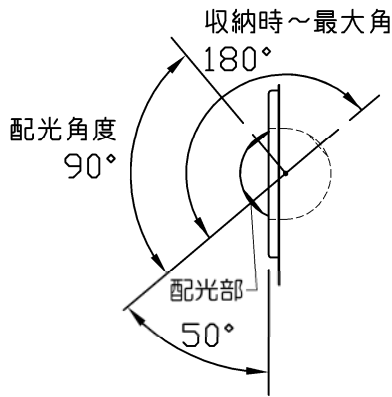

型番 MBK028L

部番	部品名	数量	材質	摘要
1	カバー	1	鋼板	ニッケルメッキつや消し
2	灯具	1	ZDC	ニッケルメッキつや消し
3	回転プレート	1	ZDC	ニッケルメッキつや消し
4	レンズ	1	樹脂	
5	LED	1		
6	本体	1	鋼板	黒色塗装
7	プラグ付電源コード	1	VCTFK	黒色
8	サポート	1	鋼板	黒色塗装

首振り角度
可動範囲

回転角度
可動範囲

定格電圧 (V)	周波数 (Hz)	消費電力 (W)
100	50/60	3.0

安全に関するご注意

- ・本器具は、5~30℃の温度範囲で使用するように設計しています。高温で使用すると火災の原因となります。
- ・本器具は、屋内専用です。屋外や水気・湿気のある場所及び腐食性ガス等の発生する場所では使用できません。器具落下・感電の原因となります。
- ・本器具は、壁面埋込専用です。指定以外の取付けを行うと火災・器具落下の原因となります。

品名	LEDリーディングライト	特記事項		
取付形態	壁面・ベッドボード埋込専用	灯具可動		
接続方法	コンセントプラグ	埋込深さ80mm以上		
色温度	3000K	取付可能板厚5~30mmまで		
平均演色評価数	Ra80			
光源寿命	30,000H			
定格光束	126lm	適合ランプ	承認	担当
固有エネルギー消費効率	42lm/w	-	浅川	市嶋
質量	0.5Kg			