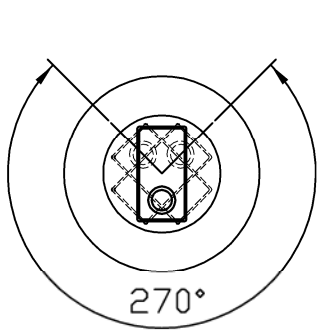

型番 MBK028L

部番	部品名	数量	材質	摘要
1	カバー	1	鋼板	ニッケルメッキつや消し
2	灯具	1	ZDC	ニッケルメッキつや消し
3	回転プレート	1	ZDC	ニッケルメッキつや消し
4	レンズ	1	樹脂	
5	LED	1		
6	本体	1	鋼板	黒色塗装
7	プラグ付電源コード	1	VCTFK	黒色
8	サポート	1	鋼板	黒色塗装

首振り角度
可動範囲

回転角度
可動範囲

定格電圧 (V)	周波数 (Hz)	消費電力 (W)
100	50/60	3.0

安全に関するご注意

- ・本器具は、5~30℃の温度範囲で使用するように設計しています。高温で使用すると火災の原因となります。
- ・本器具は、屋内専用です。屋外や水気・湿気のある場所及び腐食性ガス等の発生する場所では使用できません。器具落下・感電の原因となります。
- ・本器具は、壁面埋込専用です。指定以外の取付けを行うと火災・器具落下の原因となります。

品名	LEDリーディングライト	特記事項		
取付形態	壁面・ベッドボード埋込専用	灯具可動		
接続方法	コンセントプラグ	埋込深さ80mm以上		
色温度	3000K	取付可能板厚5~30mmまで		
平均演色評価数	Ra80			
光源寿命	30,000H			
定格光束	126lm	適合ランプ	承認	担当
固有エネルギー消費効率	42lm/w	-	浅川	市嶋
質量	0.5Kg			