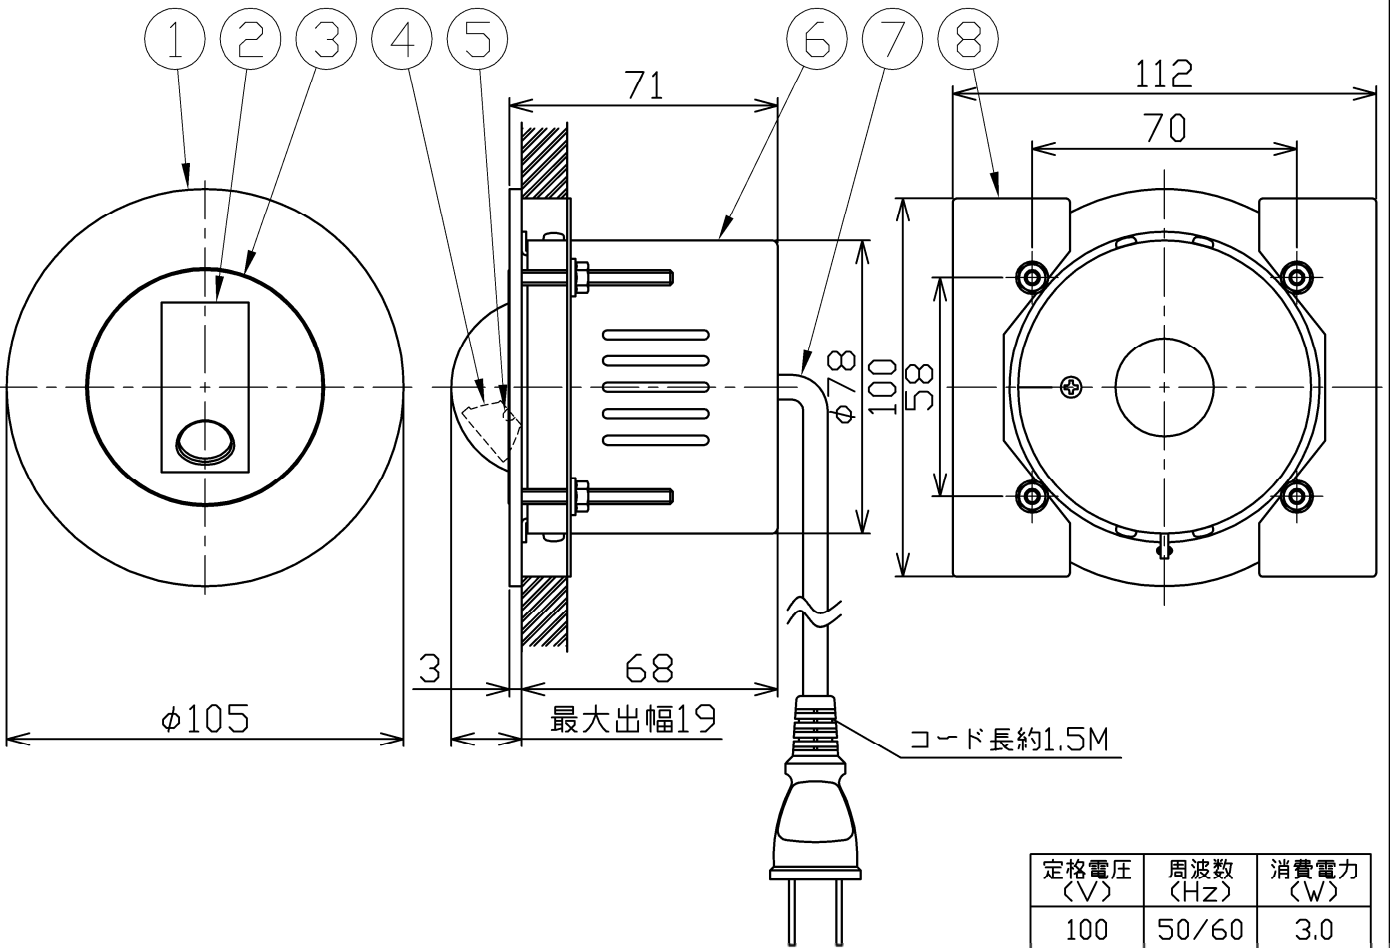

型番 MBK028L

部番	部品名	数量	材質	摘要
1	カバー	1	鋼板	ニッケルメッキつや消し
2	灯具	1	ZDC	ニッケルメッキつや消し
3	回転プレート	1	ZDC	ニッケルメッキつや消し
4	レンズ	1	樹脂	
5	LED	1		
6	本体	1	鋼板	黒色塗装
7	プラグ付電源コード	1	VCTFK	黒色
8	サポート	1	鋼板	黒色塗装

首振り角度
可動範囲

回転角度
可動範囲

定格電圧 (V)	周波数 (Hz)	消費電力 (W)
100	50/60	3.0

安全に関するご注意

- ・本器具は、5~30℃の温度範囲で使用するように設計しています。高温で使用すると火災の原因となります。
- ・本器具は、屋内専用です。屋外や水気・湿気のある場所及び腐食性ガス等の発生する場所では使用できません。器具落下・感電の原因となります。
- ・本器具は、壁面埋込専用です。指定以外の取付けを行うと火災・器具落下の原因となります。

品名	LEDリーディングライト	特記事項		
取付形態	壁面・ベッドボード埋込専用	灯具可動		
接続方法	コンセントプラグ	埋込深さ80mm以上		
色温度	3000K	取付可能板厚5~30mmまで		
平均演色評価数	Ra80			
光源寿命	30,000H			
定格光束	126lm	適合ランプ	承認	担当
固有エネルギー消費効率	42lm/w	-	浅川	市嶋
質量	0.5Kg			