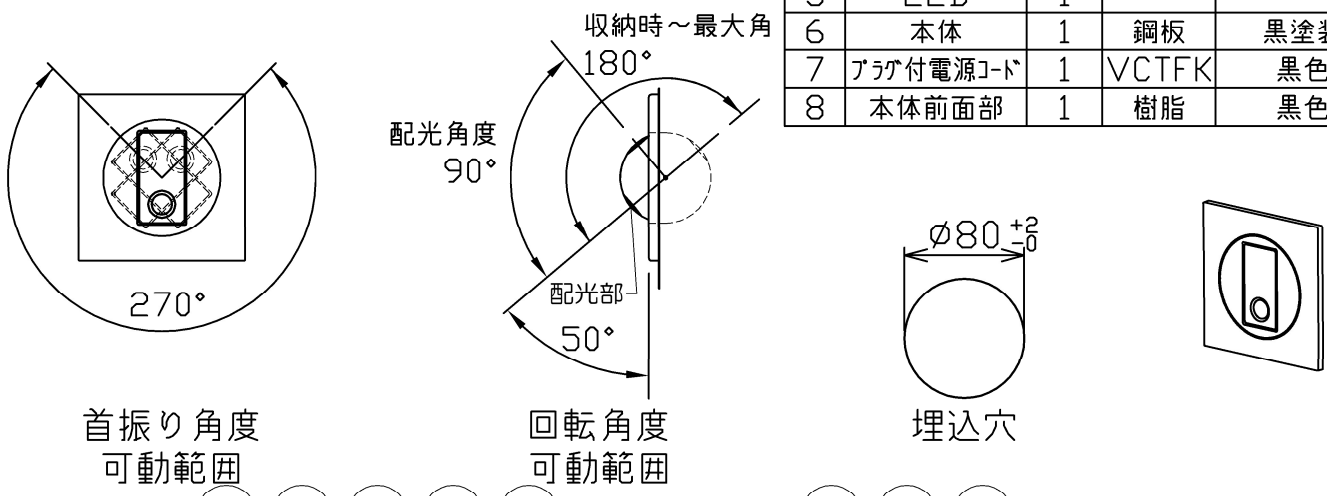

型番	MBK027Z
----	---------

部番	部品名	数量	材質	摘要
1	カバー	1	ZDC	ブロンズメッキ
2	灯具	1	ZDC	ブロンズメッキ
3	回転プレート	1	ZDC	ブロンズメッキ
4	レンズ	1	樹脂	
5	LED	1		
6	本体	1	鋼板	黒塗装
7	プラグ付電源コード	1	VCTFK	黒色
8	本体前面部	1	樹脂	黒色

定格電圧 (V)	周波数 (Hz)	消費電力 (W)
100	50/60	3.0

**⚠ 安全に関するご注意**

- 本器具は、5~30℃の温度範囲で使用するように設計しています。高温で使用すると火災の原因となります。
- 本器具は、屋内専用です。屋外や水気・湿気のある場所及び腐食性ガス等の発生する場所では使用できません。器具落下・感電の原因となります。
- 本器具は、壁面埋込専用です。指定以外の取付けを行うと火災・器具落下の原因となります。

品名	LEDリーディングライト	特記事項 灯具可動 埋込深さ80mm以上 φ3×22皿頭木ネジ(4本)付属		
取付形態	壁面・ベッドボード埋込専用			
接続方法	コンセントプラグ			
色温度	3000K			
平均演色評価数	Ra80			
光源寿命	30,000H			
定格光束	126lm	適合ランプ	承認	担当
固有エネルギー消費効率	42.0lm/w	-	浅川	市嶋
質量	0.5Kg			