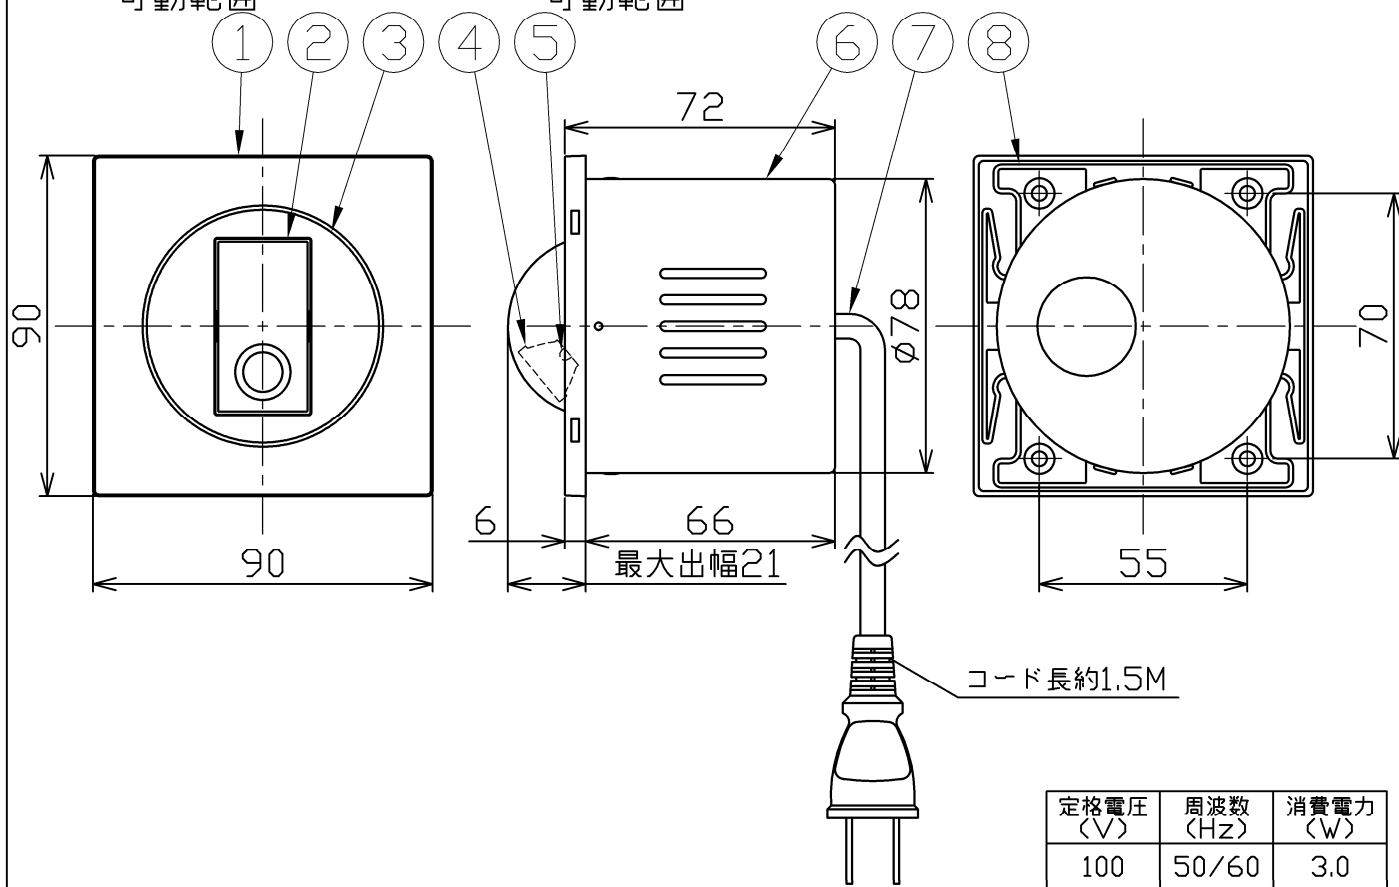

型番	MBK027Z
----	---------

部番	部品名	数量	材質	摘要
1	カバー	1	ZDC	ブロンズメッキ
2	灯具	1	ZDC	ブロンズメッキ
3	回転プレート	1	ZDC	ブロンズメッキ
4	レンズ	1	樹脂	
5	LED	1		
6	本体	1	鋼板	黒塗装
7	プラグ付電源コード	1	VCTFK	黒色
8	本体前面部	1	樹脂	黒色

定格電圧 (V)	周波数 (Hz)	消費電力 (W)
100	50/60	3.0

**⚠ 安全に関するご注意**

- 本器具は、5~30℃の温度範囲で使用するように設計しています。高温で使用すると火災の原因となります。
- 本器具は、屋内専用です。屋外や水気・湿気のある場所及び腐食性ガス等の発生する場所では使用できません。器具落下・感電の原因となります。
- 本器具は、壁面埋込専用です。指定以外の取付けを行うと火災・器具落下の原因となります。

品名	LEDリーディングライト	特記事項 灯具可動 埋込深さ80mm以上 φ3×22皿頭木ネジ(4本)付属		
取付形態	壁面・ベッドボード埋込専用			
接続方法	コンセントプラグ			
色温度	3000K			
平均演色評価数	Ra80			
光源寿命	30,000H			
定格光束	126lm	適合ランプ	承認	担当
固有エネルギー消費効率	42.0lm/w	-	浅川	市嶋
質量	0.5Kg			