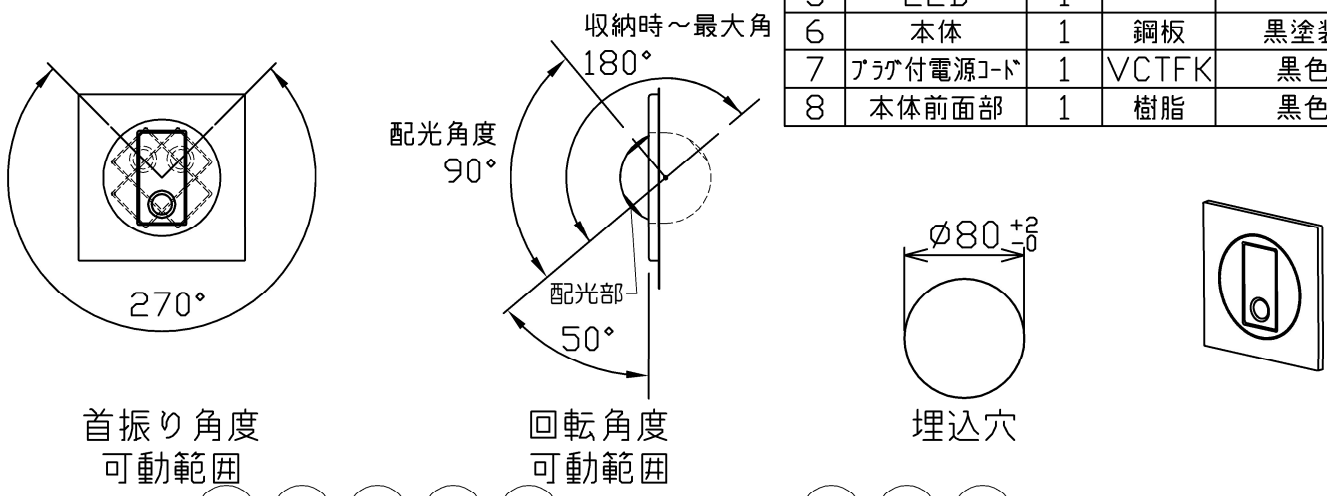

型番	MBK027L
----	---------

部番	部品名	数量	材質	摘要
1	カバー	1	ZDC	ニッケルメッキつや消し
2	灯具	1	ZDC	ニッケルメッキつや消し
3	回転プレート	1	ZDC	ニッケルメッキつや消し
4	レンズ	1	樹脂	
5	LED	1		
6	本体	1	鋼板	黒塗装
7	プラグ付電源コード	1	VCTFK	黒色
8	本体前面部	1	樹脂	黒色

定格電圧 (V)	周波数 (Hz)	消費電力 (W)
100	50/60	3.0

⚠ 安全に関するご注意

- 本器具は、5~30℃の温度範囲で使用するように設計しています。高温で使用すると火災の原因となります。
- 本器具は、屋内専用です。屋外や水気・湿気のある場所及び腐食性ガス等の発生する場所では使用できません。器具落下・感電の原因となります。
- 本器具は、壁面埋込専用です。指定以外の取付けを行うと火災・器具落下の原因となります。

品名	LEDリーディングライト	特記事項 灯具可動 埋込深さ80mm以上 φ3×22皿頭木ネジ(4本)付属		
取付形態	壁面・ベッドボード埋込専用			
接続方法	コンセントプラグ			
色温度	3000K			
平均演色評価数	Ra80			
光源寿命	30,000H			
定格光束	126lm	適合ランプ	承認	担当
固有エネルギー消費効率	42.0lm/w	-	浅川	市嶋
質量	0.5Kg			