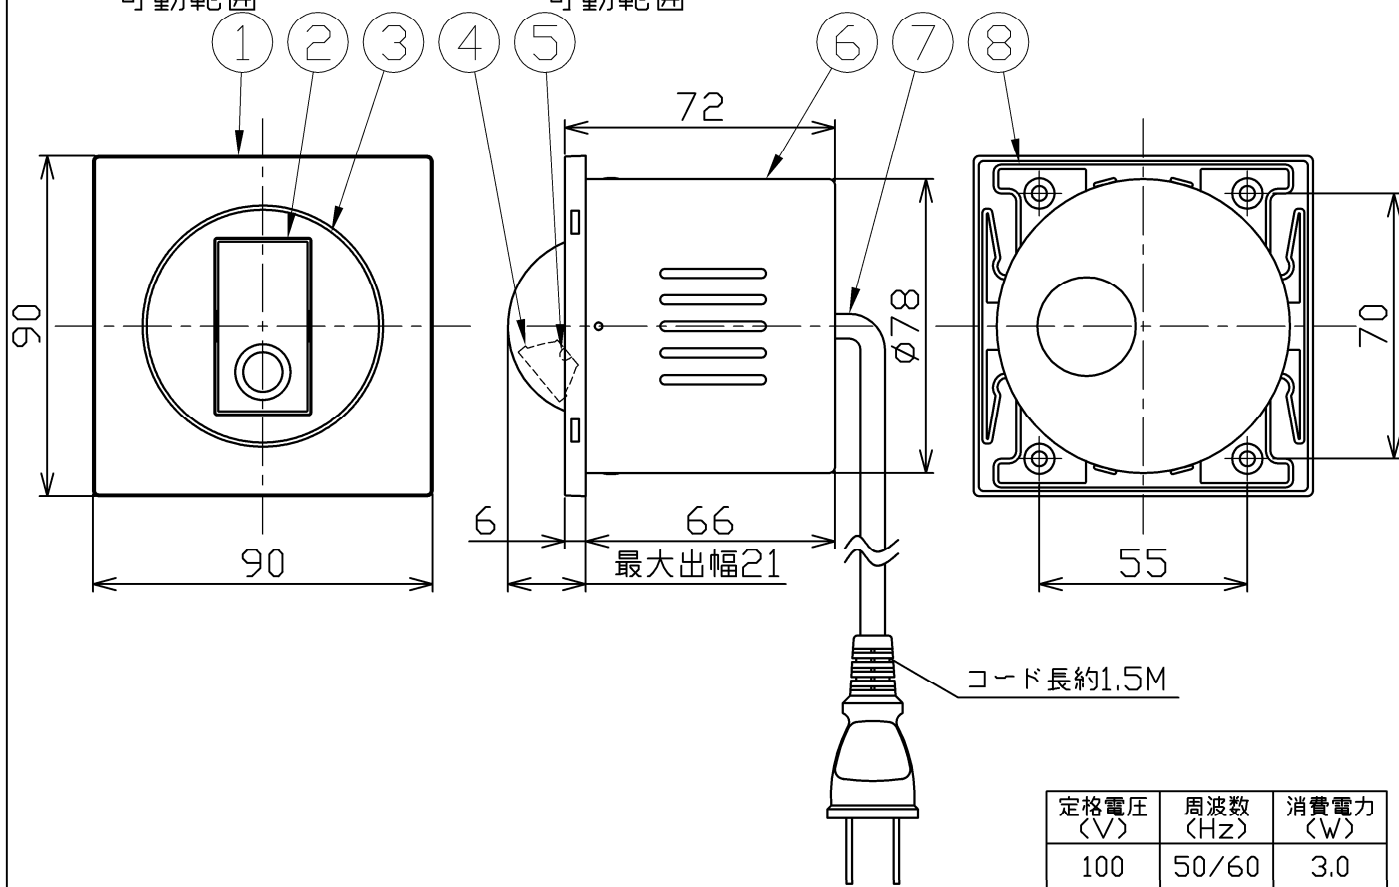

型番	MBK027L
----	---------

部番	部品名	数量	材質	摘要
1	カバー	1	ZDC	ニッケルメッキつや消し
2	灯具	1	ZDC	ニッケルメッキつや消し
3	回転プレート	1	ZDC	ニッケルメッキつや消し
4	レンズ	1	樹脂	
5	LED	1		
6	本体	1	鋼板	黒塗装
7	プラグ付電源コード	1	VCTFK	黒色
8	本体前面部	1	樹脂	黒色

定格電圧 (V)	周波数 (Hz)	消費電力 (W)
100	50/60	3.0

⚠ 安全に関するご注意

- 本器具は、5~30℃の温度範囲で使用するように設計しています。高温で使用すると火災の原因となります。
- 本器具は、屋内専用です。屋外や水気・湿気のある場所及び腐食性ガス等の発生する場所では使用できません。器具落下・感電の原因となります。
- 本器具は、壁面埋込専用です。指定以外の取付けを行うと火災・器具落下の原因となります。

品名	LEDリーディングライト	特記事項 灯具可動 埋込深さ80mm以上 φ3×22皿頭木ネジ(4本)付属		
取付形態	壁面・ベッドボード埋込専用			
接続方法	コンセントプラグ			
色温度	3000K			
平均演色評価数	Ra80			
光源寿命	30,000H			
定格光束	126lm	適合ランプ	承認	担当
固有エネルギー消費効率	42.0lm/w	-	浅川	市嶋
質量	0.5Kg			