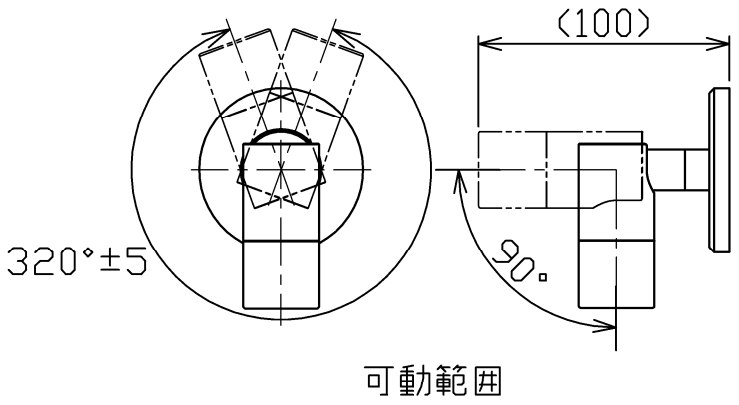

型番	MBK026L
----	---------

部番	部品名	数量	材質	摘要
1	本体	1	アルミ	ニッケルメッキつや消し
2	カバー	1	アルミ	ニッケルメッキつや消し
3	ベース	1	アルミ	ニッケルメッキつや消し
4	電源プラグ	1		黒色
5	ACアダプター	1		黒色

※付属のアダプターを含む値

定格電圧 (V)	周波数 (Hz)	消費電力 (W)
100	50/60	3.0

**⚠ 安全に関するご注意**

- 本器具は、5~35℃の温度範囲で使用するように設計しています。高温で使用すると火災の原因となります。
- 本器具は、屋内専用です。屋外や水気・湿気のある場所及び腐食性ガス等の発生する場所では使用できません。器具落下・感電の原因となります。
- 本器具は、壁面埋込専用です。指定以外の取付けを行うと火災・器具落下の原因となります。

品名	LEDリーディングライト	特記事項		
取付形態	壁面・ベッドボード埋込専用	灯具可動		
接続方法	コンセントプラグ	ACアダプター出力DC3.3V0.7A 3.8×25取付ねじ4本付き		
色温度	3000K	適合ランプ	承認	担当
平均演色評価数	Ra80	-	浅川	市嶋
光源寿命	30,000H			
定格光束	230lm			
固有エネルギー消費効率	53.4lm/w			
質量	0.2Kg			