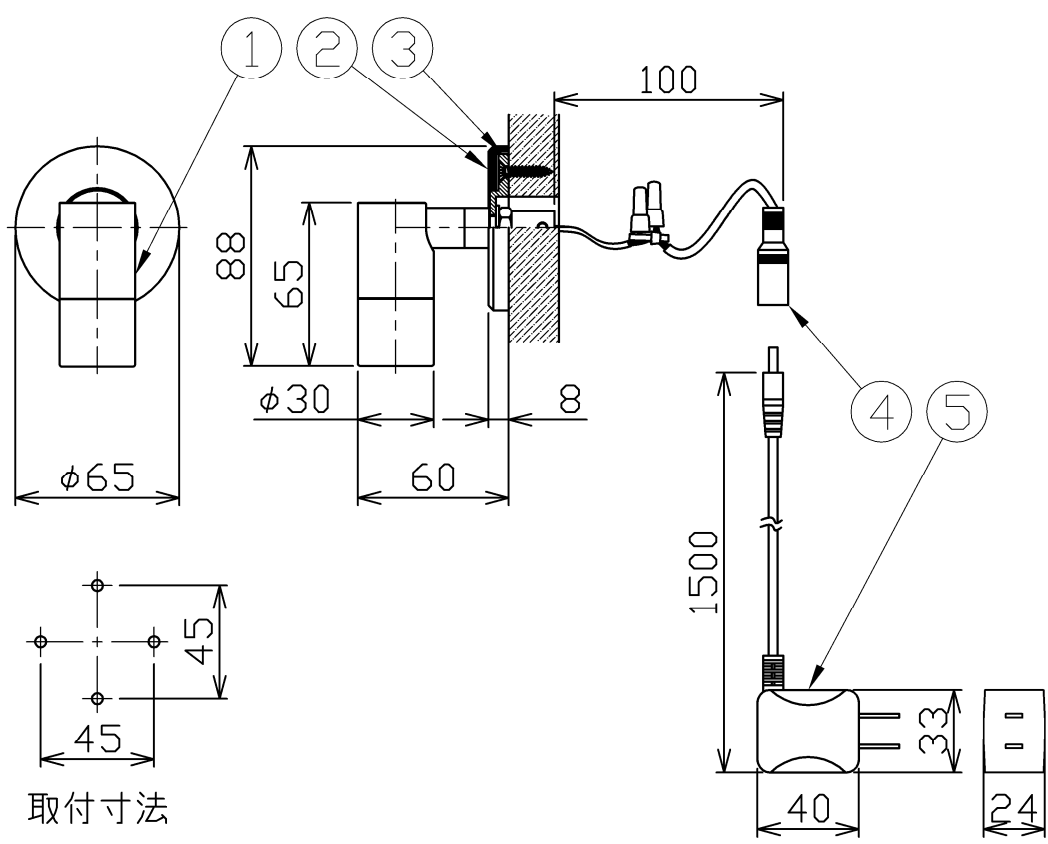

型番	MBK026L
----	---------

部番	部品名	数量	材質	摘要
1	本体	1	アルミ	ニッケルメッキつや消し
2	カバー	1	アルミ	ニッケルメッキつや消し
3	ベース	1	アルミ	ニッケルメッキつや消し
4	電源プラグ	1		黒色
5	ACアダプター	1		黒色

※付属のアダプターを含む値

定格電圧 (V)	周波数 (Hz)	消費電力 (W)
100	50/60	3.0

**⚠ 安全に関するご注意**

- 本器具は、5~35℃の温度範囲で使用するように設計しています。高温で使用すると火災の原因となります。
- 本器具は、屋内専用です。屋外や水気・湿気のある場所及び腐食性ガス等の発生する場所では使用できません。器具落下・感電の原因となります。
- 本器具は、壁面埋込専用です。指定以外の取付けを行うと火災・器具落下の原因となります。

品名	LEDリーディングライト	特記事項		
取付形態	壁面・ベッドボード埋込専用	灯具可動		
接続方法	コンセントプラグ	ACアダプター出力DC3.3V0.7A 3.8×25取付ねじ4本付き		
色温度	3000K	適合ランプ	承認	担当
平均演色評価数	Ra80	-	浅川	市嶋
光源寿命	30,000H			
定格光束	230lm			
固有エネルギー消費効率	53.4lm/w			
質量	0.2Kg			