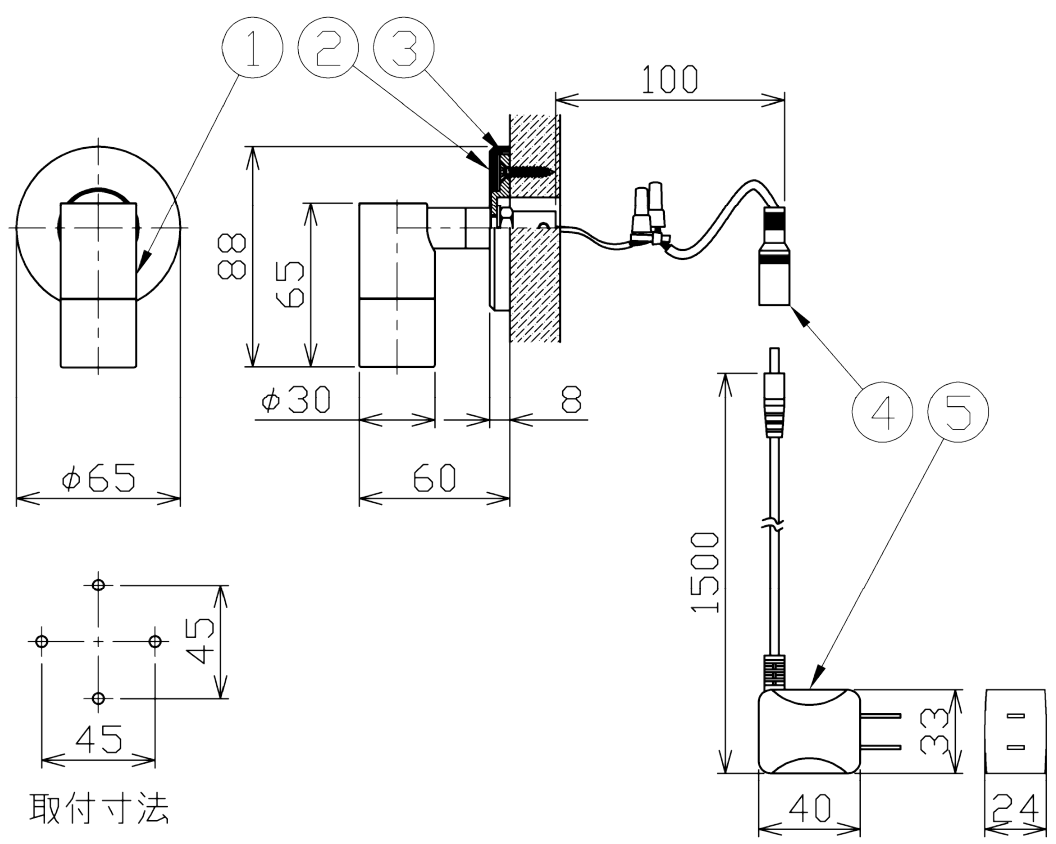

型番	MBK026B
----	---------

部番	部品名	数量	材質	摘要
1	本体	1	アルミ	黒色塗装
2	カバー	1	アルミ	黒色塗装
3	ベース	1	アルミ	黒色塗装
4	電源プラグ	1		黒色
5	ACアダプター	1		黒色

※付属のアダプターを含む値

定格電圧 (V)	周波数 (Hz)	消費電力 (W)
100	50/60	3.0

⚠ 安全に関するご注意

- 本器具は、5~35℃の温度範囲で使用するように設計しています。高温で使用すると火災の原因となります。
- 本器具は、屋内専用です。屋外や水気・湿気のある場所及び腐食性ガス等の発生する場所では使用できません。器具落下・感電の原因となります。
- 本器具は、壁面埋込専用です。指定以外の取付けを行うと火災・器具落下の原因となります。

品名	LEDリーディングライト	特記事項		
取付形態	壁面・ベッドボード埋込専用	灯具可動		
接続方法	コンセントプラグ	ACアダプター出力DC3.3V0.7A		
色温度	3000K	3.8×25取付ねじ4本付き		
平均演色評価数	Ra80			
光源寿命	30,000H			
定格光束	215lm	適合ランプ	承認	担当
固有エネルギー消費効率	71.6lm/w	-	浅川	市嶋
質量	0.2Kg			