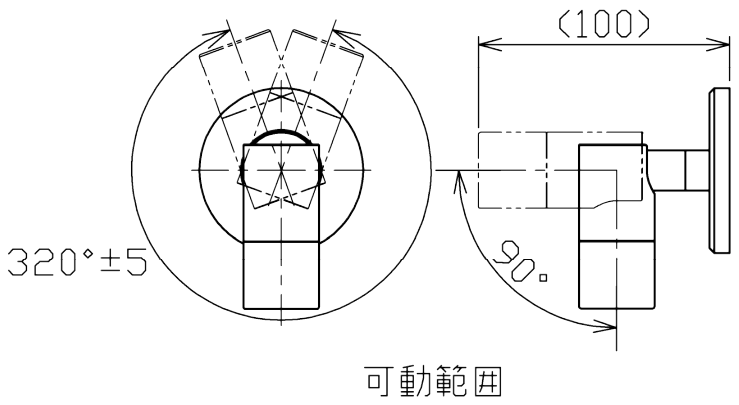

型番	MBK026B
----	---------

部番	部品名	数量	材質	摘要
1	本体	1	アルミ	黒色塗装
2	カバー	1	アルミ	黒色塗装
3	ベース	1	アルミ	黒色塗装
4	電源プラグ	1		黒色
5	ACアダプター	1		黒色

※付属のアダプターを含む値

定格電圧 (V)	周波数 (Hz)	消費電力 (W)
100	50/60	3.0

⚠ 安全に関するご注意

- 本器具は、5~35℃の温度範囲で使用するように設計しています。高温で使用すると火災の原因となります。
- 本器具は、屋内専用です。屋外や水気・湿気のある場所及び腐食性ガス等の発生する場所では使用できません。器具落下・感電の原因となります。
- 本器具は、壁面埋込専用です。指定以外の取付けを行うと火災・器具落下の原因となります。