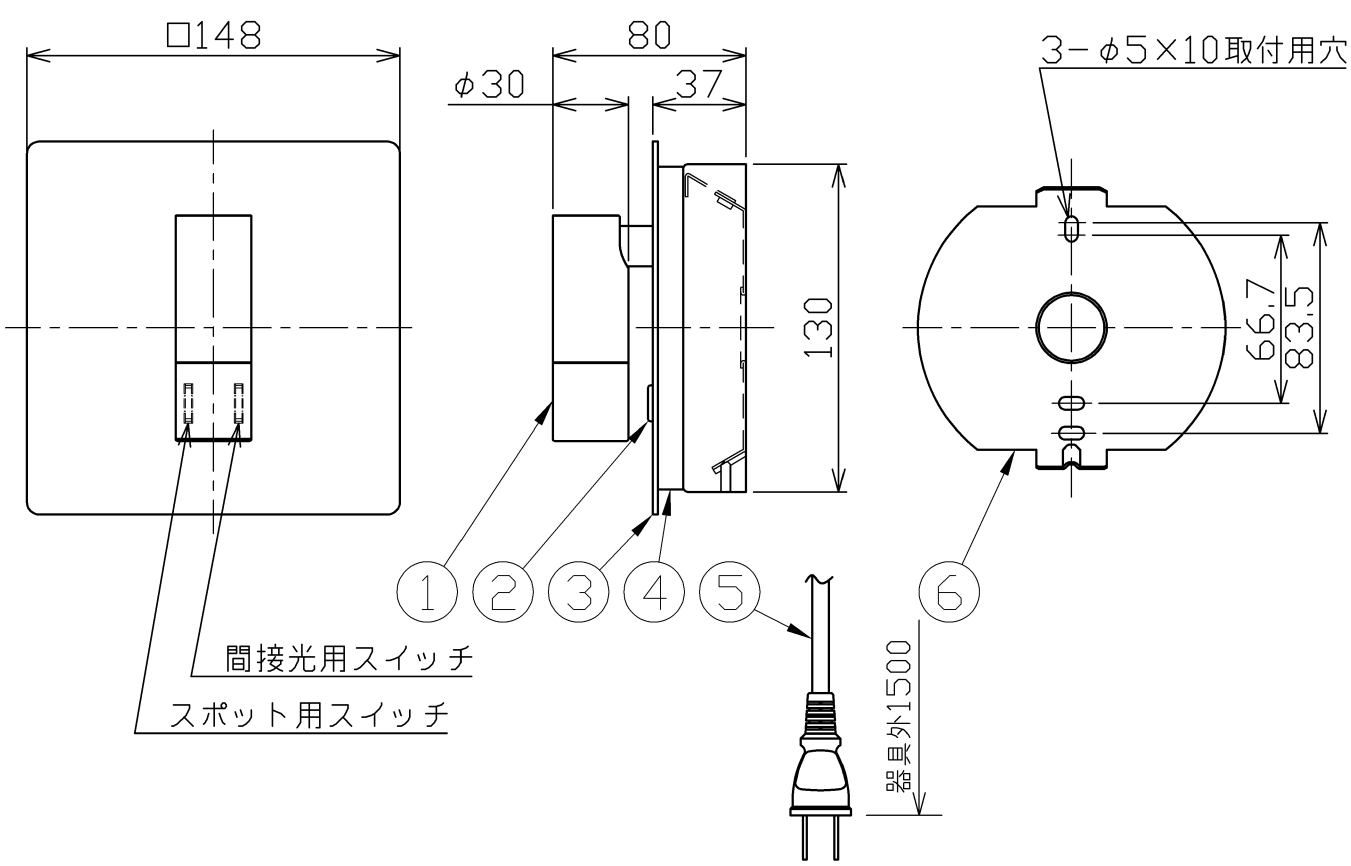

型番	MBK025W	部番	部品名	数量	材質	摘要
----	---------	----	-----	----	----	----

1	本体	1	アルミ	白色塗装
2	スイッチ	2		白色
3	前面プレート	1	鋼板	白色塗装
4	セード	1	アクリル	透明フロスト仕上
5	コンセントプラグ	1	PVC	黒色
6	サポート	1	鋼板	

間接光用スイッチ
スポット用スイッチ

定格電圧 (V)	周波数 (Hz)	消費電力 (W)	色温度 (K)	定格光束 (lm)	固有エネルギー消費効率 (lm/W)	
100	50/60	3.0	3000	215	71.6	スポット
		3.8	2700	340	89.4	間接光

安全に関するご注意

- 本器具は、5~35℃の温度範囲で使用するように設計しています。高温で使用すると火災の原因となります。
- 本器具は、屋内専用です。屋外や水気・湿気のある場所及び腐食性ガス等の発生する場所では使用できません。器具落下・感電の原因となります。
- 本器具は、壁面埋込専用です。指定以外の取付けを行うと火災・器具落下の原因となります。

品名	LEDリーディングライト	特記事項 スイッチ付き 灯具可動 3.8×25取付ねじ2本付き 六角レンチ付き		
取付形態	壁面取付専用	適合ランプ	承認	担当
接続方法	コンセントプラグ	-	浅川	市嶋
色温度	上記			
平均演色評価数	Ra80			
光源寿命	30000H			
定格光束	上記			
固有エネルギー消費効率	上記			
質量	0.9Kg			