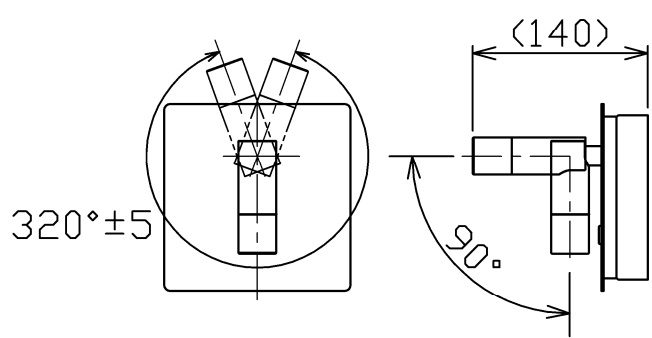

型番	MBK025W	部番	部品名	数量	材質	摘要
----	---------	----	-----	----	----	----

1	本体	1	アルミ	白色塗装
2	スイッチ	2		白色
3	前面プレート	1	SUS201	白色塗装
4	セード	1	アクリル	透明フロスト仕上
5	コンセントプラグ	1	PVC	黒色
6	サポート	1	鋼板	

間接光用スイッチ  
スポット用スイッチ

定格電圧 (V)	周波数 (Hz)	消費電力 (W)	色温度 (K)	定格光束 (lm)	固有エネルギー消費効率 (lm/W)	
100	50/60	3.0	3000	230	76.6	スポット
		3.8	2700	57	15.0	間接光

**安全に関するご注意**

- 本器具は、5~35℃の温度範囲で使用するように設計しています。高温で使用すると火災の原因となります。
- 本器具は、屋内専用です。屋外や水気・湿気のある場所及び腐食性ガス等の発生する場所では使用できません。器具落下・感電の原因となります。
- 本器具は、壁面埋込専用です。指定以外の取付けを行うと火災・器具落下の原因となります。

品名	LEDリーディングライト	特記事項 スイッチ付き 灯具可動 3.8×25取付ねじ2本付き 六角レンチ付き		
取付形態	壁面取付専用	適合ランプ	承認	担当
接続方法	コンセントプラグ	-	浅川	市嶋
色温度	上記			
平均演色評価数	Ra80			
光源寿命	30000H			
定格光束	上記			
固有エネルギー消費効率	上記			
質量	0.9Kg			