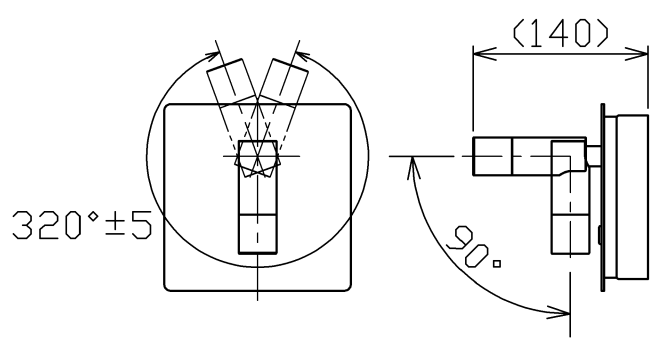

型番	MBK025W	部番	部品名	数量	材質	摘要
----	---------	----	-----	----	----	----

1	本体	1	アルミ	白色塗装
2	スイッチ	2		白色
3	前面プレート	1	鋼板	白色塗装
4	セード	1	アクリル	透明フロスト仕上
5	コンセントプラグ	1	PVC	黒色
6	サポート	1	鋼板	

間接光用スイッチ
スポット用スイッチ

定格電圧 (V)	周波数 (Hz)	消費電力 (W)	色温度 (K)	定格光束 (lm)	固有エネルギー消費効率 (lm/W)	
100	50/60	3.0	3000	215	71.6	スポット
		3.8	2700	340	89.4	間接光

安全に関するご注意

- 本器具は、5~35℃の温度範囲で使用するように設計しています。高温で使用すると火災の原因となります。
- 本器具は、屋内専用です。屋外や水気・湿気のある場所及び腐食性ガス等の発生する場所では使用できません。器具落下・感電の原因となります。
- 本器具は、壁面埋込専用です。指定以外の取付けを行うと火災・器具落下の原因となります。

品名	LEDリーディングライト	特記事項 スイッチ付き 灯具可動 3.8×25取付ねじ2本付き 六角レンチ付き		
取付形態	壁面取付専用	適合ランプ	承認	担当
接続方法	コンセントプラグ	-	浅川	市嶋
色温度	上記			
平均演色評価数	Ra80			
光源寿命	30000H			
定格光束	上記			
固有エネルギー消費効率	上記			
質量	0.9Kg			