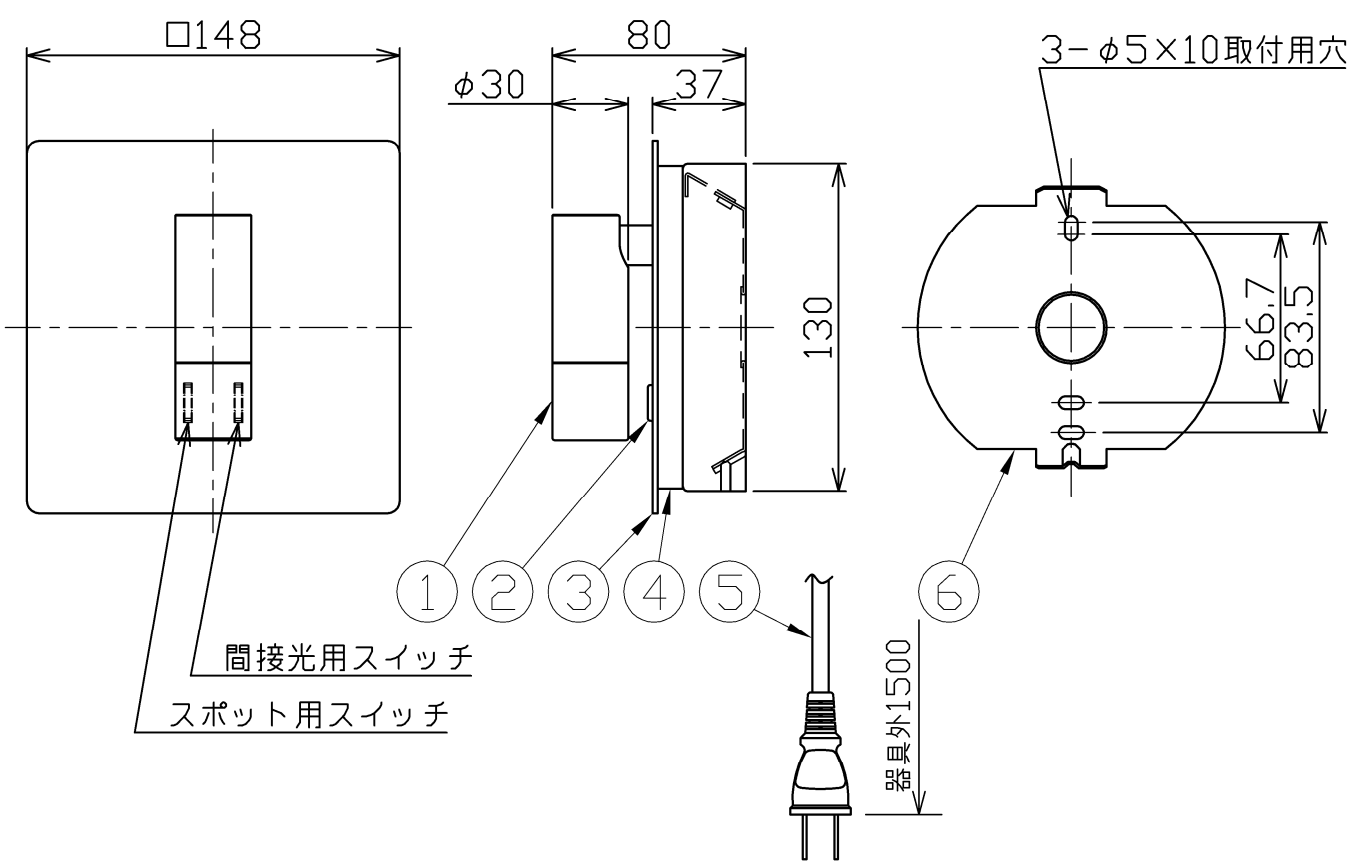

型番	MBK025W	部番	部品名	数量	材質	摘要
----	---------	----	-----	----	----	----

1	本体	1	アルミ	白色塗装
2	スイッチ	2		白色
3	前面プレート	1	SUS201	白色塗装
4	セード	1	アクリル	透明フロスト仕上
5	コンセントプラグ	1	PVC	黒色
6	サポート	1	鋼板	

間接光用スイッチ  
スポット用スイッチ

定格電圧 (V)	周波数 (Hz)	消費電力 (W)	色温度 (K)	定格光束 (lm)	固有エネルギー消費効率 (lm/W)	
100	50/60	3.0	3000	230	76.6	スポット
		3.8	2700	57	15.0	間接光

**安全に関するご注意**

- 本器具は、5~35℃の温度範囲で使用するように設計しています。高温で使用すると火災の原因となります。
- 本器具は、屋内専用です。屋外や水気・湿気のある場所及び腐食性ガス等の発生する場所では使用できません。器具落下・感電の原因となります。
- 本器具は、壁面埋込専用です。指定以外の取付けを行うと火災・器具落下の原因となります。

品名	LEDリーディングライト	特記事項 スイッチ付き 灯具可動 3.8×25取付ねじ2本付き 六角レンチ付き		
取付形態	壁面取付専用	適合ランプ	承認	担当
接続方法	コンセントプラグ	-	浅川	市嶋
色温度	上記			
平均演色評価数	Ra80			
光源寿命	30000H			
定格光束	上記			
固有エネルギー消費効率	上記			
質量	0.9Kg			