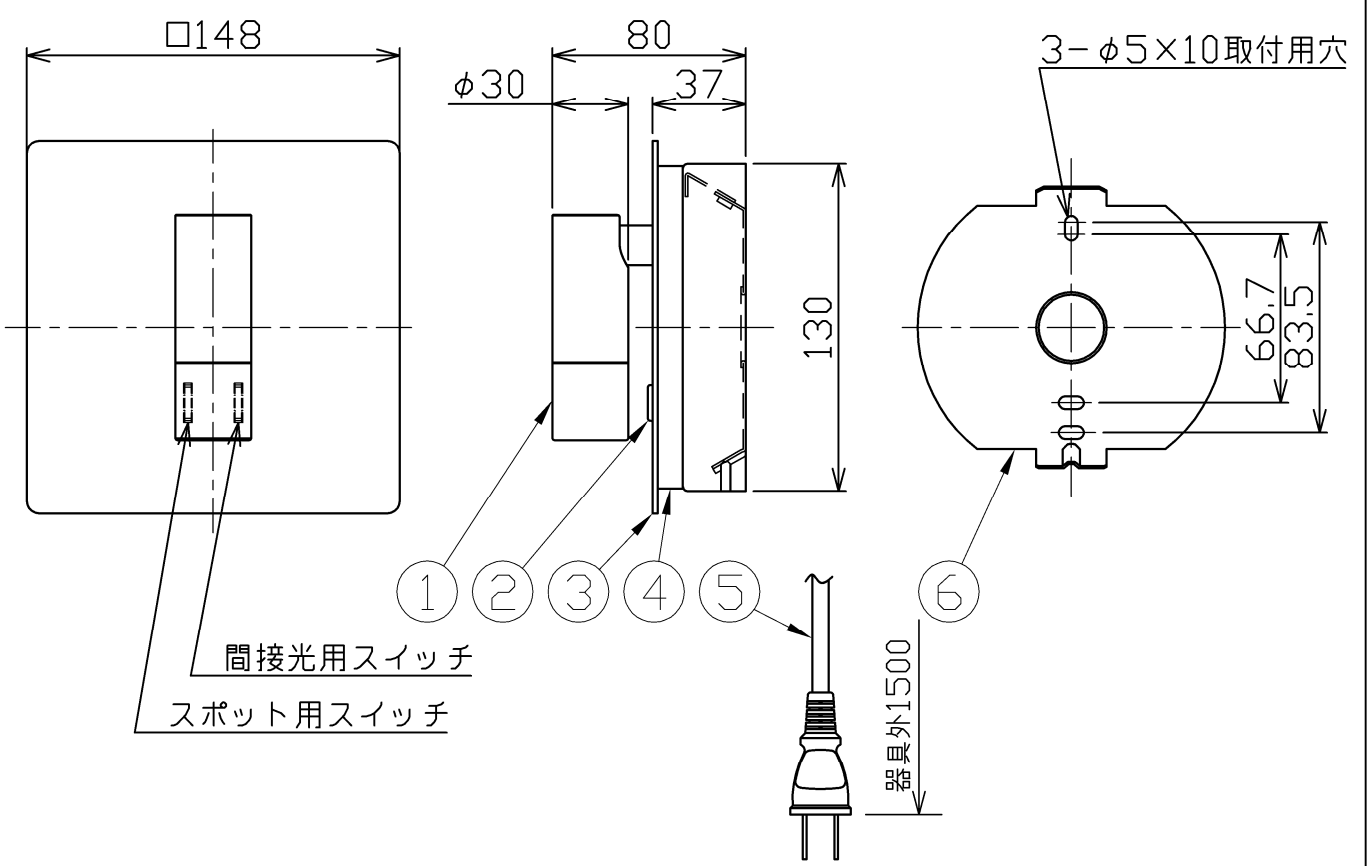

型番	MBK025L	部番	部品名	数量	材質	摘要
----	---------	----	-----	----	----	----

1	本体	1	アルミ	ニッケルメッキつや消し
2	スイッチ	2		黒色
3	前面プレート	1	SUS201	ニッケルメッキつや消し
4	セード	1	アクリル	透明フロスト仕上
5	コンセントプラグ	1	PVC	黒色
6	サポート	1	鋼板	

定格電圧 (V)	周波数 (Hz)	消費電力 (W)	色温度 (K)	定格光束 (lm)	固有エネルギー消費効率 (lm/W)	
100	50/60	3.0	3000	230	76.6	スポット
		3.8	2700	57	15.0	間接光

**安全に関するご注意**

- 本器具は、5~35℃の温度範囲で使用するように設計しています。高温で使用すると火災の原因となります。
- 本器具は、屋内専用です。屋外や水気・湿気のある場所及び腐食性ガス等の発生する場所では使用できません。器具落下・感電の原因となります。
- 本器具は、壁面埋込専用です。指定以外の取付けを行うと火災・器具落下の原因となります。

品名	LEDリーディングライト	特記事項 スイッチ付き 灯具可動 3.8×25取付ねじ2本付き 六角レンチ付き		
取付形態	壁面取付専用			
接続方法	コンセントプラグ			
色温度	上記			
平均演色評価数	Ra80			
光源寿命	30000H			
定格光束	上記	適合ランプ	承認	担当
固有エネルギー消費効率	上記	-	浅川	市嶋
質量	0.9Kg			