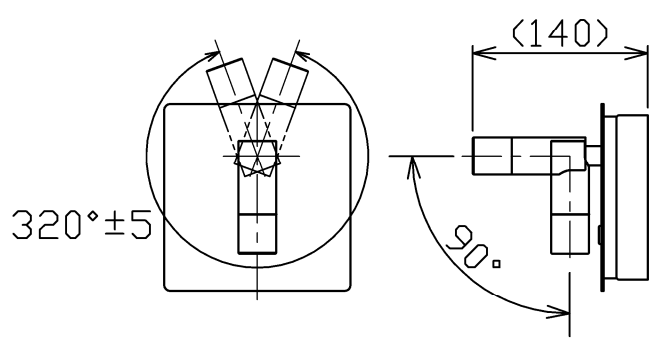

型番	MBK025L	部番	部品名	数量	材質	摘要
----	---------	----	-----	----	----	----

1	本体	1	アルミ	ニッケルメッキつや消し
2	スイッチ	2		黒色
3	前面プレート	1	SUS201	ニッケルメッキつや消し
4	セード	1	アクリル	透明フロスト仕上
5	コンセントプラグ	1	PVC	黒色
6	サポート	1	鋼板	

定格電圧 (V)	周波数 (Hz)	消費電力 (W)	色温度 (K)	定格光束 (lm)	固有エネルギー消費効率 (lm/W)	
100	50/60	3.0	3000	230	76.6	スポット
		3.8	2700	57	15.0	間接光

**安全に関するご注意**

- 本器具は、5~35℃の温度範囲で使用するように設計しています。高温で使用すると火災の原因となります。
- 本器具は、屋内専用です。屋外や水気・湿気のある場所及び腐食性ガス等の発生する場所では使用できません。器具落下・感電の原因となります。
- 本器具は、壁面埋込専用です。指定以外の取付けを行うと火災・器具落下の原因となります。

品名	LEDリーディングライト	特記事項 スイッチ付き 灯具可動 3.8×25取付ねじ2本付き 六角レンチ付き		
取付形態	壁面取付専用			
接続方法	コンセントプラグ			
色温度	上記			
平均演色評価数	Ra80			
光源寿命	30000H			
定格光束	上記	適合ランプ	承認	担当
固有エネルギー消費効率	上記	-	浅川	市嶋
質量	0.9Kg			