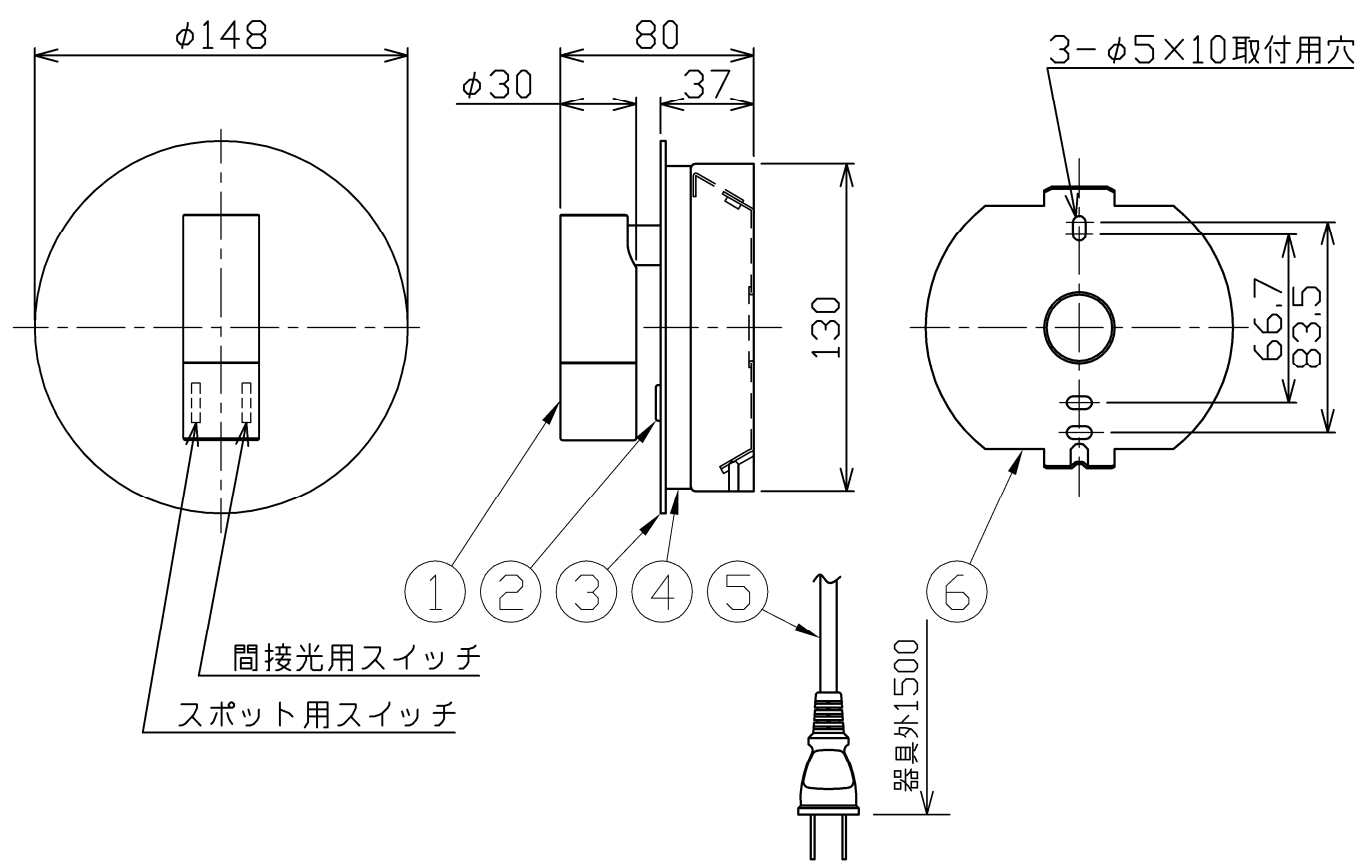

型番	MBK024L	部番	部品名	数量	材質	摘要
----	---------	----	-----	----	----	----

1	本体	1	アルミ	ニッケルメッキつや消し
2	スイッチ	2		黒色
3	前面プレート	1	SUS201	ニッケルメッキつや消し
4	セード	1	アクリル	透明フロスト仕上
5	コンセントプラグ	1	PVC	黒色
6	サポート	1	鋼板	

定格電圧 (V)	周波数 (Hz)	消費電力 (W)	色温度 (K)	定格光束 (lm)	固有エネルギー消費効率 (lm/W)	
100	50/60	3.0	3000	230	76.6	スポット
		3.8	2700	57	15.0	間接光

⚠ 安全に関するご注意

- 本器具は、5~35℃の温度範囲で使用するように設計しています。高温で使用すると火災の原因となります。
- 本器具は、屋内専用です。屋外や水気・湿気のある場所及び腐食性ガス等の発生する場所では使用できません。器具落下・感電の原因となります。
- 本器具は、壁面埋込専用です。指定以外の取付けを行うと火災・器具落下の原因となります。

品名	LEDリーディングライト	特記事項 スイッチ付き 灯具可動 3.8×25取付ねじ2本付き 六角レンチ付き		
取付形態	壁面取付専用	適合ランプ	承認	担当
接続方法	コンセントプラグ	-	浅川	市嶋
色温度	上記			
平均演色評価数	Ra80			
光源寿命	30000H			
定格光束	上記			
固有エネルギー消費効率	上記			
質量	0.9Kg			