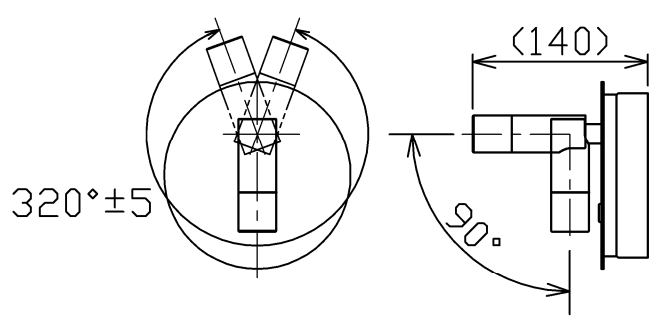

型番	MBK024L	部番	部品名	数量	材質	摘要
----	---------	----	-----	----	----	----

1	本体	1	アルミ	ニッケルメッキつや消し
2	スイッチ	2		黒色
3	前面プレート	1	SUS201	ニッケルメッキつや消し
4	セード	1	アクリル	透明フロスト仕上
5	コンセントプラグ	1	PVC	黒色
6	サポート	1	鋼板	

定格電圧 (V)	周波数 (Hz)	消費電力 (W)	色温度 (K)	定格光束 (lm)	固有エネルギー消費効率 (lm/W)	
100	50/60	3.0	3000	230	76.6	スポット
		3.8	2700	57	15.0	間接光

⚠ 安全に関するご注意

- 本器具は、5~35℃の温度範囲で使用するように設計しています。高温で使用すると火災の原因となります。
- 本器具は、屋内専用です。屋外や水気・湿気のある場所及び腐食性ガス等の発生する場所では使用できません。器具落下・感電の原因となります。
- 本器具は、壁面埋込専用です。指定以外の取付けを行うと火災・器具落下の原因となります。

品名	LEDリーディングライト	特記事項 スイッチ付き 灯具可動 3.8×25取付ねじ2本付き 六角レンチ付き		
取付形態	壁面取付専用	適合ランプ	承認	担当
接続方法	コンセントプラグ	-	浅川	市嶋
色温度	上記			
平均演色評価数	Ra80			
光源寿命	30000H			
定格光束	上記			
固有エネルギー消費効率	上記			
質量	0.9Kg			