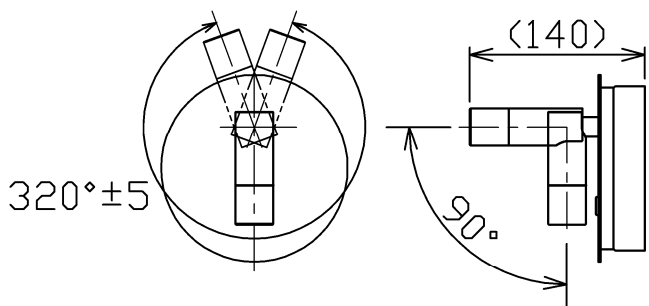

型番 MBK024B

部番	部品名	数量	材質	摘要
1	本体	1	アルミ	黒色塗装
2	スイッチ	2		黒色
3	前面プレート	1	SUS201	黒色塗装
4	セード	1	アクリル	透明フロスト仕上
5	コンセントプラグ	1	PVC	黒色
6	サポート	1	鋼板	

定格電圧 (V)	周波数 (Hz)	消費電力 (W)	色温度 (K)	定格光束 (lm)	固有エネルギー消費効率 (lm/W)	
100	50/60	3.0	3000	230	76.6	スポット
		3.8	2700	57	15.0	間接光

⚠ 安全に関するご注意

- 本器具は、5~35℃の温度範囲で使用するように設計しています。高温で使用すると火災の原因となります。
- 本器具は、屋内専用です。屋外や水気・湿気のある場所及び腐食性ガス等の発生する場所では使用できません。器具落下・感電の原因となります。
- 本器具は、壁面埋込専用です。指定以外の取付けを行うと火災・器具落下の原因となります。

品名	LEDリーディングライト	特記事項 スイッチ付き 灯具可動 3.8×25取付ねじ2本付き 六角レンチ付き		
取付形態	壁面取付専用			
接続方法	コンセントプラグ			
色温度	上記			
平均演色評価数	Ra80			
光源寿命	30000H			
定格光束	上記			
固有エネルギー消費効率	上記	-	浅川	市嶋
質量	0.9Kg			