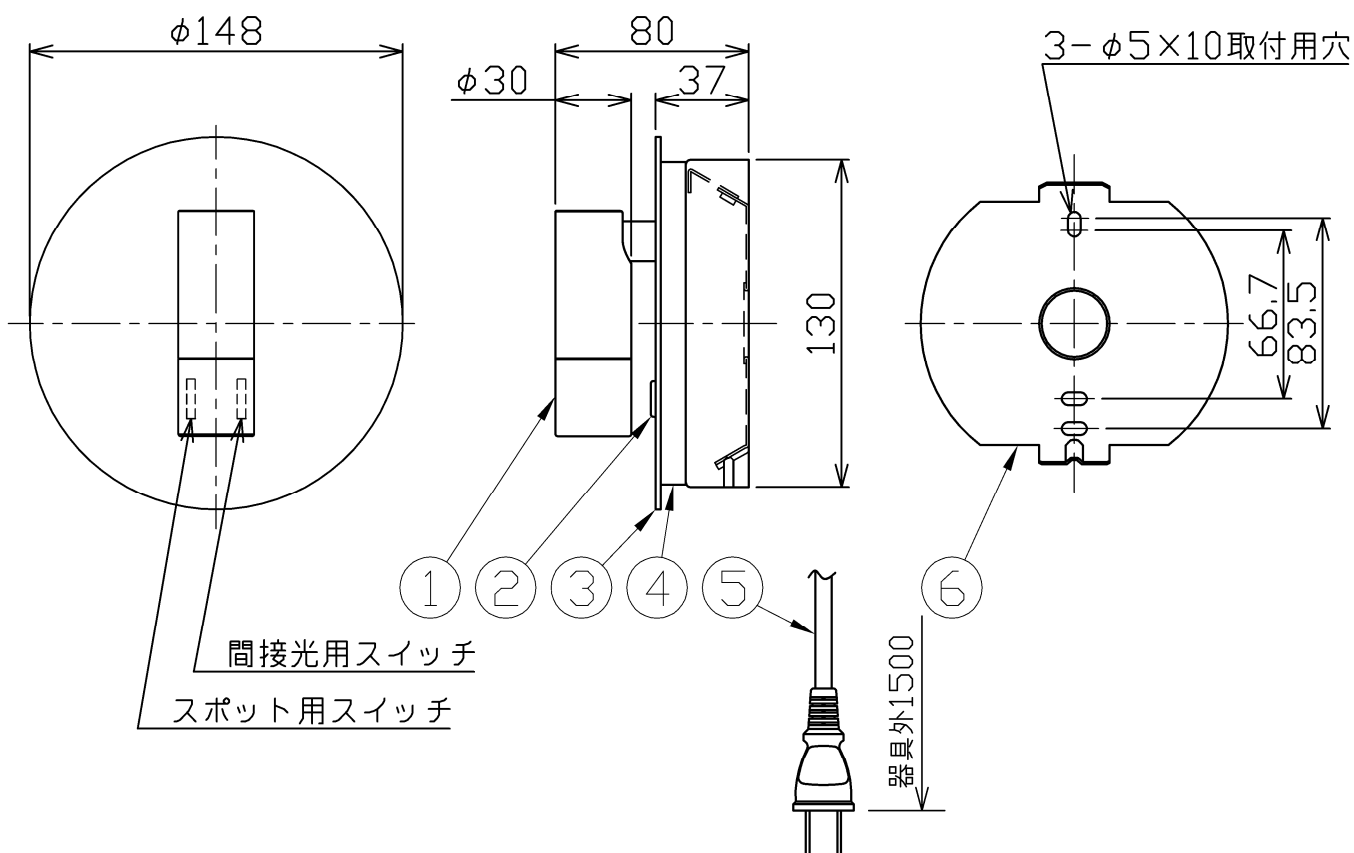

型番 MBK024B

部番	部品名	数量	材質	摘要
1	本体	1	アルミ	黒色塗装
2	スイッチ	2		黒色
3	前面プレート	1	SUS201	黒色塗装
4	セード	1	アクリル	透明フロスト仕上
5	コンセントプラグ	1	PVC	黒色
6	サポート	1	鋼板	

定格電圧 (V)	周波数 (Hz)	消費電力 (W)	色温度 (K)	定格光束 (lm)	固有エネルギー消費効率 (lm/W)	
100	50/60	3.0	3000	230	76.6	スポット
		3.8	2700	57	15.0	間接光

⚠ 安全に関するご注意

- 本器具は、5~35℃の温度範囲で使用するように設計しています。高温で使用すると火災の原因となります。
- 本器具は、屋内専用です。屋外や水気・湿気のある場所及び腐食性ガス等の発生する場所では使用できません。器具落下・感電の原因となります。
- 本器具は、壁面埋込専用です。指定以外の取付けを行うと火災・器具落下の原因となります。

品名	LEDリーディングライト	特記事項 スイッチ付き 灯具可動 3.8×25取付ねじ2本付き 六角レンチ付き		
取付形態	壁面取付専用			
接続方法	コンセントプラグ			
色温度	上記			
平均演色評価数	Ra80			
光源寿命	30000H			
定格光束	上記			
固有エネルギー消費効率	上記	-	浅川	市嶋
質量	0.9Kg			