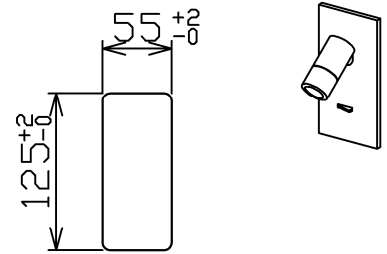

型番	MBK023Z
----	---------

部番	部品名	数量	材質	摘要
1	取付金具	2	鋼板	
2	ベースプレート	1	SUS201	ブロンズメッキ
3	本体	1	アルミ	ブロンズメッキ
4	スイッチ	1		黒色
5	コンセントプラグ	1	PVC	黒色

可動範囲

埋込穴

定格電圧 (V)	周波数 (Hz)	消費電力 (W)
100	50/60	3.0

⚠ 安全に関するご注意

- 本器具は、5~35℃の温度範囲で使用するように設計しています。高温で使用すると火災の原因となります。
- 本器具は、屋内専用です。屋外や水気・湿気のある場所及び腐食性ガス等の発生する場所では使用できません。器具落下・感電の原因となります。
- 本器具は、壁面埋込専用です。指定以外の取付けを行うと火災・器具落下の原因となります。

品名	LEDリーディングライト	特記事項		
取付形態	壁面・ベッドボード埋込専用	スイッチ付き 灯具可動 取付可能板厚25mmまで		
接続方法	コンセントプラグ			
色温度	3000K			
平均演色評価数	Ra80			
光源寿命	30,000H			
定格光束	230lm	適合ランプ	承認	担当
固有エネルギー消費効率	76.6lm/w	-	浅川	市嶋
質量	0.6Kg			