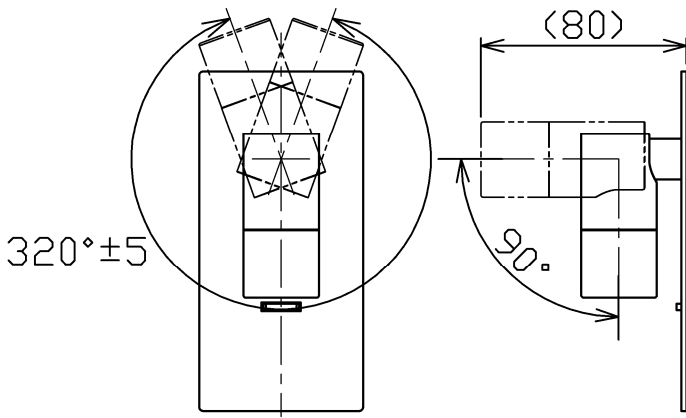

型番	MBK023Z
----	---------

部番	部品名	数量	材質	摘要
1	取付金具	2	鋼板	
2	ベースプレート	1	SUS201	ブロンズメッキ
3	本体	1	アルミ	ブロンズメッキ
4	スイッチ	1		黒色
5	コンセントプラグ	1	PVC	黒色

可動範囲

埋込穴

定格電圧 (V)	周波数 (Hz)	消費電力 (W)
100	50/60	3.0

⚠ 安全に関するご注意

- 本器具は、5~35℃の温度範囲で使用するように設計しています。高温で使用すると火災の原因となります。
- 本器具は、屋内専用です。屋外や水気・湿気のある場所及び腐食性ガス等の発生する場所では使用できません。器具落下・感電の原因となります。
- 本器具は、壁面埋込専用です。指定以外の取付けを行うと火災・器具落下の原因となります。

品名	LEDリーディングライト	特記事項		
取付形態	壁面・ベッドボード埋込専用	スイッチ付き 灯具可動 取付可能板厚25mmまで		
接続方法	コンセントプラグ			
色温度	3000K			
平均演色評価数	Ra80			
光源寿命	30,000H			
定格光束	230lm	適合ランプ	承認	担当
固有エネルギー消費効率	76.6lm/w	-	浅川	市嶋
質量	0.6Kg			