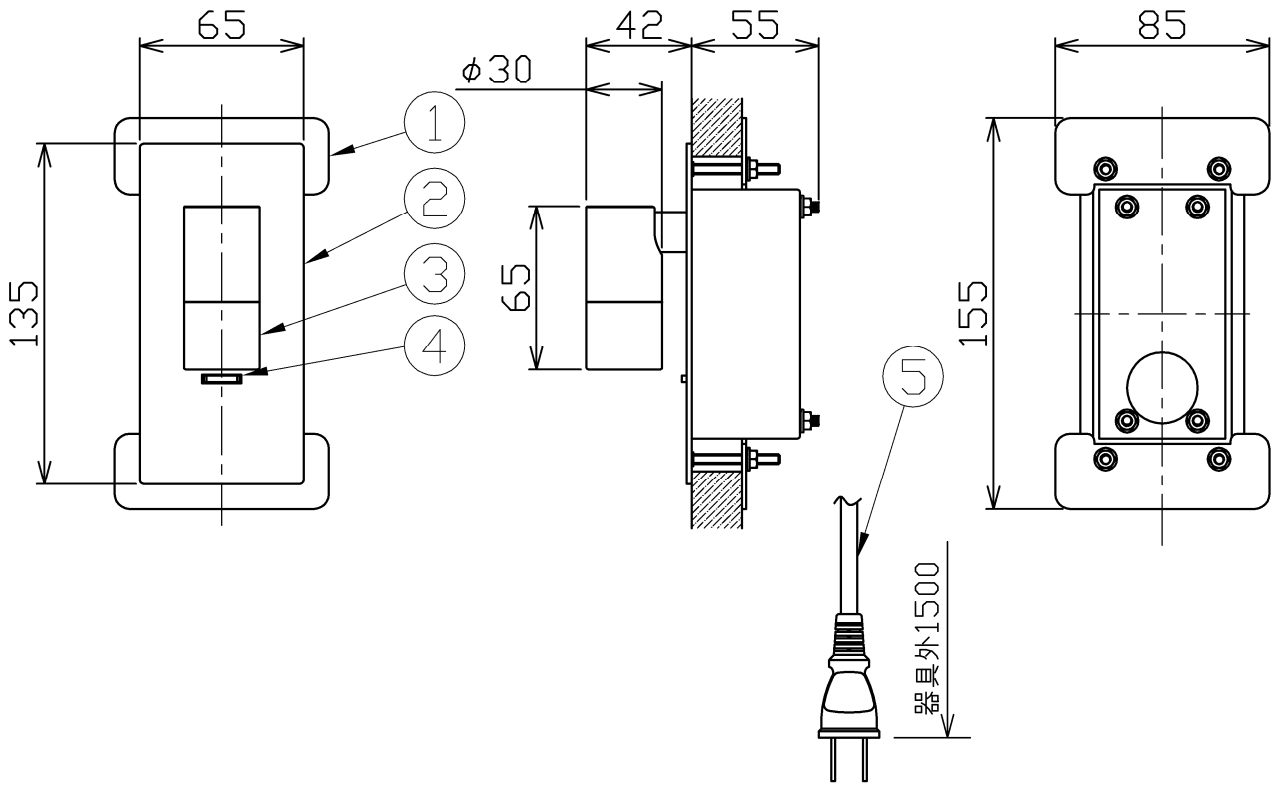

型番	MBK023Z
----	---------

部番	部品名	数量	材質	摘要
1	取付金具	2	鋼板	
2	ベースプレート	1	SUS201	ブロンズメッキ
3	本体	1	アルミ	ブロンズメッキ
4	スイッチ	1		黒色
5	コンセントプラグ	1	PVC	黒色

可動範囲

埋込穴

定格電圧 (V)	周波数 (Hz)	消費電力 (W)
100	50/60	3.0

⚠ 安全に関するご注意

- 本器具は、5~35℃の温度範囲で使用するように設計しています。高温で使用すると火災の原因となります。
- 本器具は、屋内専用です。屋外や水気・湿気のある場所及び腐食性ガス等の発生する場所では使用できません。器具落下・感電の原因となります。
- 本器具は、壁面埋込専用です。指定以外の取付けを行うと火災・器具落下の原因となります。

品名	LEDリーディングライト	特記事項		
取付形態	壁面・ベッドボード埋込専用	スイッチ付き 灯具可動 取付可能板厚25mmまで		
接続方法	コンセントプラグ			
色温度	3000K			
平均演色評価数	Ra80			
光源寿命	30,000H			
定格光束	230lm	適合ランプ	承認	担当
固有エネルギー消費効率	76.6lm/w	-	浅川	市嶋
質量	0.6Kg			