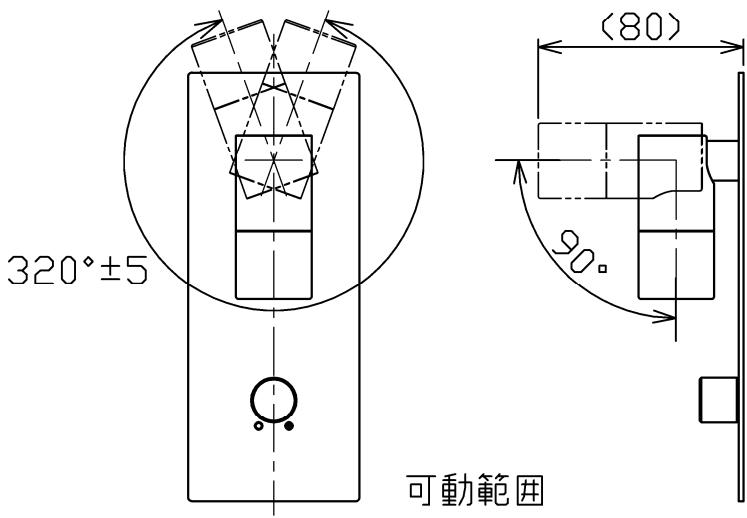

型番	MBK023Z-DIM
----	-------------

部番	部品名	数量	材質	摘要
1	取付金具	2	鋼板	黒色塗装
2	ベースプレート	1	SUS201	ブロンズメッキ
3	本体	1	アルミ	ブロンズメッキ
4	ツマミ	1	アルミ	ブロンズメッキ
5	コンセントプラグ	1	PVC	黒色

定格電圧 (V)	周波数 (Hz)	消費電力 (W)
100	50/60	4.3

⚠ 安全に関するご注意

- 本器具は、5~35℃の温度範囲で使用するように設計しています。高温で使用すると火災の原因となります。
- 本器具は、屋内専用です。屋外や水気・湿気のある場所及び腐食性ガス等の発生する場所では使用できません。器具落下・感電の原因となります。
- 本器具は、壁面埋込専用です。指定以外の取付けを行うと火災・器具落下の原因となります。

品名	LEDリーディングライト	特記事項 調光機能付き (5~100%) 灯具可動 取付可能板厚25mmまで		
取付形態	壁面・ベッドボード埋込専用	適合ランプ	承認	担当
接続方法	コンセントプラグ	-	浅川	市嶋
色温度	3000K			
平均演色評価数	Ra80			
光源寿命	40,000H			
定格光束	230lm			
固有エネルギー消費効率	53.4lm/w			
質量	0.8Kg			