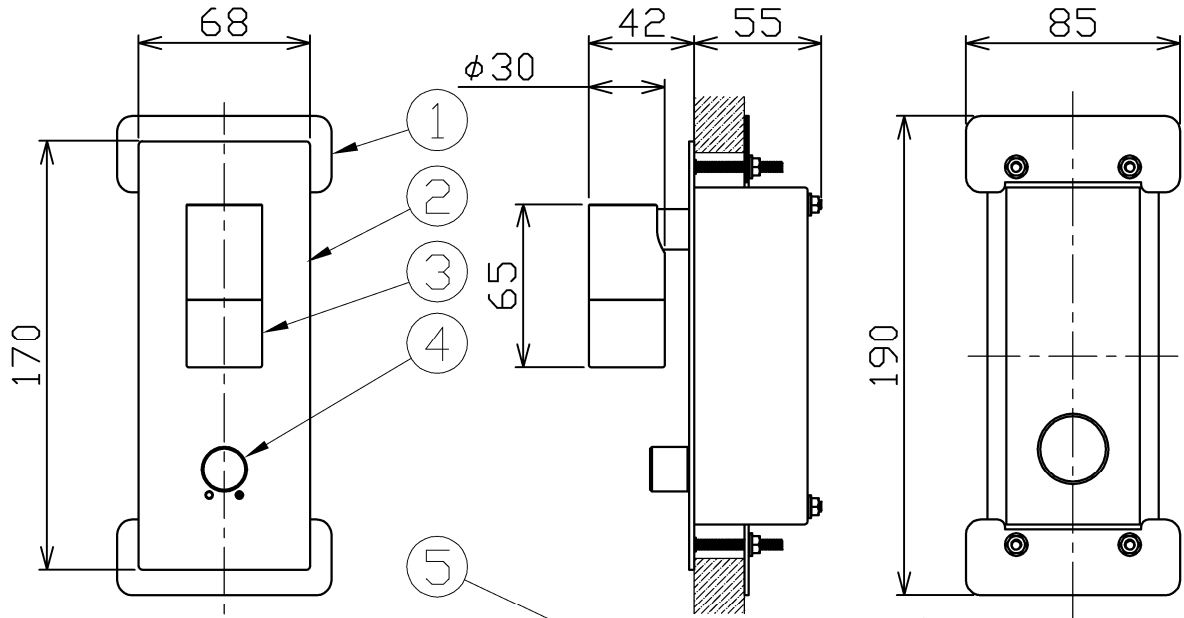

型番	MBK023Z-DIM
----	-------------

部番	部品名	数量	材質	摘要
1	取付金具	2	鋼板	黒色塗装
2	ベースプレート	1	SUS201	ブロンズメッキ
3	本体	1	アルミ	ブロンズメッキ
4	ツマミ	1	アルミ	ブロンズメッキ
5	コンセントプラグ	1	PVC	黒色

定格電圧 (V)	周波数 (Hz)	消費電力 (W)
100	50/60	4.3

⚠ 安全に関するご注意

- 本器具は、5~35℃の温度範囲で使用するように設計しています。高温で使用すると火災の原因となります。
- 本器具は、屋内専用です。屋外や水気・湿気のある場所及び腐食性ガス等の発生する場所では使用できません。器具落下・感電の原因となります。
- 本器具は、壁面埋込専用です。指定以外の取付けを行うと火災・器具落下の原因となります。

品名	LEDリーディングライト	特記事項 調光機能付き (5~100%) 灯具可動 取付可能板厚25mmまで		
取付形態	壁面・ベッドボード埋込専用	適合ランプ	承認	担当
接続方法	コンセントプラグ	-	浅川	市嶋
色温度	3000K			
平均演色評価数	Ra80			
光源寿命	40,000H			
定格光束	230lm			
固有エネルギー消費効率	53.4lm/w			
質量	0.8Kg			