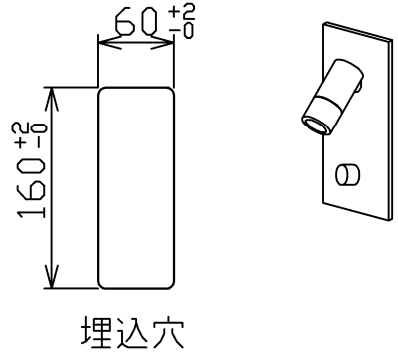

型番	MBK023Z-DIM
----	-------------

部番	部品名	数量	材質	摘要
1	取付金具	2	鋼板	黒色塗装
2	ベースプレート	1	SUS201	ブロンズメッキ
3	本体	1	アルミ	ブロンズメッキ
4	ツマミ	1	アルミ	ブロンズメッキ
5	コンセントプラグ	1	PVC	黒色

定格電圧 (V)	周波数 (Hz)	消費電力 (W)
100	50/60	4.3

⚠ 安全に関するご注意

- 本器具は、5~35℃の温度範囲で使用するように設計しています。高温で使用すると火災の原因となります。
- 本器具は、屋内専用です。屋外や水気・湿気のある場所及び腐食性ガス等の発生する場所では使用できません。器具落下・感電の原因となります。
- 本器具は、壁面埋込専用です。指定以外の取付けを行うと火災・器具落下の原因となります。

品名	LEDリーディングライト	特記事項 調光機能付き (5~100%) 灯具可動 取付可能板厚25mmまで		
取付形態	壁面・ベッドボード埋込専用	適合ランプ	承認	担当
接続方法	コンセントプラグ	-	浅川	市嶋
色温度	3000K			
平均演色評価数	Ra80			
光源寿命	40,000H			
定格光束	230lm			
固有エネルギー消費効率	53.4lm/w			
質量	0.8Kg			