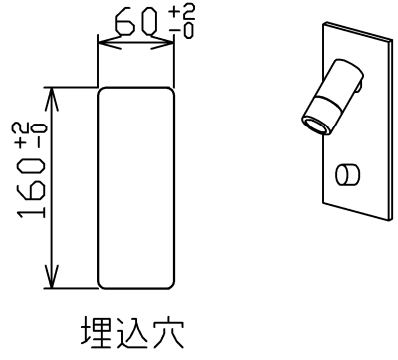

型番	MBK023L-DIM
----	-------------

部番	部品名	数量	材質	摘要
1	取付金具	2	鋼板	黒色塗装
2	ベースプレート	1	SUS201	ニッケルメッキつや消し
3	本体	1	アルミ	ニッケルメッキつや消し
4	ツマミ	1	アルミ	ニッケルメッキつや消し
5	コンセントプラグ	1	PVC	黒色

定格電圧 (V)	周波数 (Hz)	消費電力 (W)
100	50/60	4.3

**⚠ 安全に関するご注意**

- 本器具は、5~35℃の温度範囲で使用するように設計しています。高温で使用すると火災の原因となります。
- 本器具は、屋内専用です。屋外や水気・湿気のある場所及び腐食性ガス等の発生する場所では使用できません。器具落下・感電の原因となります。
- 本器具は、壁面埋込専用です。指定以外の取付けを行うと火災・器具落下の原因となります。

品名	LEDリーディングライト	特記事項 調光機能付き (5~100%) 灯具可動 取付可能板厚25mmまで		
取付形態	壁面・ベッドボード埋込専用			
接続方法	コンセントプラグ			
色温度	3000K			
平均演色評価数	Ra80			
光源寿命	40,000H			
定格光束	230lm	適合ランプ	承認	担当
固有エネルギー消費効率	53.4lm/w	-	浅川	市嶋
質量	0.8Kg			