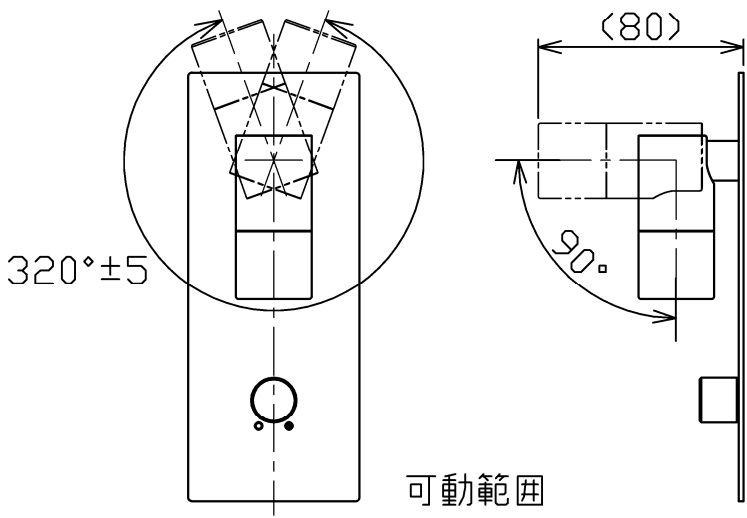

型番	MBK023L-DIM
----	-------------

部番	部品名	数量	材質	摘要
1	取付金具	2	鋼板	黒色塗装
2	ベースプレート	1	SUS201	ニッケルメッキつや消し
3	本体	1	アルミ	ニッケルメッキつや消し
4	ツマミ	1	アルミ	ニッケルメッキつや消し
5	コンセントプラグ	1	PVC	黒色

定格電圧 (V)	周波数 (Hz)	消費電力 (W)
100	50/60	4.3

**⚠ 安全に関するご注意**

- 本器具は、5~35℃の温度範囲で使用するように設計しています。高温で使用すると火災の原因となります。
- 本器具は、屋内専用です。屋外や水気・湿気のある場所及び腐食性ガス等の発生する場所では使用できません。器具落下・感電の原因となります。
- 本器具は、壁面埋込専用です。指定以外の取付けを行うと火災・器具落下の原因となります。

品名	LEDリーディングライト	特記事項 調光機能付き (5~100%) 灯具可動 取付可能板厚25mmまで		
取付形態	壁面・ベッドボード埋込専用			
接続方法	コンセントプラグ			
色温度	3000K			
平均演色評価数	Ra80			
光源寿命	40,000H			
定格光束	230lm	適合ランプ	承認	担当
固有エネルギー消費効率	53.4lm/w	-	浅川	市嶋
質量	0.8Kg			