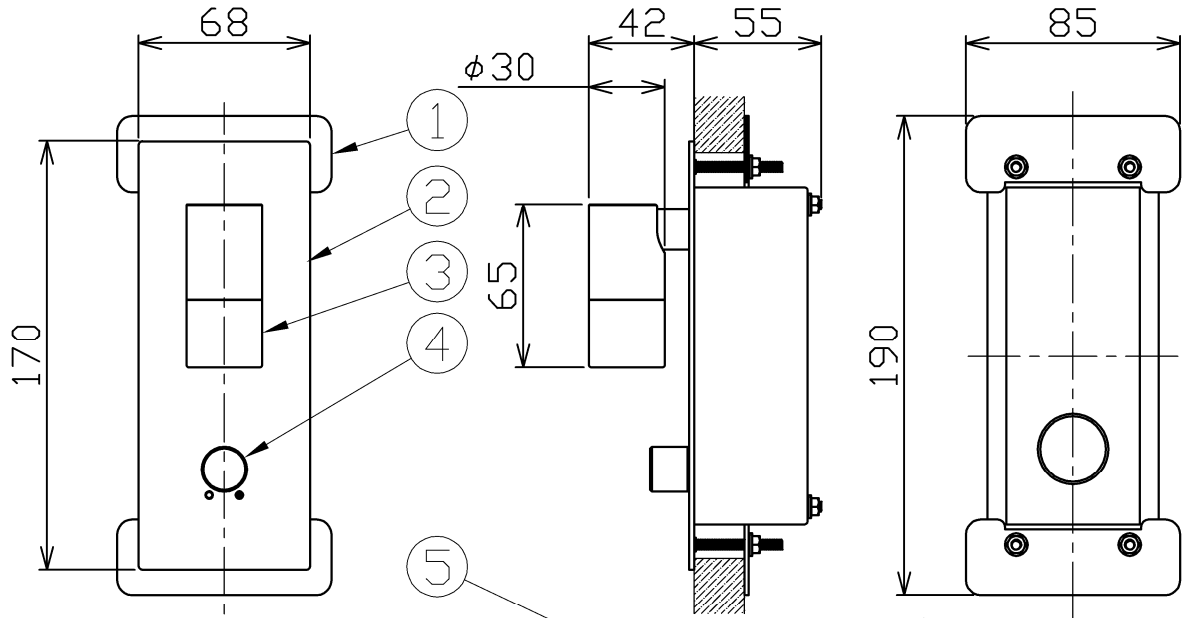

型番	MBK023L-DIM
----	-------------

部番	部品名	数量	材質	摘要
1	取付金具	2	鋼板	黒色塗装
2	ベースプレート	1	SUS201	ニッケルメッキつや消し
3	本体	1	アルミ	ニッケルメッキつや消し
4	ツマミ	1	アルミ	ニッケルメッキつや消し
5	コンセントプラグ	1	PVC	黒色

定格電圧 (V)	周波数 (Hz)	消費電力 (W)
100	50/60	4.3

**⚠ 安全に関するご注意**

- 本器具は、5~35℃の温度範囲で使用するように設計しています。高温で使用すると火災の原因となります。
- 本器具は、屋内専用です。屋外や水気・湿気のある場所及び腐食性ガス等の発生する場所では使用できません。器具落下・感電の原因となります。
- 本器具は、壁面埋込専用です。指定以外の取付けを行うと火災・器具落下の原因となります。

品名	LEDリーディングライト	特記事項 調光機能付き (5~100%) 灯具可動 取付可能板厚25mmまで		
取付形態	壁面・ベッドボード埋込専用			
接続方法	コンセントプラグ			
色温度	3000K			
平均演色評価数	Ra80			
光源寿命	40,000H			
定格光束	230lm	適合ランプ	承認	担当
固有エネルギー消費効率	53.4lm/w	-	浅川	市嶋
質量	0.8Kg			