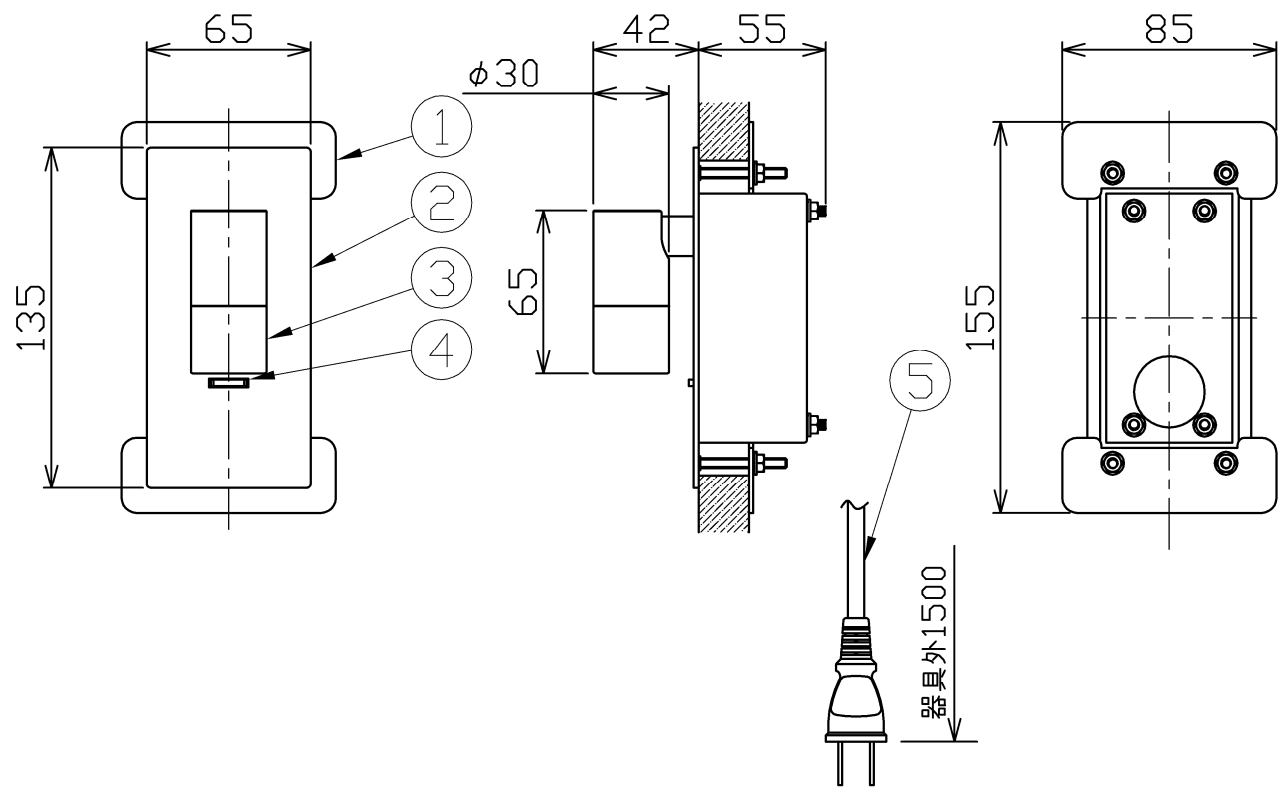

型番	MBK023B
----	---------

部番	部品名	数量	材質	摘要
1	取付金具	2	鋼板	
2	ベースプレート	1	SUS201	黒色塗装
3	本体	1	アルミ	黒色塗装
4	スイッチ	1		黒色
5	コンセントプラグ	1	PVC	黒色

可動範囲

埋込穴

定格電圧 (V)	周波数 (Hz)	消費電力 (W)
100	50/60	3.0

⚠ 安全に関するご注意

- 本器具は、5~35℃の温度範囲で使用するように設計しています。高温で使用すると火災の原因となります。
- 本器具は、屋内専用です。屋外や水気・湿気のある場所及び腐食性ガス等の発生する場所では使用できません。器具落下・感電の原因となります。
- 本器具は、壁面埋込専用です。指定以外の取付けを行うと火災・器具落下の原因となります。

品名	LEDリーディングライト	特記事項 スイッチ付き 灯具可動 取付可能板厚25mmまで		
取付形態	壁面・ベッドボード埋込専用			
接続方法	コンセントプラグ			
色温度	3000K			
平均演色評価数	Ra80			
光源寿命	30,000H			
定格光束	230lm			
固有エネルギー消費効率	76.6lm/w	-	浅川	市嶋
質量	0.6Kg			