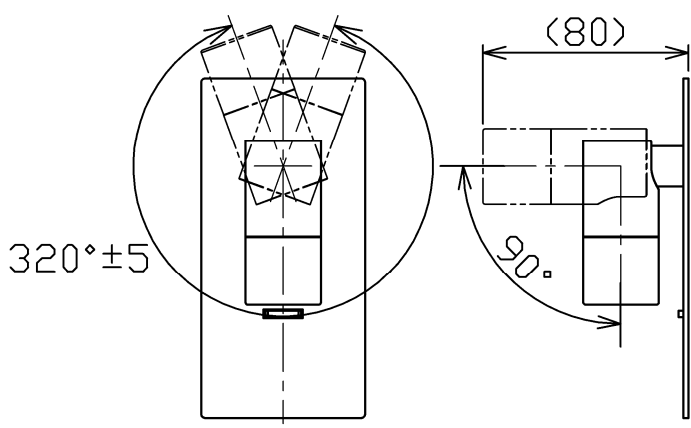

型番	MBK023B
----	---------

部番	部品名	数量	材質	摘要
1	取付金具	2	鋼板	
2	ベースプレート	1	SUS201	黒色塗装
3	本体	1	アルミ	黒色塗装
4	スイッチ	1		黒色
5	コンセントプラグ	1	PVC	黒色

可動範囲

埋込穴

定格電圧 (V)	周波数 (Hz)	消費電力 (W)
100	50/60	3.0

⚠ 安全に関するご注意

- 本器具は、5~35℃の温度範囲で使用するように設計しています。高温で使用すると火災の原因となります。
- 本器具は、屋内専用です。屋外や水気・湿気のある場所及び腐食性ガス等の発生する場所では使用できません。器具落下・感電の原因となります。
- 本器具は、壁面埋込専用です。指定以外の取付けを行うと火災・器具落下の原因となります。

品名	LEDリーディングライト	特記事項 スイッチ付き 灯具可動 取付可能板厚25mmまで		
取付形態	壁面・ベッドボード埋込専用			
接続方法	コンセントプラグ			
色温度	3000K			
平均演色評価数	Ra80			
光源寿命	30,000H			
定格光束	230lm			
固有エネルギー消費効率	76.6lm/w	-	浅川	市嶋
質量	0.6Kg			