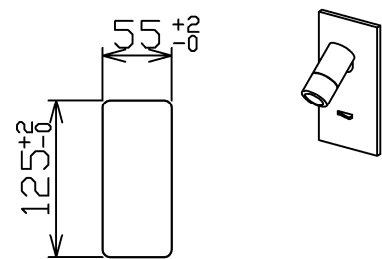

型番	MBK023B
----	---------

部番	部品名	数量	材質	摘要
1	取付金具	2	鋼板	
2	ベースプレート	1	SUS201	黒色塗装
3	本体	1	アルミ	黒色塗装
4	スイッチ	1		黒色
5	コンセントプラグ	1	PVC	黒色

可動範囲

埋込穴

定格電圧 (V)	周波数 (Hz)	消費電力 (W)
100	50/60	3.0

⚠ 安全に関するご注意

- 本器具は、5~35℃の温度範囲で使用するように設計しています。高温で使用すると火災の原因となります。
- 本器具は、屋内専用です。屋外や水気・湿気のある場所及び腐食性ガス等の発生する場所では使用できません。器具落下・感電の原因となります。
- 本器具は、壁面埋込専用です。指定以外の取付けを行うと火災・器具落下の原因となります。

品名	LEDリーディングライト	特記事項 スイッチ付き 灯具可動 取付可能板厚25mmまで		
取付形態	壁面・ベッドボード埋込専用			
接続方法	コンセントプラグ			
色温度	3000K			
平均演色評価数	Ra80			
光源寿命	30,000H			
定格光束	230lm			
固有エネルギー消費効率	76.6lm/w	-	浅川	市嶋
質量	0.6Kg			