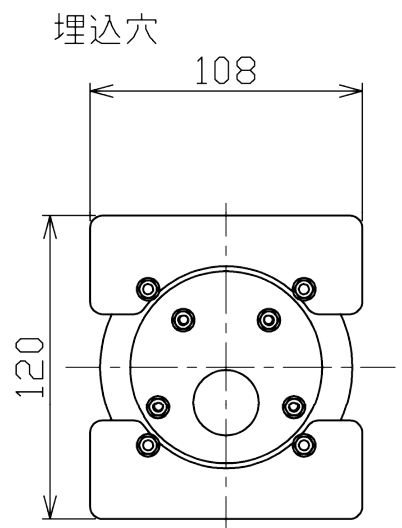

型番 MBK022Z

部番	部品名	数量	材質	摘要
1	取付金具	2	鋼板	
2	ベースプレート	1	鋼板	ブロンズメッキ
3	本体	1	アルミ	ブロンズメッキ
4	スイッチ	1		黒色
5	コンセントプラグ	1	PVC	黒色

定格電圧 (V)	周波数 (Hz)	消費電力 (W)
100	50/60	3.0

**安全に関するご注意**

- 本器具は、5~35℃の温度範囲で使用するように設計しています。高温で使用すると火災の原因となります。
- 本器具は、屋内専用です。屋外や水気・湿気のある場所及び腐食性ガス等の発生する場所では使用できません。器具落下・感電の原因となります。
- 本器具は、壁面埋込専用です。指定以外の取付けを行うと火災・器具落下の原因となります。

品名	LEDリーディングライト	特記事項		
取付形態	壁面・ベッドボード埋込専用	スイッチ付き 灯具可動 取付可能板厚25mmまで		
接続方法	コンセントプラグ			
色温度	3000K			
平均演色評価数	Ra80			
光源寿命	30,000H			
定格光束	215lm	適合ランプ	承認	担当
固有エネルギー消費効率	71.6lm/w	-	浅川	市嶋
質量	0.5Kg			