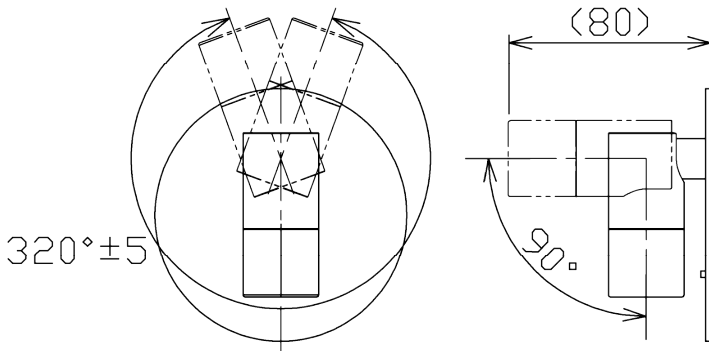

型番 MBK022Z

部番	部品名	数量	材質	摘要
1	取付金具	2	鋼板	
2	ベースプレート	1	鋼板	ブロンズメッキ
3	本体	1	アルミ	ブロンズメッキ
4	スイッチ	1		黒色
5	コンセントプラグ	1	PVC	黒色

定格電圧 (V)	周波数 (Hz)	消費電力 (W)
100	50/60	3.0

**安全に関するご注意**

- 本器具は、5~35℃の温度範囲で使用するように設計しています。高温で使用すると火災の原因となります。
- 本器具は、屋内専用です。屋外や水気・湿気のある場所及び腐食性ガス等の発生する場所では使用できません。器具落下・感電の原因となります。
- 本器具は、壁面埋込専用です。指定以外の取付けを行うと火災・器具落下の原因となります。

品名	LEDリーディングライト	特記事項		
取付形態	壁面・ベッドボード埋込専用	スイッチ付き 灯具可動 取付可能板厚25mmまで		
接続方法	コンセントプラグ			
色温度	3000K			
平均演色評価数	Ra80			
光源寿命	30,000H			
定格光束	215lm	適合ランプ	承認	担当
固有エネルギー消費効率	71.6lm/w	-	浅川	市嶋
質量	0.5Kg			