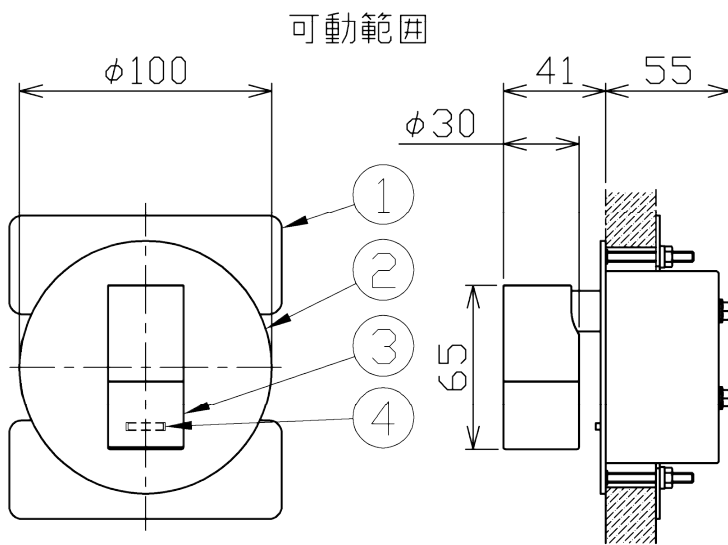

型番 MBK022Z

部番	部品名	数量	材質	摘要
1	取付金具	2	鋼板	
2	ベースプレート	1	鋼板	ブロンズメッキ
3	本体	1	アルミ	ブロンズメッキ
4	スイッチ	1		黒色
5	コンセントプラグ	1	PVC	黒色

定格電圧 (V)	周波数 (Hz)	消費電力 (W)
100	50/60	3.0

**安全に関するご注意**

- 本器具は、5~35℃の温度範囲で使用するように設計しています。高温で使用すると火災の原因となります。
- 本器具は、屋内専用です。屋外や水気・湿気のある場所及び腐食性ガス等の発生する場所では使用できません。器具落下・感電の原因となります。
- 本器具は、壁面埋込専用です。指定以外の取付けを行うと火災・器具落下の原因となります。

品名	LEDリーディングライト	特記事項		
取付形態	壁面・ベッドボード埋込専用	スイッチ付き 灯具可動 取付可能板厚25mmまで		
接続方法	コンセントプラグ			
色温度	3000K			
平均演色評価数	Ra80			
光源寿命	30,000H			
定格光束	215lm	適合ランプ	承認	担当
固有エネルギー消費効率	71.6lm/w	-	浅川	市嶋
質量	0.5Kg			