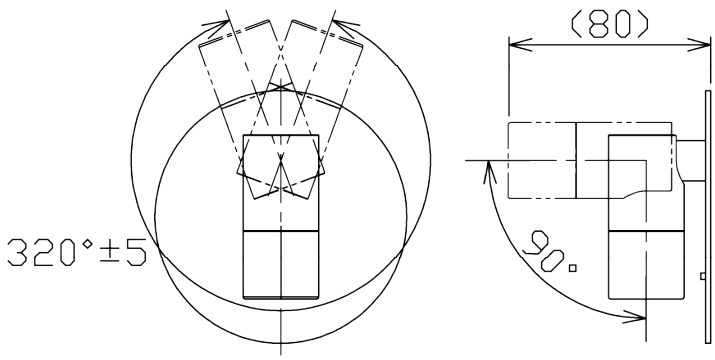

型番	MBK022L	部番	部品名	数量	材質	摘要
----	---------	----	-----	----	----	----

1	取付金具	2	鋼板	
2	ベースプレート	1	鋼板	ニッケルメッキつや消し
3	本体	1	アルミ	ニッケルメッキつや消し
4	スイッチ	1		黒色
5	コンセントプラグ	1	PVC	黒色

定格電圧 (V)	周波数 (Hz)	消費電力 (W)
100	50/60	3.0

安全に関するご注意

- 本器具は、5~35℃の温度範囲で使用するように設計しています。高温で使用すると火災の原因となります。
- 本器具は、屋内専用です。屋外や水気・湿気のある場所及び腐食性ガス等の発生する場所では使用できません。器具落下・感電の原因となります。
- 本器具は、壁面埋込専用です。指定以外の取付けを行うと火災・器具落下の原因となります。

品名	LEDリーディングライト	特記事項 スイッチ付き 灯具可動 取付可能板厚25mmまで		
取付形態	壁面・ベッドボード埋込専用	適合ランプ	承認	担当
接続方法	コンセントプラグ	-	浅川	市嶋
色温度	3000K			
平均演色評価数	Ra80			
光源寿命	30,000H			
定格光束	215lm			
固有エネルギー消費効率	71.6lm/w			
質量	0.5Kg			