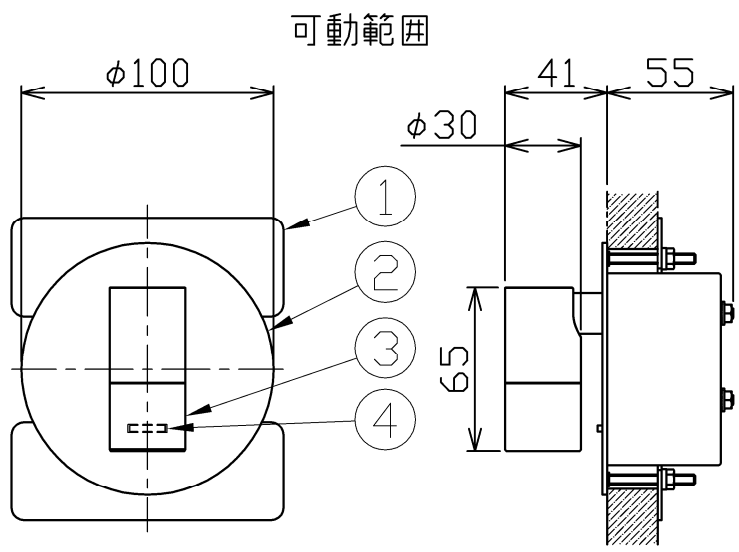

| | |
|----|---------|
| 型番 | MBK022L |
|----|---------|

| 部番 | 部品名 | 数量 | 材質 | 摘要 |
|----|----------|----|--------|-------------|
| 1 | 取付金具 | 2 | 鋼板 | |
| 2 | ベースプレート | 1 | SUS201 | ニッケルメッキつや消し |
| 3 | 本体 | 1 | アルミ | ニッケルメッキつや消し |
| 4 | スイッチ | 1 | | 黒色 |
| 5 | コンセントプラグ | 1 | PVC | 黒色 |

| 品名 | LEDリーディングライト | 特記事項 | | |
|-------------|---------------|--------------------------------|----|----|
| 取付形態 | 壁面・ベッドボード埋込専用 | スイッチ付き 灯具可動 取付可能板厚25mmまで | | |
| 接続方法 | コンセントプラグ | | | |
| 色温度 | 3000K | | | |
| 平均演色評価数 | Ra80 | | | |
| 光源寿命 | 30,000H | | | |
| 定格光束 | 230lm | 適合ランプ | 承認 | 担当 |
| 固有エネルギー消費効率 | 76.6lm/w | - | 浅川 | 市嶋 |
| 質量 | 0.5Kg | | | |