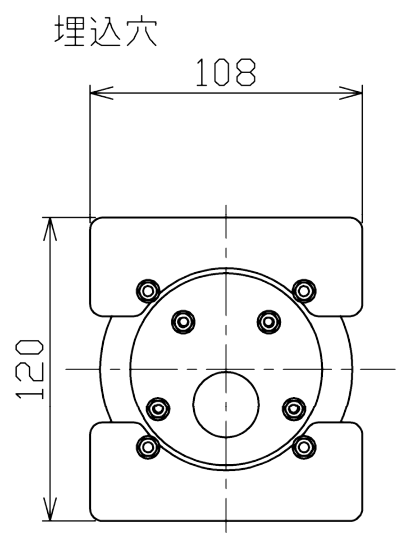

型番	MBK022L	部番	部品名	数量	材質	摘要
----	---------	----	-----	----	----	----

1	取付金具	2	鋼板	
2	ベースプレート	1	鋼板	ニッケルメッキつや消し
3	本体	1	アルミ	ニッケルメッキつや消し
4	スイッチ	1		黒色
5	コンセントプラグ	1	PVC	黒色

定格電圧 (V)	周波数 (Hz)	消費電力 (W)
100	50/60	3.0

安全に関するご注意

- 本器具は、5~35℃の温度範囲で使用するように設計しています。高温で使用すると火災の原因となります。
- 本器具は、屋内専用です。屋外や水気・湿気のある場所及び腐食性ガス等の発生する場所では使用できません。器具落下・感電の原因となります。
- 本器具は、壁面埋込専用です。指定以外の取付けを行うと火災・器具落下の原因となります。

品名	LEDリーディングライト	特記事項 スイッチ付き 灯具可動 取付可能板厚25mmまで		
取付形態	壁面・ベッドボード埋込専用	適合ランプ	承認	担当
接続方法	コンセントプラグ	-	浅川	市嶋
色温度	3000K			
平均演色評価数	Ra80			
光源寿命	30,000H			
定格光束	215lm			
固有エネルギー消費効率	71.6lm/w			
質量	0.5Kg			