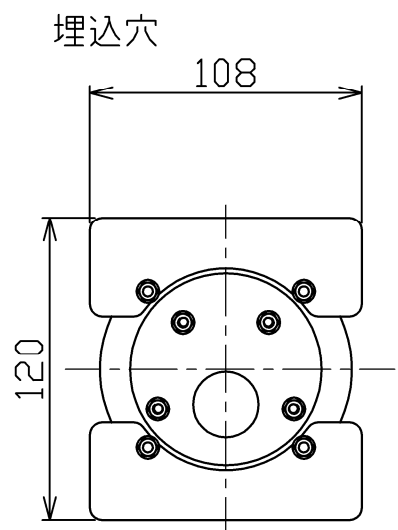

| | |
|----|---------|
| 型番 | MBK022L |
|----|---------|

| 部番 | 部品名 | 数量 | 材質 | 摘要 |
|----|----------|----|--------|-------------|
| 1 | 取付金具 | 2 | 鋼板 | |
| 2 | ベースプレート | 1 | SUS201 | ニッケルメッキつや消し |
| 3 | 本体 | 1 | アルミ | ニッケルメッキつや消し |
| 4 | スイッチ | 1 | | 黒色 |
| 5 | コンセントプラグ | 1 | PVC | 黒色 |

| 品名 | LEDリーディングライト | 特記事項 | | |
|-------------|---------------|--------------------------------|----|----|
| 取付形態 | 壁面・ベッドボード埋込専用 | スイッチ付き 灯具可動 取付可能板厚25mmまで | | |
| 接続方法 | コンセントプラグ | | | |
| 色温度 | 3000K | | | |
| 平均演色評価数 | Ra80 | | | |
| 光源寿命 | 30,000H | | | |
| 定格光束 | 230lm | 適合ランプ | 承認 | 担当 |
| 固有エネルギー消費効率 | 76.6lm/w | - | 浅川 | 市嶋 |
| 質量 | 0.5Kg | | | |