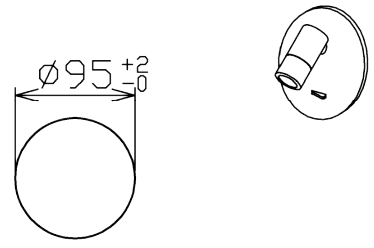

型番	MBK022L	部番	部品名	数量	材質	摘要
----	---------	----	-----	----	----	----

1	取付金具	2	鋼板	
2	ベースプレート	1	鋼板	ニッケルメッキつや消し
3	本体	1	アルミ	ニッケルメッキつや消し
4	スイッチ	1		黒色
5	コンセントプラグ	1	PVC	黒色

定格電圧 (V)	周波数 (Hz)	消費電力 (W)
100	50/60	3.0

安全に関するご注意

- 本器具は、5~35℃の温度範囲で使用するように設計しています。高温で使用すると火災の原因となります。
- 本器具は、屋内専用です。屋外や水気・湿気のある場所及び腐食性ガス等の発生する場所では使用できません。器具落下・感電の原因となります。
- 本器具は、壁面埋込専用です。指定以外の取付けを行うと火災・器具落下の原因となります。

品名	LEDリーディングライト	特記事項 スイッチ付き 灯具可動 取付可能板厚25mmまで		
取付形態	壁面・ベッドボード埋込専用	適合ランプ	承認	担当
接続方法	コンセントプラグ	-	浅川	市嶋
色温度	3000K			
平均演色評価数	Ra80			
光源寿命	30,000H			
定格光束	215lm			
固有エネルギー消費効率	71.6lm/w			
質量	0.5Kg			