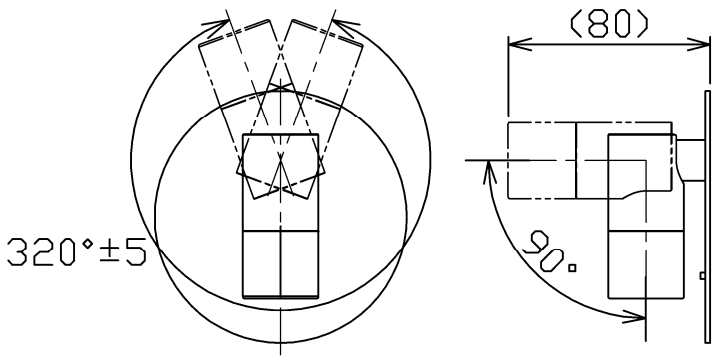

| | |
|----|---------|
| 型番 | MBK022L |
|----|---------|

| 部番 | 部品名 | 数量 | 材質 | 摘要 |
|----|----------|----|--------|-------------|
| 1 | 取付金具 | 2 | 鋼板 | |
| 2 | ベースプレート | 1 | SUS201 | ニッケルメッキつや消し |
| 3 | 本体 | 1 | アルミ | ニッケルメッキつや消し |
| 4 | スイッチ | 1 | | 黒色 |
| 5 | コンセントプラグ | 1 | PVC | 黒色 |