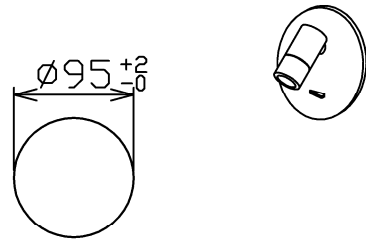

| | |
|----|---------|
| 型番 | MBK022L |
|----|---------|

| 部番 | 部品名 | 数量 | 材質 | 摘要 |
|----|----------|----|--------|-------------|
| 1 | 取付金具 | 2 | 鋼板 | |
| 2 | ベースプレート | 1 | SUS201 | ニッケルメッキつや消し |
| 3 | 本体 | 1 | アルミ | ニッケルメッキつや消し |
| 4 | スイッチ | 1 | | 黒色 |
| 5 | コンセントプラグ | 1 | PVC | 黒色 |

| 定格電圧 (V) | 周波数 (Hz) | 消費電力 (W) |
|----------|----------|----------|
| 100 | 50/60 | 3.0 |

⚠ 安全に関するご注意

- 本器具は、5~35℃の温度範囲で使用するように設計しています。高温で使用すると火災の原因となります。
- 本器具は、屋内専用です。屋外や水気・湿気のある場所及び腐食性ガス等の発生する場所では使用できません。器具落下・感電の原因となります。
- 本器具は、壁面埋込専用です。指定以外の取付けを行うと火災・器具落下の原因となります。