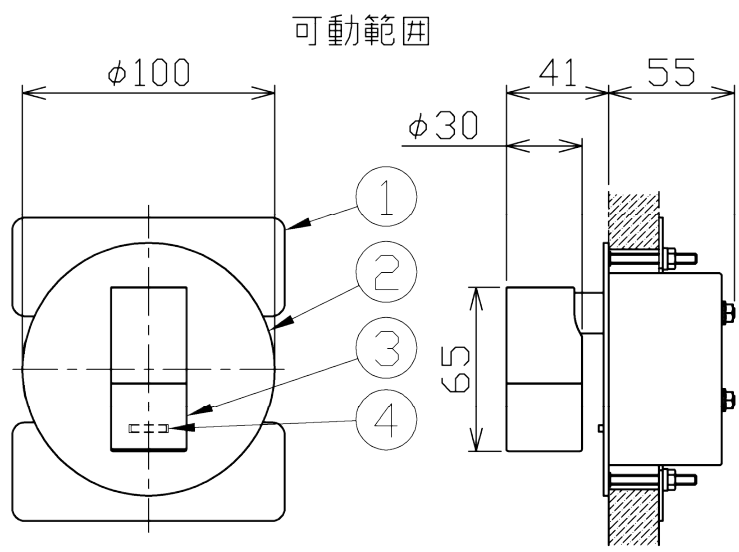

型番	MBK022L	部番	部品名	数量	材質	摘要
----	---------	----	-----	----	----	----

1	取付金具	2	鋼板	
2	ベースプレート	1	鋼板	ニッケルメッキつや消し
3	本体	1	アルミ	ニッケルメッキつや消し
4	スイッチ	1		黒色
5	コンセントプラグ	1	PVC	黒色

定格電圧 (V)	周波数 (Hz)	消費電力 (W)
100	50/60	3.0

安全に関するご注意

- 本器具は、5~35℃の温度範囲で使用するように設計しています。高温で使用すると火災の原因となります。
- 本器具は、屋内専用です。屋外や水気・湿気のある場所及び腐食性ガス等の発生する場所では使用できません。器具落下・感電の原因となります。
- 本器具は、壁面埋込専用です。指定以外の取付けを行うと火災・器具落下の原因となります。

品名	LEDリーディングライト	特記事項 スイッチ付き 灯具可動 取付可能板厚25mmまで		
取付形態	壁面・ベッドボード埋込専用	適合ランプ	承認	担当
接続方法	コンセントプラグ	-	浅川	市嶋
色温度	3000K			
平均演色評価数	Ra80			
光源寿命	30,000H			
定格光束	215lm			
固有エネルギー消費効率	71.6lm/w			
質量	0.5Kg			