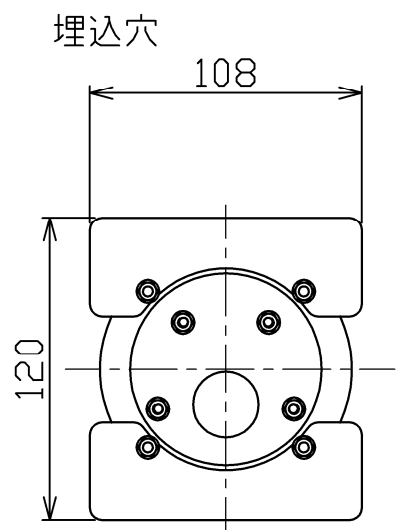

型番	MBK022B
----	---------

部番	部品名	数量	材質	摘要
1	取付金具	2	鋼板	
2	ベースプレート	1	SUS201	黒色塗装
3	本体	1	アルミ	黒色塗装
4	スイッチ	1		黒色
5	コンセントプラグ	1	PVC	黒色

定格電圧 (V)	周波数 (Hz)	消費電力 (W)
100	50/60	3.0

**安全に関するご注意**

- 本器具は、5~35℃の温度範囲で使用するように設計しています。高温で使用すると火災の原因となります。
- 本器具は、屋内専用です。屋外や水気・湿気のある場所及び腐食性ガス等の発生する場所では使用できません。器具落下・感電の原因となります。
- 本器具は、壁面埋込専用です。指定以外の取付けを行うと火災・器具落下の原因となります。

品名	LEDリーディングライト	特記事項		
取付形態	壁面・ベッドボード埋込専用	スイッチ付き 灯具可動 取付可能板厚25mmまで		
接続方法	コンセントプラグ			
色温度	3000K			
平均演色評価数	Ra80			
光源寿命	30,000H			
定格光束	230lm	適合ランプ	承認	担当
固有エネルギー消費効率	76.6lm/w	-	浅川	市嶋
質量	0.5Kg			