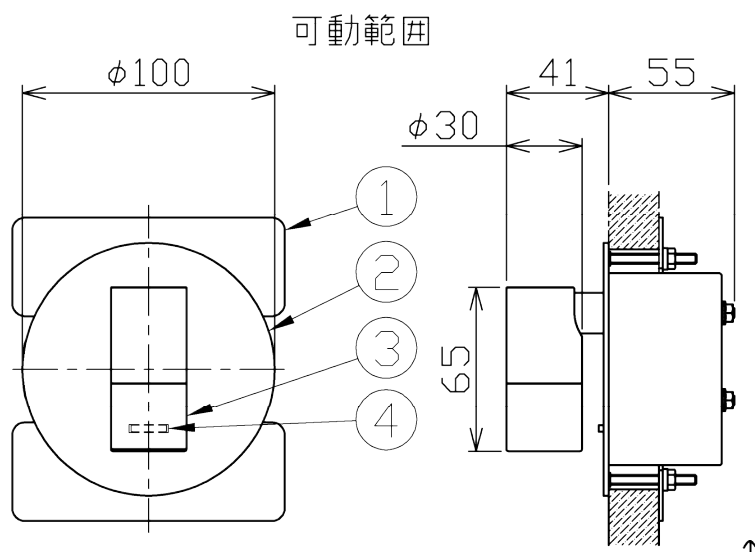

型番	MBK022B
----	---------

部番	部品名	数量	材質	摘要
1	取付金具	2	鋼板	
2	ベースプレート	1	鋼板	黒色塗装
3	本体	1	アルミ	黒色塗装
4	スイッチ	1		黒色
5	コンセントプラグ	1	PVC	黒色

定格電圧 (V)	周波数 (Hz)	消費電力 (W)
100	50/60	3.0

**⚠ 安全に関するご注意**

- 本器具は、5~35℃の温度範囲で使用するように設計しています。高温で使用すると火災の原因となります。
- 本器具は、屋内専用です。屋外や水気・湿気のある場所及び腐食性ガス等の発生する場所では使用できません。器具落下・感電の原因となります。
- 本器具は、壁面埋込専用です。指定以外の取付けを行うと火災・器具落下の原因となります。

品名	LEDリーディングライト	特記事項		
取付形態	壁面・ベッドボード埋込専用	スイッチ付き 灯具可動 取付可能板厚25mmまで		
接続方法	コンセントプラグ			
色温度	3000K			
平均演色評価数	Ra80			
光源寿命	30,000H			
定格光束	215lm	適合ランプ	承認	担当
固有エネルギー消費効率	71.6lm/w	-	浅川	市嶋
質量	0.5Kg			