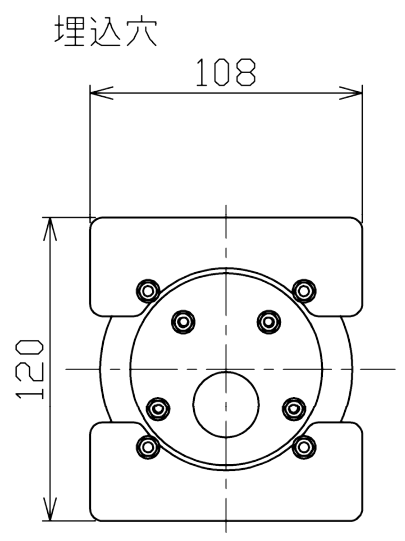

型番	MBK022B
----	---------

部番	部品名	数量	材質	摘要
1	取付金具	2	鋼板	
2	ベースプレート	1	鋼板	黒色塗装
3	本体	1	アルミ	黒色塗装
4	スイッチ	1		黒色
5	コンセントプラグ	1	PVC	黒色

定格電圧 (V)	周波数 (Hz)	消費電力 (W)
100	50/60	3.0

**⚠ 安全に関するご注意**

- 本器具は、5~35℃の温度範囲で使用するように設計しています。高温で使用すると火災の原因となります。
- 本器具は、屋内専用です。屋外や水気・湿気のある場所及び腐食性ガス等の発生する場所では使用できません。器具落下・感電の原因となります。
- 本器具は、壁面埋込専用です。指定以外の取付けを行うと火災・器具落下の原因となります。

品名	LEDリーディングライト	特記事項		
取付形態	壁面・ベッドボード埋込専用	スイッチ付き 灯具可動 取付可能板厚25mmまで		
接続方法	コンセントプラグ			
色温度	3000K			
平均演色評価数	Ra80			
光源寿命	30,000H			
定格光束	215lm	適合ランプ	承認	担当
固有エネルギー消費効率	71.6lm/w	-	浅川	市嶋
質量	0.5Kg			