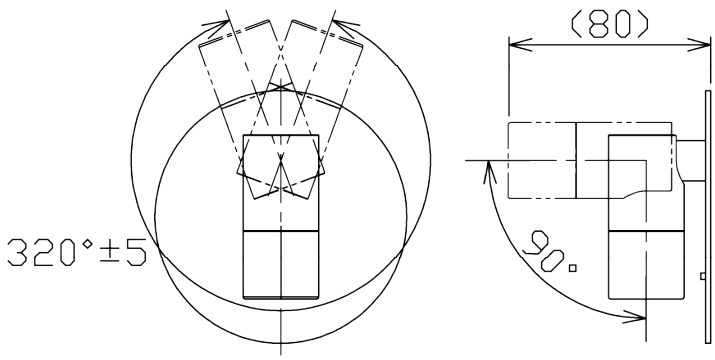

型番	MBK022B
----	---------

部番	部品名	数量	材質	摘要
1	取付金具	2	鋼板	
2	ベースプレート	1	鋼板	黒色塗装
3	本体	1	アルミ	黒色塗装
4	スイッチ	1		黒色
5	コンセントプラグ	1	PVC	黒色

定格電圧 (V)	周波数 (Hz)	消費電力 (W)
100	50/60	3.0

**⚠ 安全に関するご注意**

- 本器具は、5~35℃の温度範囲で使用するように設計しています。高温で使用すると火災の原因となります。
- 本器具は、屋内専用です。屋外や水気・湿気のある場所及び腐食性ガス等の発生する場所では使用できません。器具落下・感電の原因となります。
- 本器具は、壁面埋込専用です。指定以外の取付けを行うと火災・器具落下の原因となります。

品名	LEDリーディングライト	特記事項		
取付形態	壁面・ベッドボード埋込専用	スイッチ付き 灯具可動 取付可能板厚25mmまで		
接続方法	コンセントプラグ			
色温度	3000K			
平均演色評価数	Ra80			
光源寿命	30,000H			
定格光束	215lm	適合ランプ	承認	担当
固有エネルギー消費効率	71.6lm/w	-	浅川	市嶋
質量	0.5Kg			