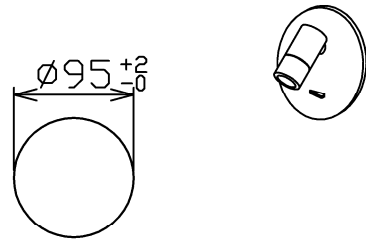

型番	MBK022B
----	---------

部番	部品名	数量	材質	摘要
1	取付金具	2	鋼板	
2	ベースプレート	1	SUS201	黒色塗装
3	本体	1	アルミ	黒色塗装
4	スイッチ	1		黒色
5	コンセントプラグ	1	PVC	黒色

定格電圧 (V)	周波数 (Hz)	消費電力 (W)
100	50/60	3.0

**安全に関するご注意**

- 本器具は、5~35℃の温度範囲で使用するように設計しています。高温で使用すると火災の原因となります。
- 本器具は、屋内専用です。屋外や水気・湿気のある場所及び腐食性ガス等の発生する場所では使用できません。器具落下・感電の原因となります。
- 本器具は、壁面埋込専用です。指定以外の取付けを行うと火災・器具落下の原因となります。

品名	LEDリーディングライト	特記事項		
取付形態	壁面・ベッドボード埋込専用	スイッチ付き 灯具可動 取付可能板厚25mmまで		
接続方法	コンセントプラグ			
色温度	3000K			
平均演色評価数	Ra80			
光源寿命	30,000H			
定格光束	230lm	適合ランプ	承認	担当
固有エネルギー消費効率	76.6lm/w	-	浅川	市嶋
質量	0.5Kg			