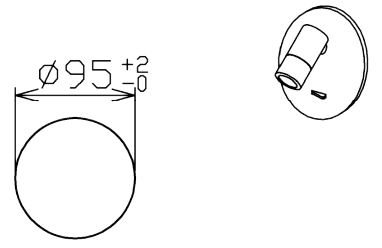

型番	MBK022B
----	---------

部番	部品名	数量	材質	摘要
1	取付金具	2	鋼板	
2	ベースプレート	1	鋼板	黒色塗装
3	本体	1	アルミ	黒色塗装
4	スイッチ	1		黒色
5	コンセントプラグ	1	PVC	黒色

定格電圧 (V)	周波数 (Hz)	消費電力 (W)
100	50/60	3.0

**⚠ 安全に関するご注意**

- 本器具は、5~35℃の温度範囲で使用するように設計しています。高温で使用すると火災の原因となります。
- 本器具は、屋内専用です。屋外や水気・湿気のある場所及び腐食性ガス等の発生する場所では使用できません。器具落下・感電の原因となります。
- 本器具は、壁面埋込専用です。指定以外の取付けを行うと火災・器具落下の原因となります。

品名	LEDリーディングライト	特記事項		
取付形態	壁面・ベッドボード埋込専用	スイッチ付き 灯具可動 取付可能板厚25mmまで		
接続方法	コンセントプラグ			
色温度	3000K			
平均演色評価数	Ra80			
光源寿命	30,000H			
定格光束	215lm	適合ランプ	承認	担当
固有エネルギー消費効率	71.6lm/w	-	浅川	市嶋
質量	0.5Kg			