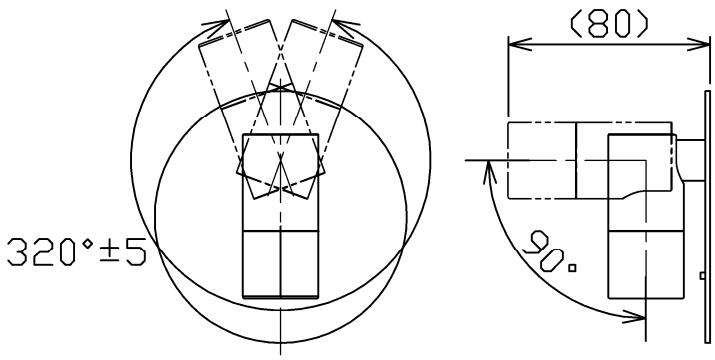

型番	MBK022B
----	---------

部番	部品名	数量	材質	摘要
1	取付金具	2	鋼板	
2	ベースプレート	1	SUS201	黒色塗装
3	本体	1	アルミ	黒色塗装
4	スイッチ	1		黒色
5	コンセントプラグ	1	PVC	黒色

定格電圧 (V)	周波数 (Hz)	消費電力 (W)
100	50/60	3.0

**安全に関するご注意**

- 本器具は、5~35℃の温度範囲で使用するように設計しています。高温で使用すると火災の原因となります。
- 本器具は、屋内専用です。屋外や水気・湿気のある場所及び腐食性ガス等の発生する場所では使用できません。器具落下・感電の原因となります。
- 本器具は、壁面埋込専用です。指定以外の取付けを行うと火災・器具落下の原因となります。

品名	LEDリーディングライト	特記事項		
取付形態	壁面・ベッドボード埋込専用	スイッチ付き 灯具可動 取付可能板厚25mmまで		
接続方法	コンセントプラグ			
色温度	3000K			
平均演色評価数	Ra80			
光源寿命	30,000H			
定格光束	230lm	適合ランプ	承認	担当
固有エネルギー消費効率	76.6lm/w	-	浅川	市嶋
質量	0.5Kg			