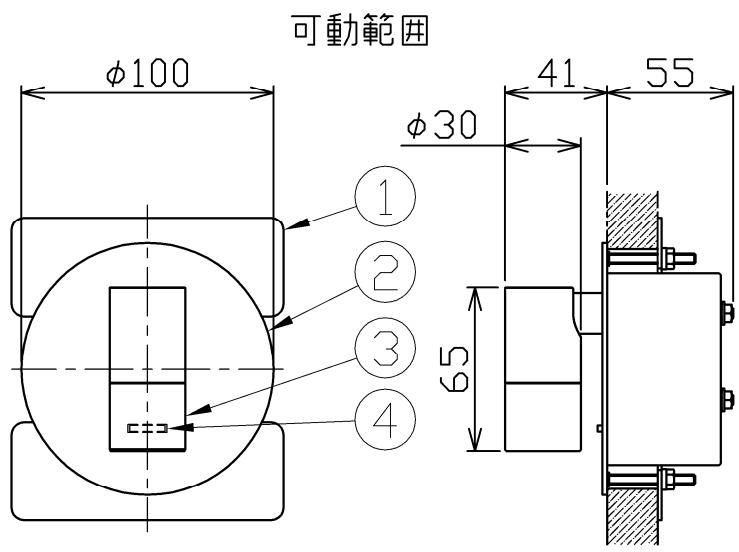

型番	MBK022B
----	---------

部番	部品名	数量	材質	摘要
1	取付金具	2	鋼板	
2	ベースプレート	1	SUS201	黒色塗装
3	本体	1	アルミ	黒色塗装
4	スイッチ	1		黒色
5	コンセントプラグ	1	PVC	黒色

定格電圧 (V)	周波数 (Hz)	消費電力 (W)
100	50/60	3.0

**安全に関するご注意**

- 本器具は、5~35℃の温度範囲で使用するように設計しています。高温で使用すると火災の原因となります。
- 本器具は、屋内専用です。屋外や水気・湿気のある場所及び腐食性ガス等の発生する場所では使用できません。器具落下・感電の原因となります。
- 本器具は、壁面埋込専用です。指定以外の取付けを行うと火災・器具落下の原因となります。

品名	LEDリーディングライト	特記事項		
取付形態	壁面・ベッドボード埋込専用	スイッチ付き 灯具可動 取付可能板厚25mmまで		
接続方法	コンセントプラグ			
色温度	3000K			
平均演色評価数	Ra80			
光源寿命	30,000H			
定格光束	230lm	適合ランプ	承認	担当
固有エネルギー消費効率	76.6lm/w	-	浅川	市嶋
質量	0.5Kg			