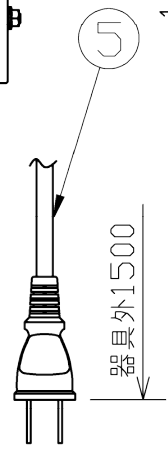

型番	MBK022B
----	---------

部番	部品名	数量	材質	摘要
1	取付金具	2	鋼板	
2	ベースプレート	1	鋼板	黒色塗装
3	本体	1	アルミ	黒色塗装
4	スイッチ	1		黒色
5	コンセントプラグ	1	PVC	黒色

定格電圧 (V)	周波数 (Hz)	消費電力 (W)
100	50/60	3.0

**⚠ 安全に関するご注意**

- 本器具は、5~35℃の温度範囲で使用するように設計しています。高温で使用すると火災の原因となります。
- 本器具は、屋内専用です。屋外や水気・湿気のある場所及び腐食性ガス等の発生する場所では使用できません。器具落下・感電の原因となります。
- 本器具は、壁面埋込専用です。指定以外の取付けを行うと火災・器具落下の原因となります。

品名	LEDリーディングライト	特記事項		
取付形態	壁面・ベッドボード埋込専用	スイッチ付き 灯具可動 取付可能板厚25mmまで		
接続方法	コンセントプラグ			
色温度	3000K			
平均演色評価数	Ra80			
光源寿命	30,000H			
定格光束	215lm	適合ランプ	承認	担当
固有エネルギー消費効率	71.6lm/w	-	浅川	市嶋
質量	0.5Kg			