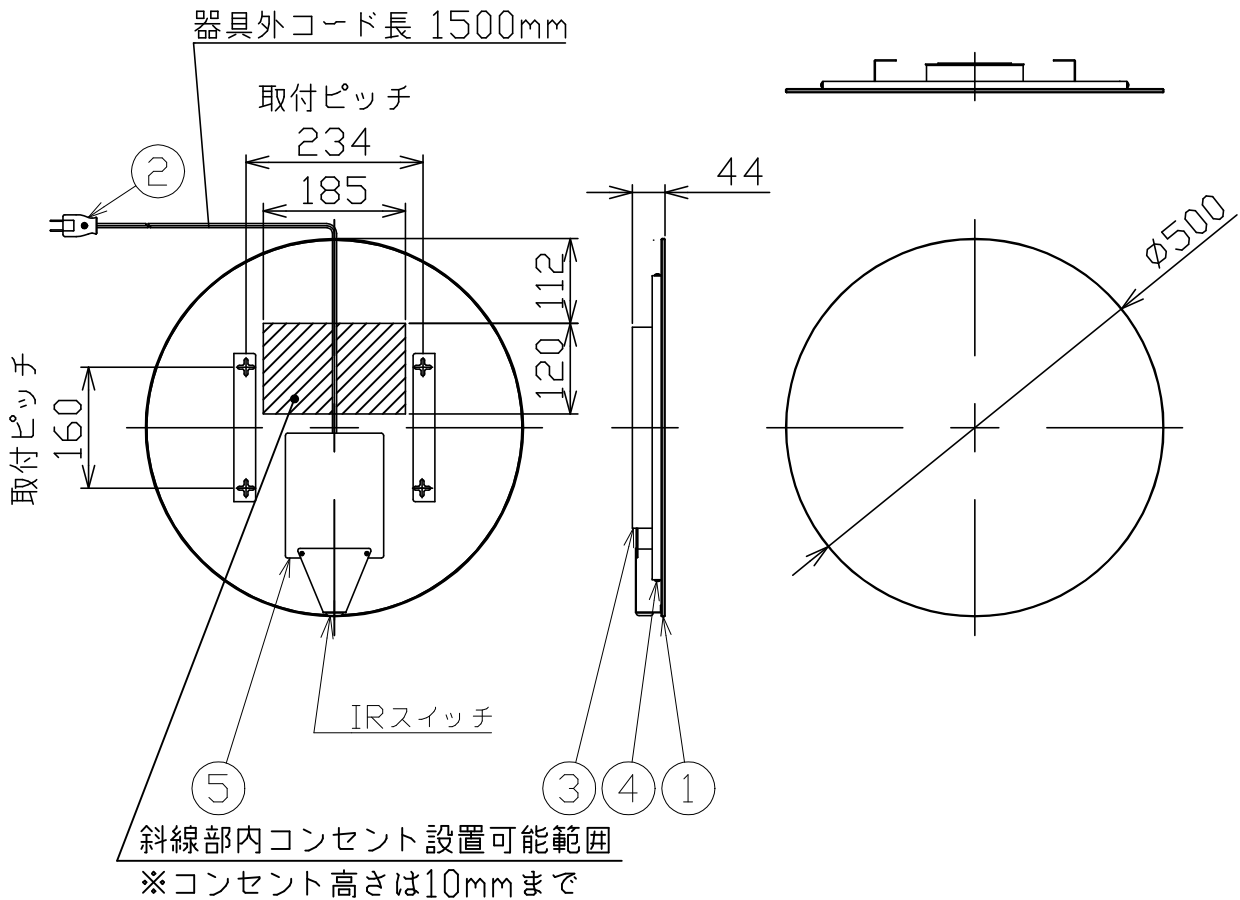

代表型番	MBK019
------	--------

部番	部 品 名	数量	材 質	摘 要
1	ミラー	1	ガラス	
2	プラグ付コード	1	VFF	黒 7A-125V
3	サポート	2	SPC	白色焼付塗装
4	LED	1		
5	カバー	2	SPC	白色焼付塗装

型番	色温度	ランプ光束	エネルギー消費効率
MBK019-L	3000K	1351lm	56.2lm/W
MBK019-W	4000K	1422lm	59.2lm/W

品 名	LEDミラー灯	特記事項 ・ 取付ビス同梱 ・ IRスイッチ付き ・ 曇り止めヒーター無し		
取付形態	壁掛け			
接続方法	プラグ			
色 温 度	上記による			
平均演色評価数	Ra90以上			
光源寿命	30,000時間			
ランプ光束	上記による		承認	担当
エネルギー消費効率	上記による		浅川	堀
質 量	5.0Kg			