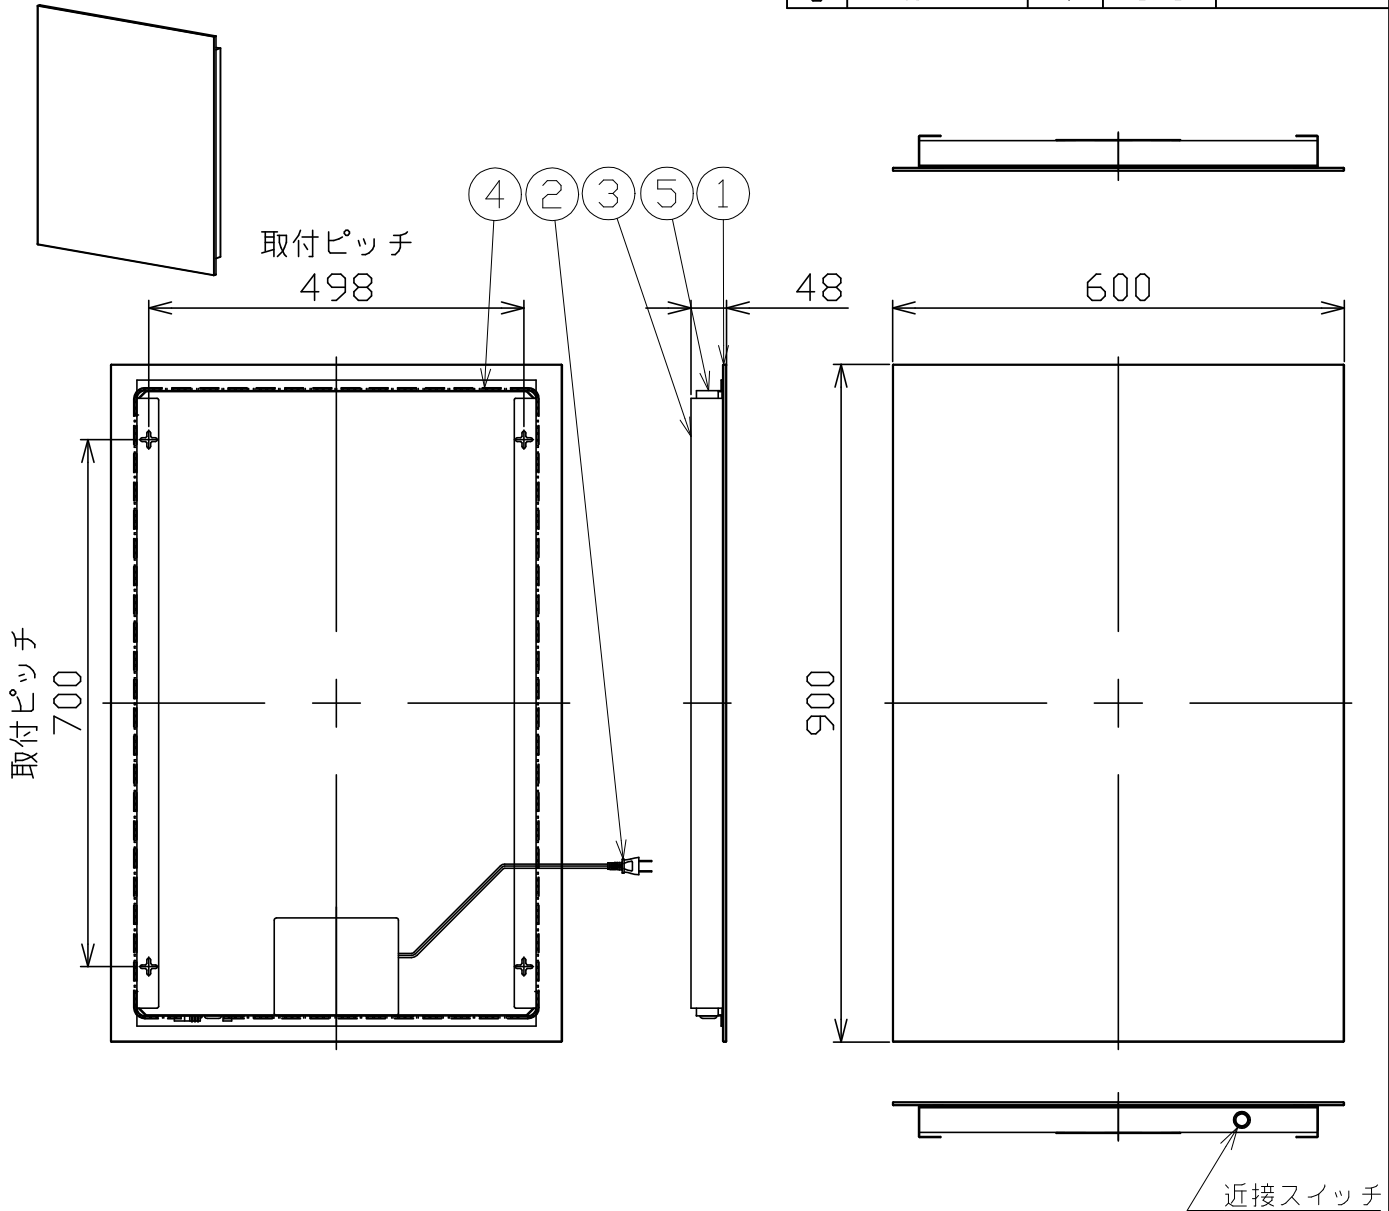

代表型番 MBK018

型番	色温度	ランプ光束	エネルギー消費効率
MBK018-L	3000K	2808lm	70.2lm/W
MBK018-W	4000K	2956lm	73.9lm/W

部番	部品名	数量	材質	摘要
1	ミラー	1	ガラス	
2	プラグ付コード	1	VFF	黒 7A-125V
3	サポート	2	SPC	白色焼付塗装
4	LED	2		
5	カバー	4	SPC	白色焼付塗装

定格電圧 (V)	周波数 (Hz)	出力電圧 (V)	入力電流 (A)	消費電力 (W)
100	50/60	DC12	0.70	40

品名	LEDミラー灯	特記事項 ・取付ビス同梱 ・近接スイッチ付き ・曇り止めヒーター無し	承認	担当
取付形態	壁掛け			
接続方法	プラグ			
色温度	上記による			
平均演色評価数	Ra90以上			
光源寿命	30,000時間			
ランプ光束	上記による	浅川	堀	
エネルギー消費効率	上記による			
質量	10.0Kg			