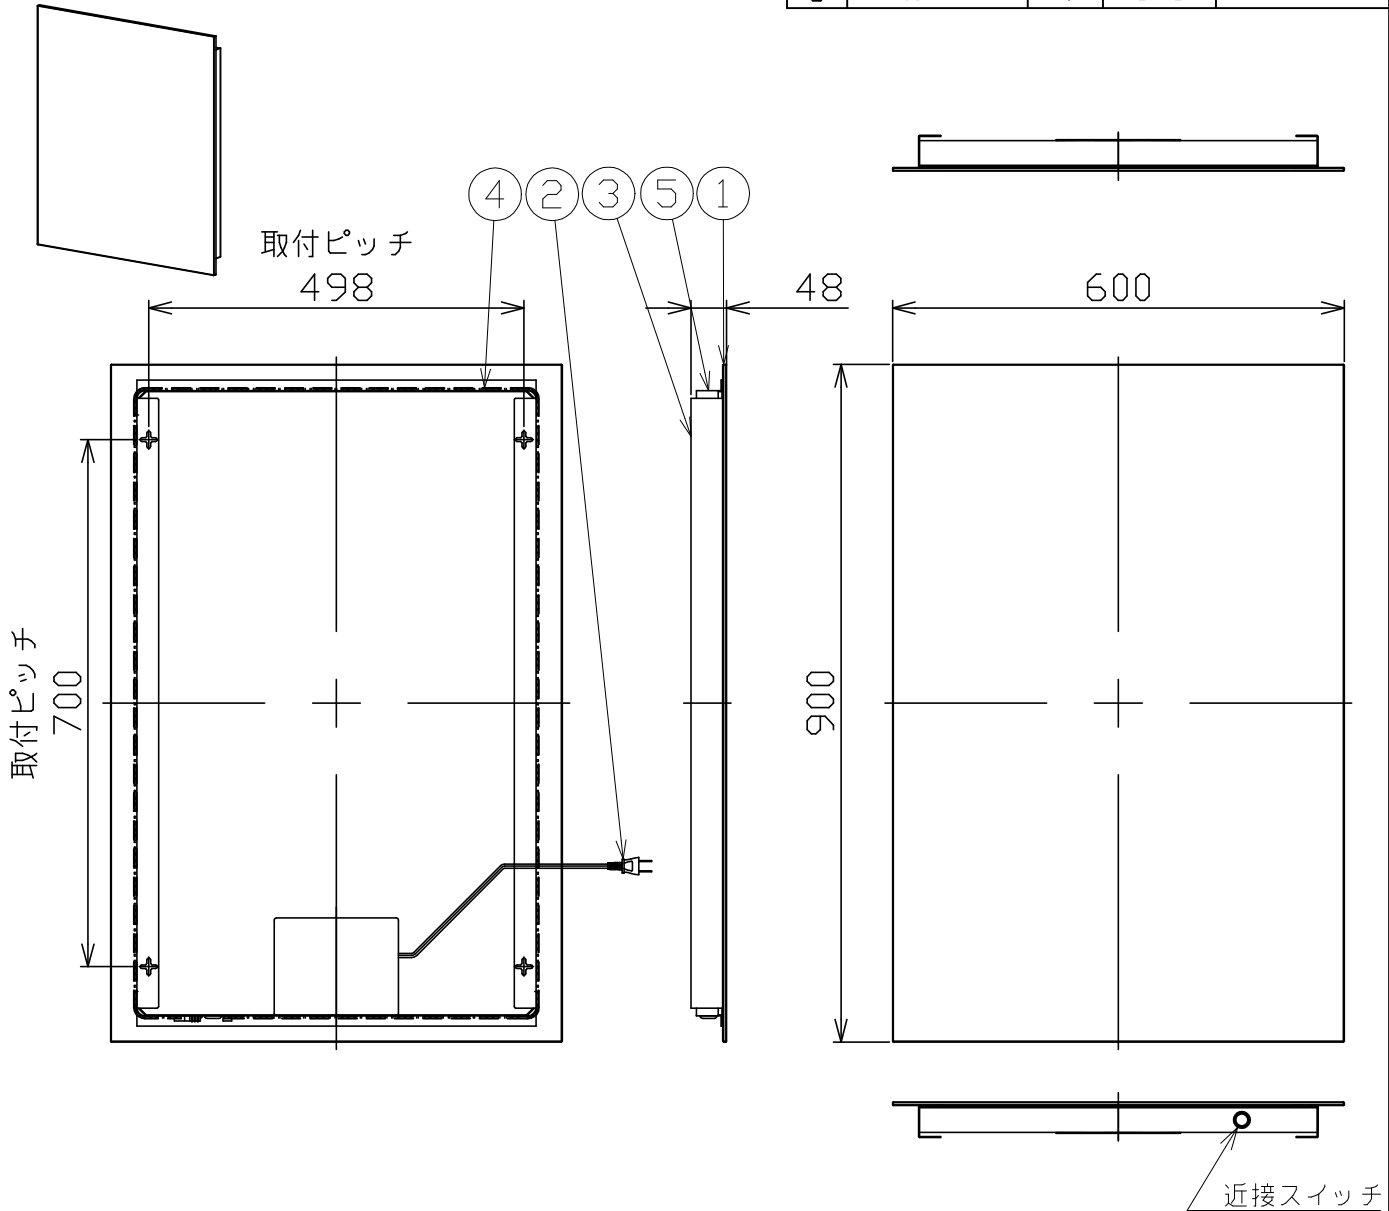

代表型番 MBK018

型番	色温度	ランプ光束	エネルギー消費効率
MBK018-L	3000K	2808lm	70.2lm/W
MBK018-W	4000K	2956lm	73.9lm/W

部番	部品名	数量	材質	摘要
1	ミラー	1	ガラス	
2	プラグ付コード	1	VFF	黒 7A-125V
3	サポート	2	SPC	白色焼付塗装
4	LED	2		
5	カバー	4	SPC	白色焼付塗装

定格電圧 (V)	周波数 (Hz)	出力電圧 (V)	入力電流 (A)	消費電力 (W)
100	50/60	DC12	0.70	40

品名	LEDミラー灯	特記事項 ・ 取付ビス同梱 ・ 近接スイッチ付き ・ 曇り止めヒーター無し		
取付形態	壁掛け			
接続方法	プラグ			
色温度	上記による			
平均演色評価数	Ra90以上			
光源寿命	30,000時間			
ランプ光束	上記による		承認	担当
エネルギー消費効率	上記による		浅川	堀
質量	10.0Kg			