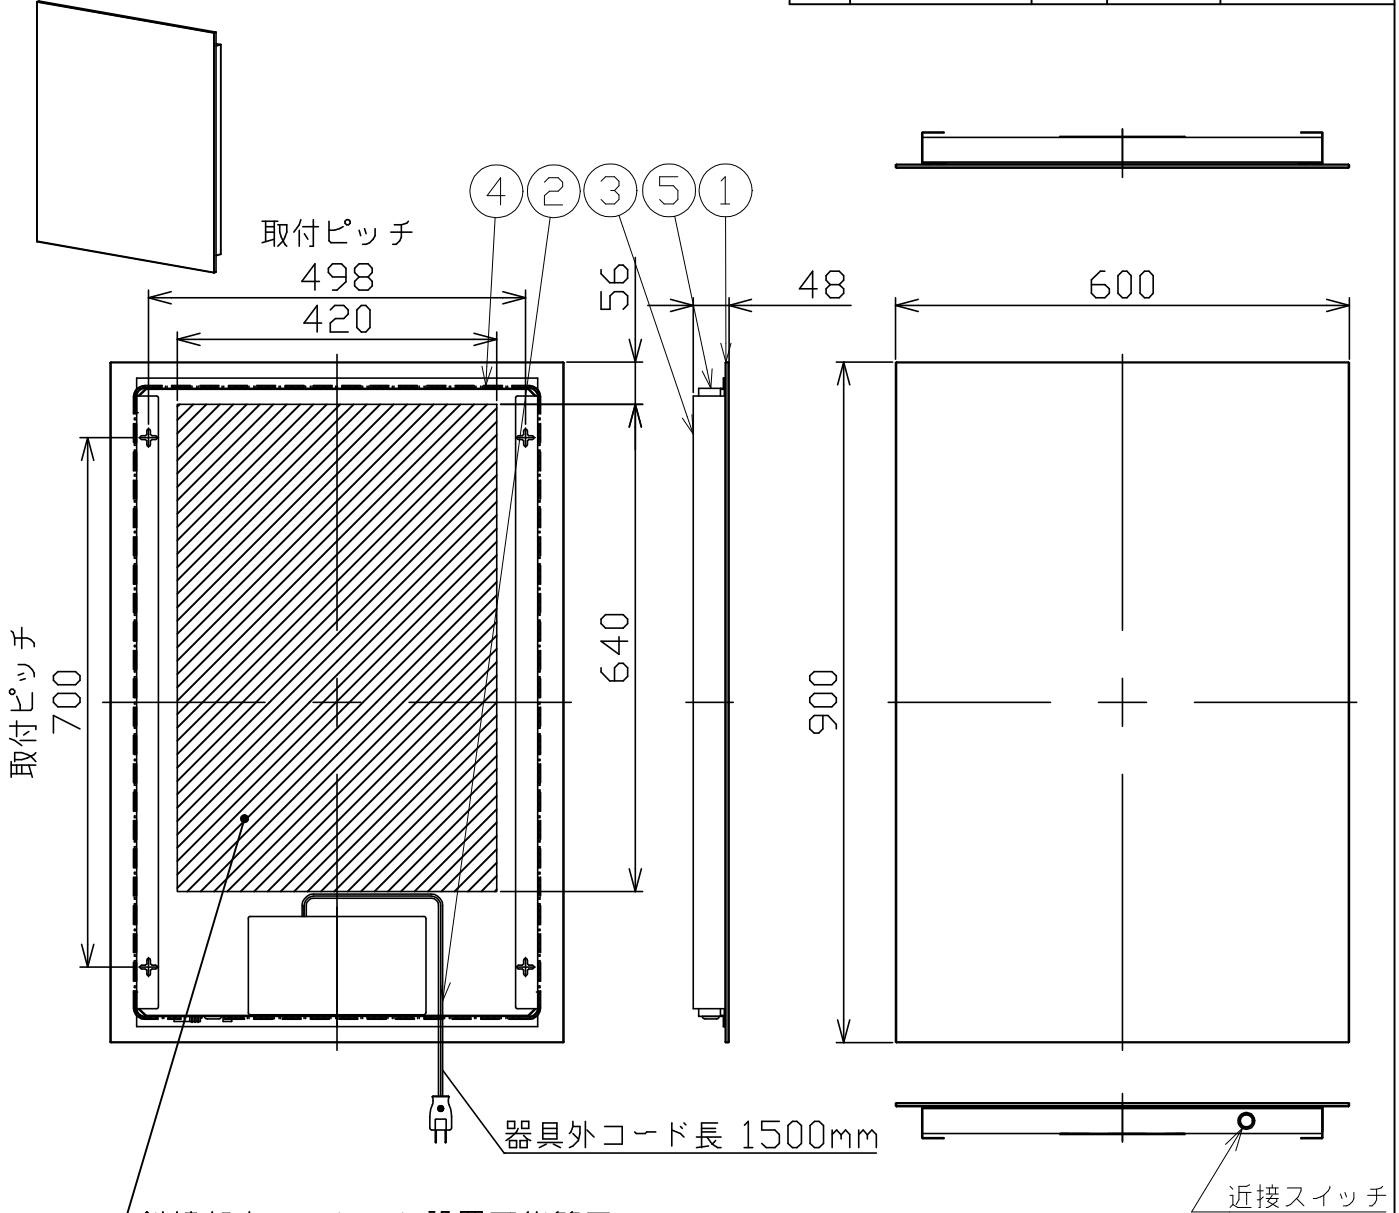

代表型番	MBK018
------	--------

部番	部品名	数量	材質	摘要
1	ミラー	1	ガラス	
2	プラグ付コード	1	VFF	黒 7A-125V
3	サポート	2	SPC	白色焼付塗装
4	LED	2		
5	カバー	4	SPC	白色焼付塗装

型番	色温度	ランプ光束	エネルギー消費効率
MBK018-L	3000K	2808lm	57.1lm/W
MBK018-W	4000K	2956lm	60.2lm/W

斜線部内コンセント設置可能範囲  
※コンセント高さは10mmまで

定格電圧 (V)	周波数 (Hz)	出力電圧 (V)	入力電流 (A)	消費電力 (W)
100	50/60	DC12	0.90	49.1

**⚠ 安全に関するご注意**

- 本器具は、振動や衝撃の多い場所、腐食性ガス等の発生する場所、海岸隣接地帯（塩害地域）、浴室などでは使用しないでください。器具落下・感電・絶縁不良の原因となります。
- 本器具は、防湿形ではありません。湯気、湿気の多い場所では使用しないで下さい。絶縁不良、感電の原因となります。器具落下・感電の原因となります。
- 本器具は、調光器と組み合わせてのご使用はできません。調光機能の付いた壁スイッチが付いている場合、一般の入切スイッチに交換してください。火災の原因となります。

品名	LEDミラー灯	特記事項 ・取付ビス同梱 ・近接スイッチ付き ・曇り止めヒーター無し	承認	担当
取付形態	壁掛け			
接続方法	プラグ			
色温度	上記による			
平均演色評価数	Ra90以上			
光源寿命	30,000時間			
ランプ光束	上記による	浅川	堀	
エネルギー消費効率	上記による			
質量	10.0Kg			