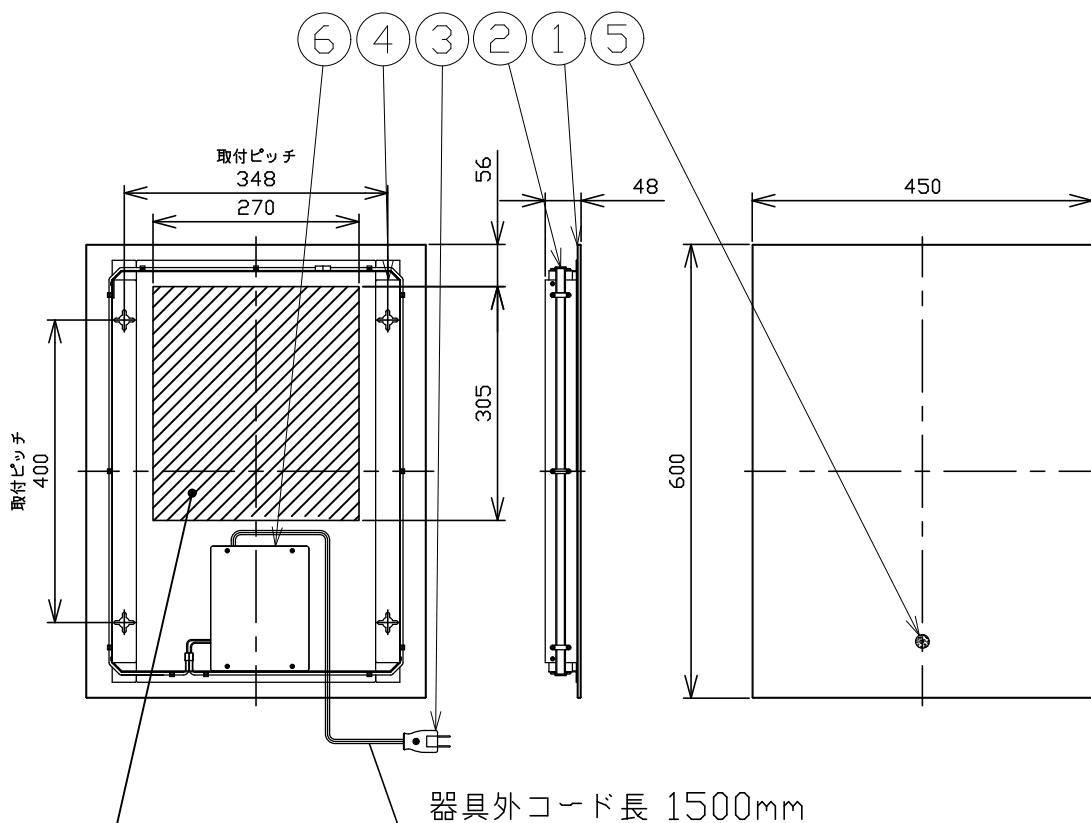

代表型番 MBK017R

型番	色温度	ランプ光束	エネルギー消費効率
MBK017R-L	3000K	1854lm	53.0lm/W
MBK017R-W	4000K	1952lm	55.7lm/W

部番	部品名	数量	材質	摘要
1	ミラー	1	ガラス	内面一部サンド消し
2	LED	2		
3	プラグ付コード	1	VFF	黒 15A-125V
4	サポート	2	SPC	白色塗装
5	近接スイッチ	1		
6	電源ボックス	1	SPC	白色塗装

斜線部内コンセント設置可能範囲  
※コンセント高さは10mmまで

定格電圧 (V)	周波数 (Hz)	出力電圧 (V)	入力電流 (A)	消費電力 (W)
100	50/60	DC12	0.63	35

安全に関するご注意

- 本器具は、振動や衝撃の多い場所、腐食性ガス等の発生する場所、海岸隣接地帯（塩害地域）、浴室などでは使用しないでください。器具落下・感電・絶縁不良の原因となります。
- 本器具は、防湿形ではありません。湯気、湿気の多い場所では使用しないでください。絶縁不良、感電の原因となります。器具落下・感電の原因となります。
- 本器具は、調光器と組み合わせてのご使用はできません。調光機能の付いた壁スイッチが付いている場合、一般の入切スイッチに交換してください。火災の原因となります。

品名	LEDミラー灯	特記事項	
取付形態	壁掛け	<ul style="list-style-type: none"> <li>• 近接スイッチ付き (ON-OFF)</li> <li>• φ3.8×38(+/-) 2条ネジ ナベ皿 (三価) ×4 同梱</li> <li>• 施工用型紙同梱</li> <li>• スナップ式プラグ付き</li> </ul>	
接続方法	プラグ		
色温度	上記による		
平均演色評価数	Ra90以上		
光源寿命	30,000時間		
ランプ光束	上記による		
エネルギー消費効率	上記による		
質量	5.5Kg		
		承認	担当
		浅川	高野