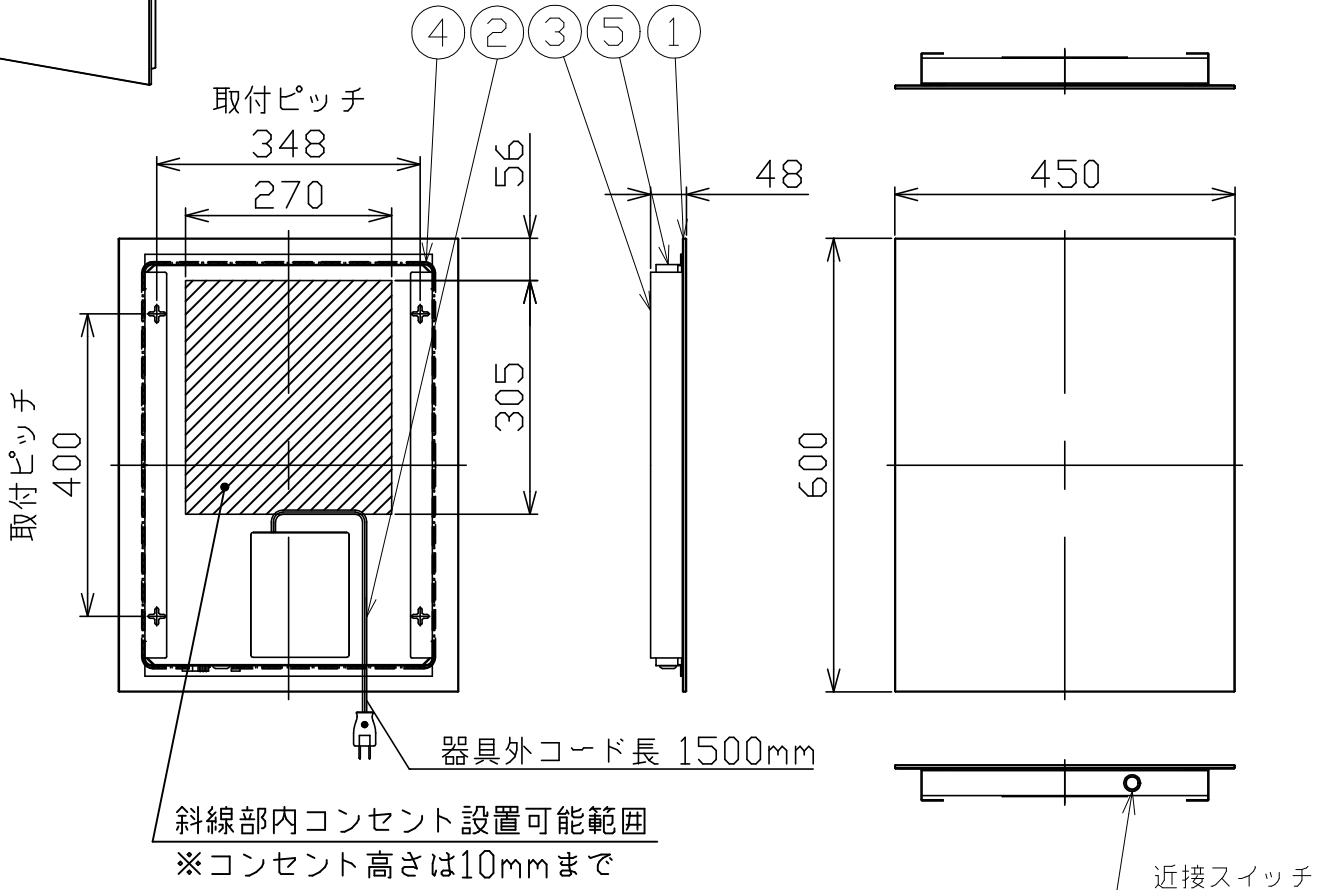

代表型番	MBK017			部番	部品名	数量	材質	摘要
				1	ミラー	1	ガラス	
				2	プラグ付コード	1	VFF	黒 7A-125V
				3	サポート	2	SPC	白色焼付塗装
				4	LED	2		
				5	カバー	4	SPC	白色焼付塗装

定格電圧 (V)	周波数 (Hz)	出力電圧 (V)	入力電流 (A)	消費電力 (W)
100	50/60	DC12	0.50	29

品名	LEDミラー灯	特記事項 ・取付ビス同梱 ・近接スイッチ付き ・曇り止めヒーター無し	承認	担当
取付形態	壁掛け			
接続方法	プラグ			
色温度	上記による			
平均演色評価数	Ra90以上			
光源寿命	30,000時間			
ランプ光束	上記による			
エネルギー消費効率	上記による	浅川	堀	
質量	5.5Kg			