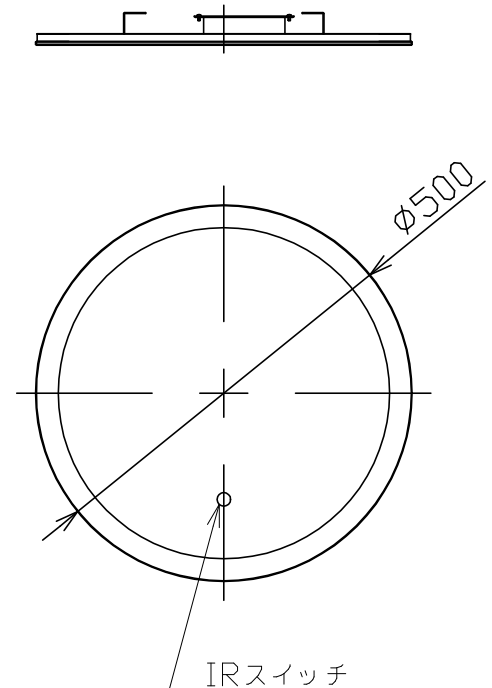

代表型番 MBK015

型番	色温度	ランプ光束	エネルギー消費効率
MBK015-L	3000K	1453lm	72.6lm/W
MBK015-W	4000K	1530lm	76.5lm/W

部番	部品名	数量	材質	摘要
1	ミラー	1	ガラス	内面一部サンド消し
2	プラグ付コード	1	VFF	黒 7A-125V
3	サポート	2	SPC	白色焼付塗装
4	LED	1		
5	カバー	2	SPC	白色焼付塗装

品名	LEDミラー灯	特記事項		
取付形態	壁掛け	・取付ビス同梱		
接続方法	プラグ	・IRスイッチ付き		
色温度	上記による	・曇り止めヒーター無し		
平均演色評価数	Ra90以上			
光源寿命	40,000時間			
ランプ光束	上記による			
エネルギー消費効率	上記による			
質量	5.0Kg			
			承認	担当
			浅川	堀