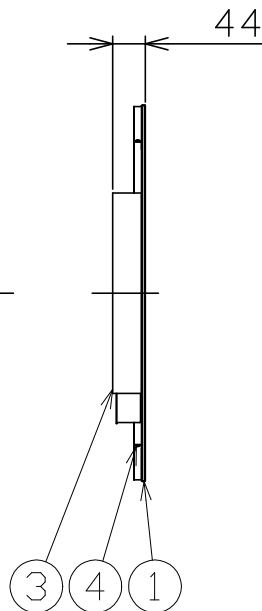

代表型番 MBK015

型番	色温度	ランプ光束	エネルギー消費効率
MBK015-L	3000K	1453lm	72.6lm/W
MBK015-W	4000K	1530lm	76.5lm/W

部番	部品名	数量	材質	摘要
1	ミラー	1	ガラス	内面一部サンド消し
2	プラグ付コード	1	VFF	黒 7A-125V
3	サポート	2	SPC	白色焼付塗装
4	LED	1		
5	カバー	2	SPC	白色焼付塗装

品名	LEDミラー灯	特記事項		
取付形態	壁掛け	・取付ビス同梱		
接続方法	プラグ	・IRスイッチ付き		
色温度	上記による	・曇り止めヒーター無し		
平均演色評価数	Ra90以上			
光源寿命	40,000時間			
ランプ光束	上記による			
エネルギー消費効率	上記による			
質量	5.0Kg			
			承認	担当
			浅川	堀