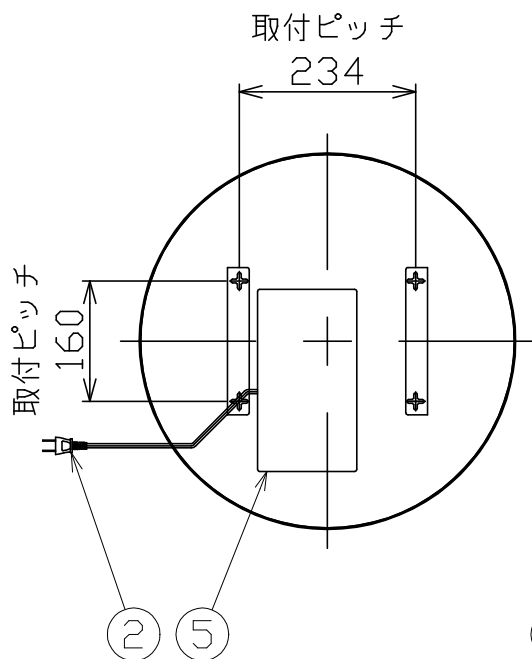

代表型番 MBK015

型番	色温度	ランプ光束	エネルギー消費効率
MBK015-L	3000K	1453lm	72.6lm/W
MBK015-W	4000K	1530lm	76.5lm/W

部番	部品名	数量	材質	摘要
1	ミラー	1	ガラス	内面一部サンド消し
2	プラグ付コード	1	VFF	黒 7A-125V
3	サポート	2	SPC	白色焼付塗装
4	LED	1		
5	カバー	2	SPC	白色焼付塗装

品名	LEDミラー灯	特記事項		
取付形態	壁掛け	・取付ビス同梱		
接続方法	プラグ	・IRスイッチ付き		
色温度	上記による	・曇り止めヒーター無し		
平均演色評価数	Ra90以上			
光源寿命	40,000時間			
ランプ光束	上記による			
エネルギー消費効率	上記による			
質量	5.0Kg			
			承認	担当
			浅川	堀