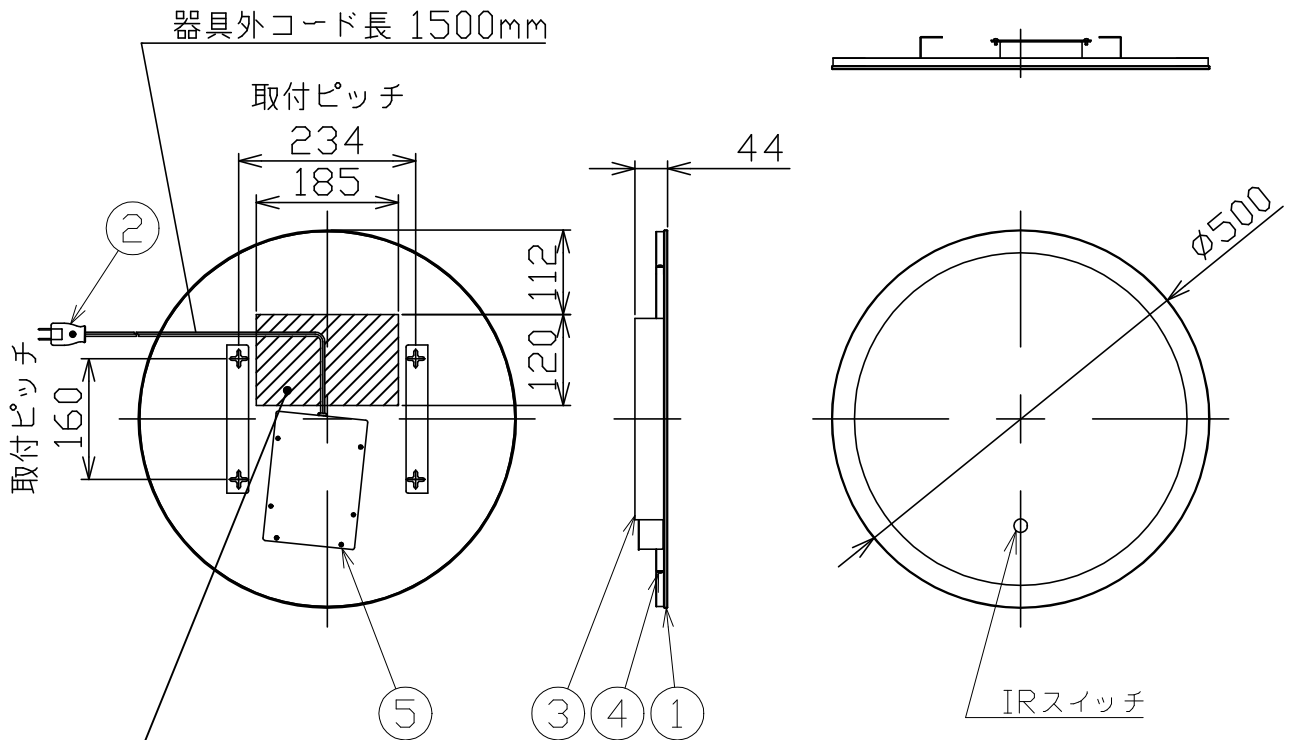

代表型番	MBK015
------	--------

部番	部 品 名	数量	材 質	摘 要
1	ミラー	1	ガラス	内面一部サンド消し
2	プラグ付コード	1	VFF	黒 7A-125V
3	サポート	2	SPC	白色焼付塗装
4	LED	1		
5	カバー	2	SPC	白色焼付塗装

型番	色温度	ランプ光束	エネルギー消費効率
MBK015-L	3000K	1453lm	72.6lm/W
MBK015-W	4000K	1530lm	76.5lm/W

斜線部内コンセント設置可能範囲
※コンセント高さは10mmまで

定格電圧 (V)	周波数 (Hz)	出力電圧 (V)	入力電流 (A)	消費電力 (W)
100	50/60	DC12	0.40	20

安全に関するご注意

- 本器具は、振動や衝撃の多い場所、腐食性ガス等の発生する場所、海岸隣接地帯（塩害地域）、浴室などでは使用しないでください。器具落下・感電・絶縁不良の原因となります。
- 本器具は、防湿形ではありません。湯気、湿気の多い場所では使用しないでください。絶縁不良、感電の原因となります。器具落下・感電の原因となります。
- 本器具は、調光器と組み合わせてのご使用はできません。調光機能の付いた壁スイッチが付いている場合、一般の入切スイッチに交換してください。火災の原因となります。

品 名	LEDミラー灯	特記事項	
取付形態	壁掛け	<ul style="list-style-type: none"> • 取付ビス同梱 • IRスイッチ付き • 曇り止めヒーター無し 	
接続方法	プラグ		
色 温 度	上記による		
平均演色評価数	Ra90以上		
光源寿命	30,000時間		
ランプ光束	上記による		
エネルギー消費効率	上記による		
質 量	5.0Kg		
		承認	担当
		浅川	堀