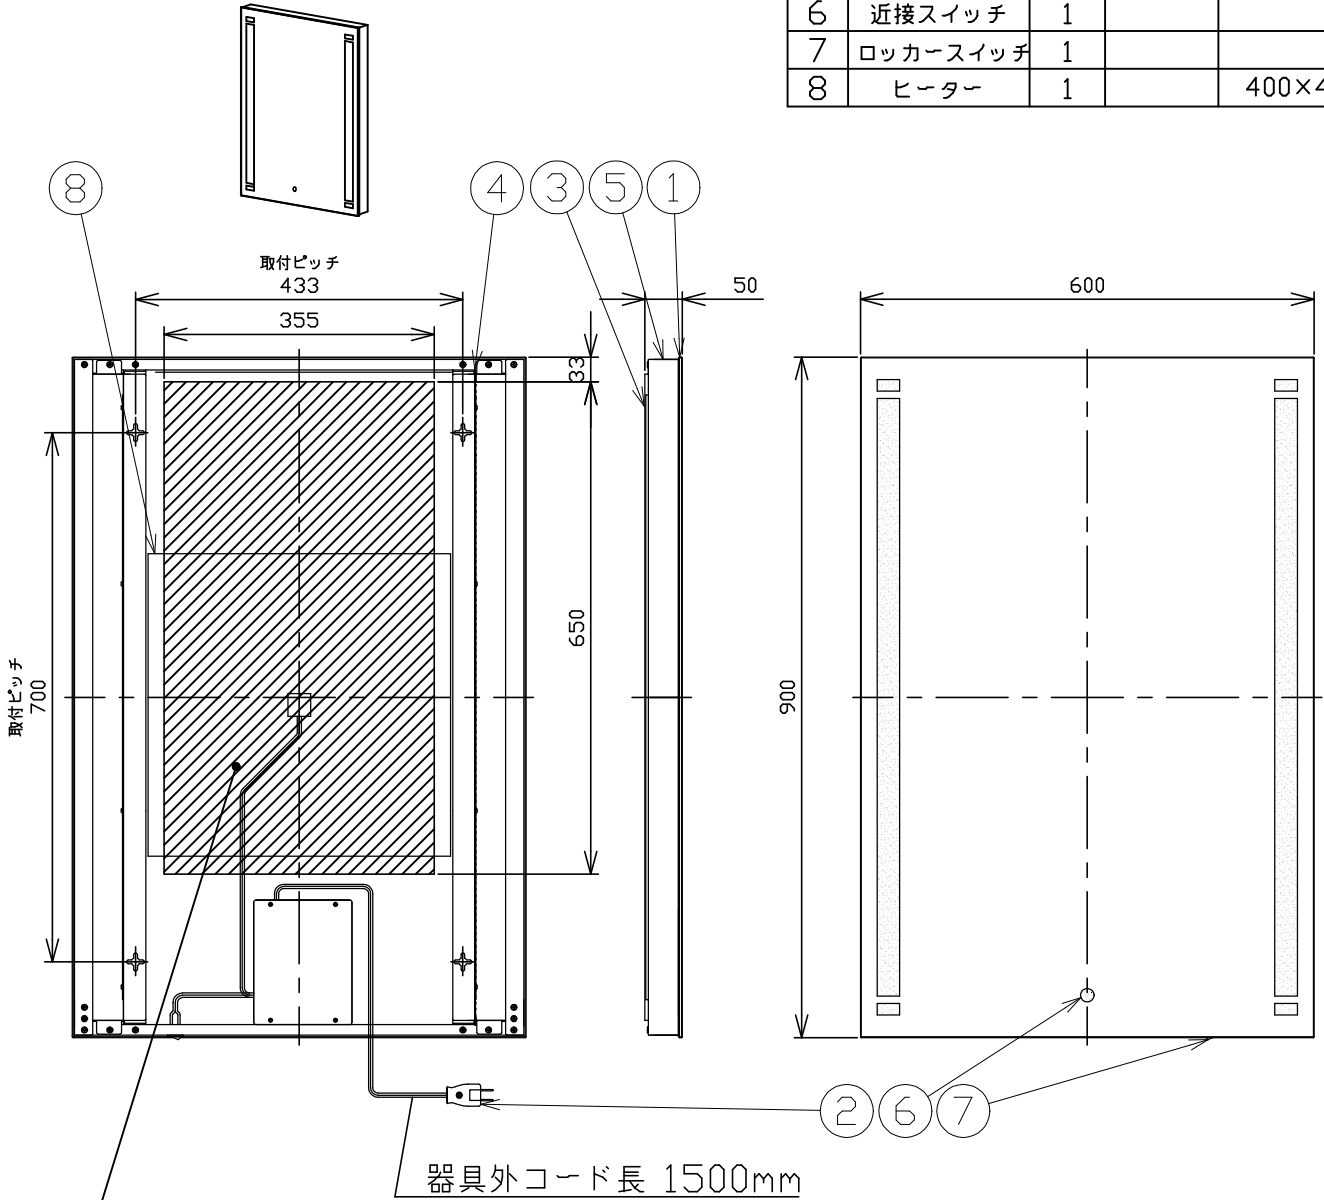

代表型番 MBK013R

型番	色温度	ランプ光束	エネルギー消費効率
MBK013R-L	3000K	1938lm	37.2lm/W
MBK013R-W	4000K	2040lm	39.2lm/W

部番	部品名	数量	材質	摘要
1	ミラー	1	ガラス	内面一部サンド消し
2	プラグ付コード	1	VFF	黒 15A-125V
3	サポート	2	SPC	白色塗装
4	LED	2		
5	カバー	2	SUS	ヘアライン仕上
6	近接スイッチ	1		
7	ロッカースイッチ	1		
8	ヒーター	1		400×400

斜線部内コンセント設置可能範囲
※コンセント高さは10mmまで

定格電圧 (V)	周波数 (Hz)	出力電圧 (V)	入力電流 (A)	消費電力 (W)
100	50/60	DC12	0.7	52

安全に関するご注意

- ・本器具は、振動や衝撃の多い場所、腐食性ガス等の発生する場所、海岸隣接地帯（塩害地域）、浴室などでは使用しないでください。器具落下・感電・絶縁不良の原因となります。
- ・本器具は、防湿形ではありません。湯気、湿気の多い場所では使用しないで下さい。絶縁不良、感電の原因となります。器具落下・感電の原因となります。
- ・本器具は、調光器と組み合わせてのご使用はできません。調光機能の付いた壁スイッチが付いている場合、一般の入切スイッチに交換してください。火災の原因となります。

品名	LEDミラー灯	特記事項		
取付形態	壁掛け	・受注生産品		
接続方法	プラグ	・近接スイッチ付き (ON-OFF)		
色温度	上記による	・φ3.8×38(+/-)2条ネジ ナベ皿 (三価)×4 同梱		
平均演色評価数	Ra90以上	・施工用型紙同梱		
光源寿命	30,000時間	・曇り止めヒーター付き		
ランプ光束	上記による	・スナップ式プラグ付き		
エネルギー消費効率	上記による		承認	担当
質量	11.0Kg		浅川	高野