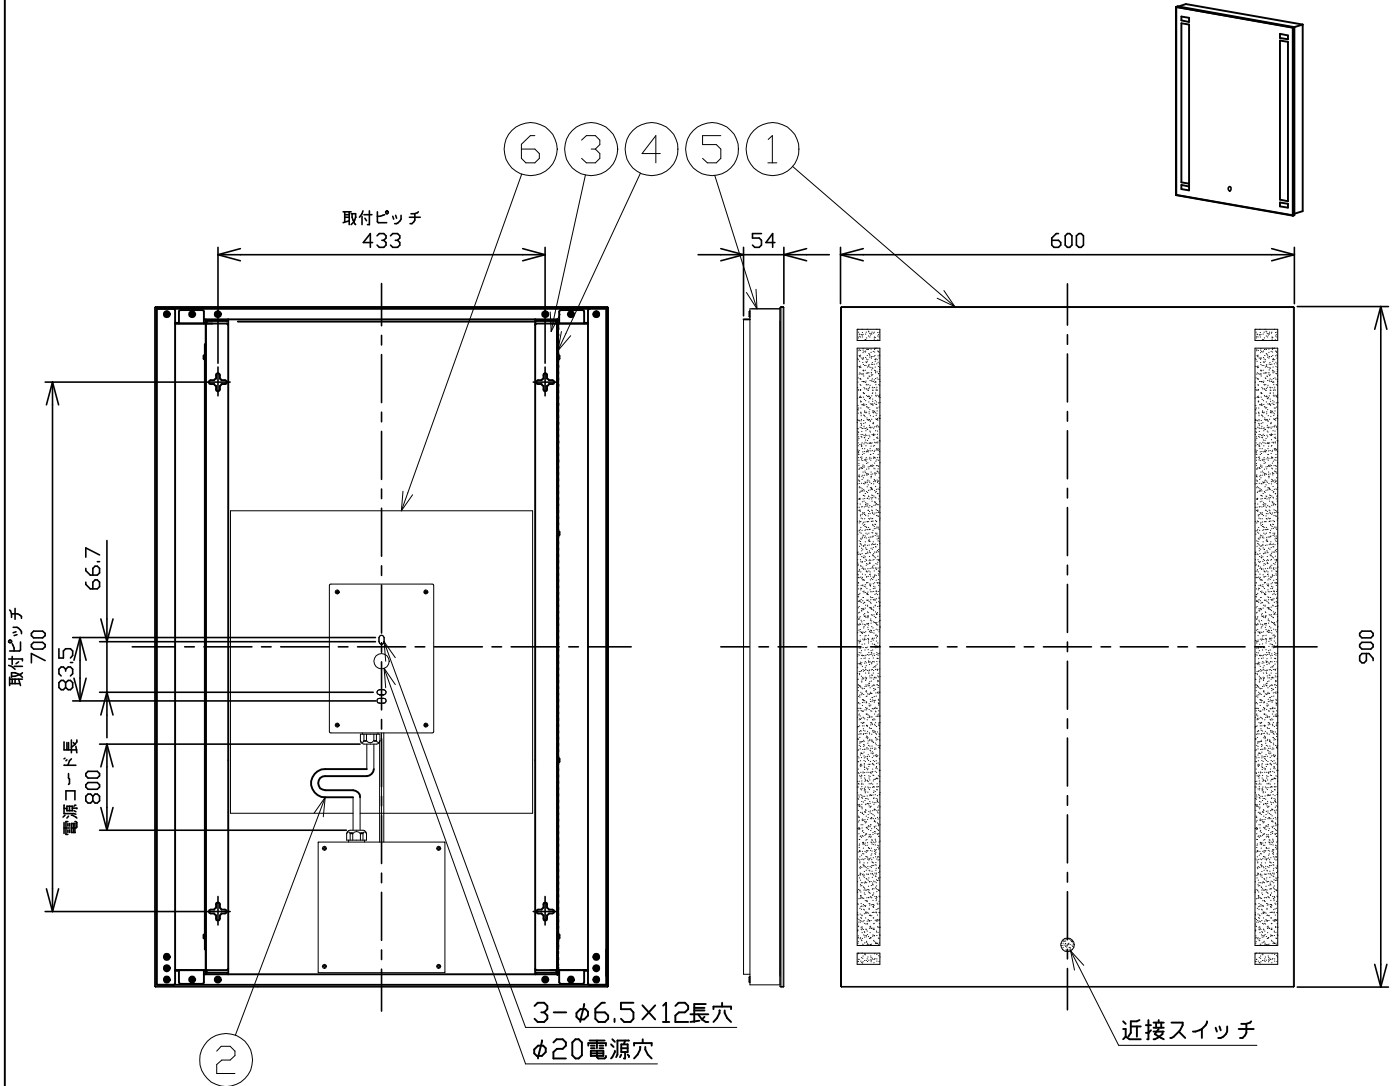

代表型番 MBK013-WP

部番	部 品 名	数量	材 質	摘 要
1	ミラー	1	ガラス	内面一部サンド消し
2	電源コード	1		黒
3	サポート	2	SUS	白色塗装
4	LED	2		
5	カバー	2	SUS	ヘアライン仕上
6	ヒーター	1		

型番	色温度	ランプ光束	エネルギー消費効率
MBK013-LWP	3000K	1938lm	37.2lm/W
MBK013-WWP	4000K	2040lm	39.2lm/W

品 名	LEDミラー灯	特記事項		
取付形態	壁掛け	<ul style="list-style-type: none"> <li>IP×5、防湿形（屋内用）・二重絶縁構造</li> <li>壁面取付専用（縦横取付可）</li> <li>曇り止めヒーター付き</li> <li>近接スイッチ付き（ON-OFF）</li> </ul>		
接続方法	直結線	照明部/ヒーター部共通		
色 温 度	上記による	<ul style="list-style-type: none"> <li>φ3.8×38取付ねじ×4 同梱</li> <li>φ3.8×38アジャ付取付ねじ×2 同梱</li> <li>施工用型紙同梱</li> </ul>		
平均演色評価数	Ra90以上	適合ランプ	承認	担当
光源寿命	30,000時間	—	浅川	市嶋
ランプ光束	上記による			
エネルギー消費効率	上記による			
質 量	13.0Kg			