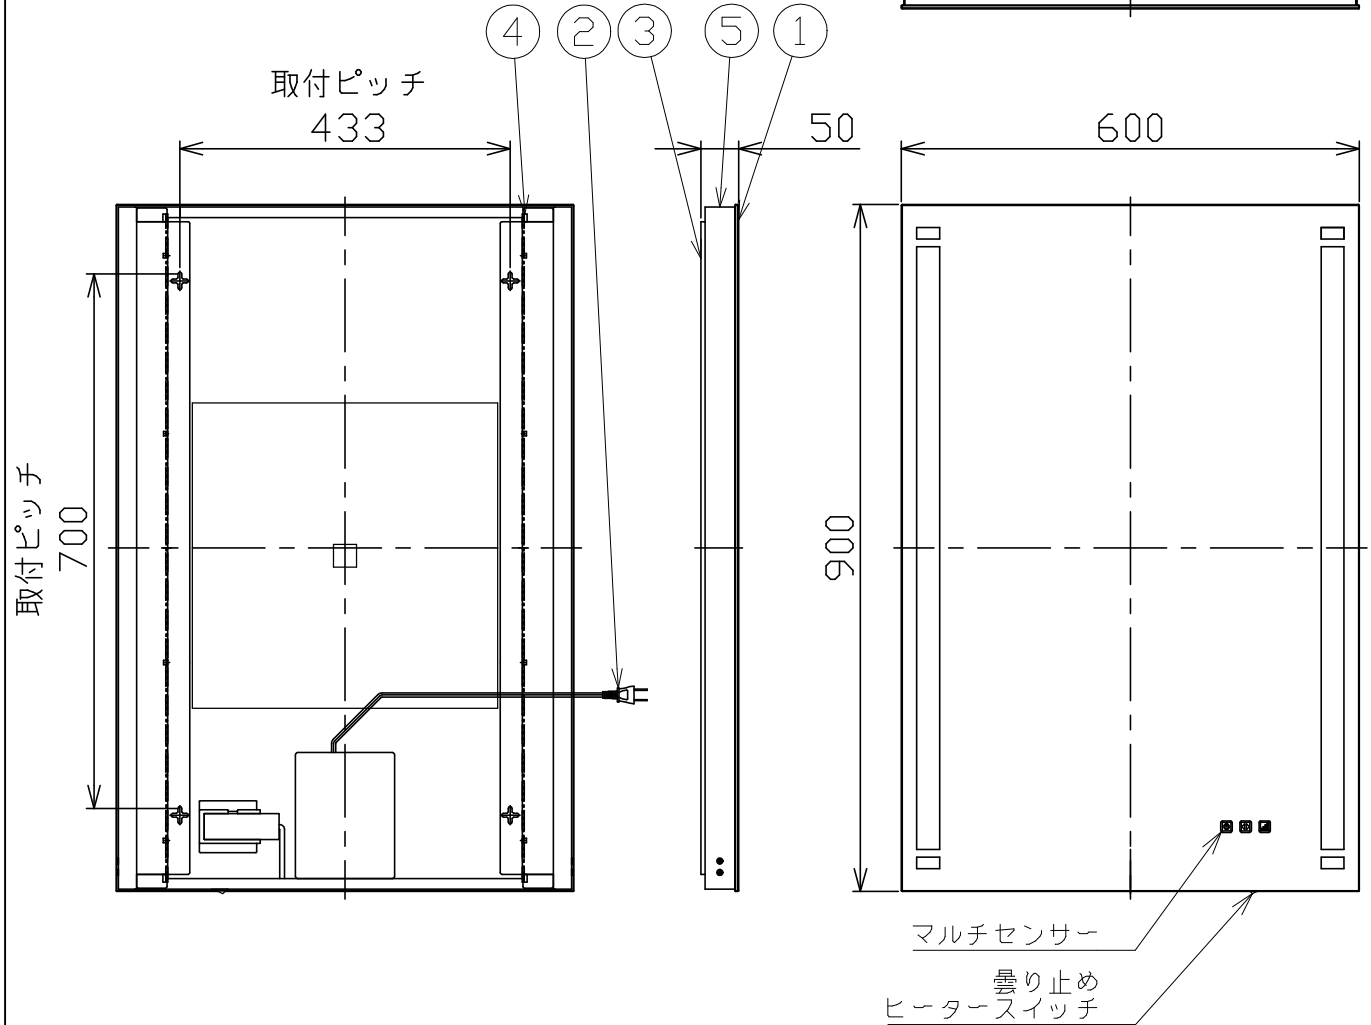

型番

MBK013-T0

部番	部品名	数量	材質	摘要
1	ミラー	1	ガラス	内面一部サンド消し
2	プラグ付コード	1	VFF	黒 7A-125V
3	サポート	2	SPC	白色焼付塗装
4	LED	2		
5	カバー	4	SUS	ヘアライン

定格電圧 (V)	周波数 (Hz)	出力電圧 (V)	入力電流 (A)	消費電力 (W)
100	50/60	DC12	0.70	49

安全に関するご注意

- ・本器具は、振動や衝撃の多い場所、腐食性ガス等の発生する場所、海岸隣接地帯（塩害地域）、浴室などでは使用しないでください。器具落下・感電・絶縁不良の原因となります。
- ・本器具は、防湿形ではありません。湯気、湿気の多い場所では使用しないで下さい。絶縁不良、感電の原因となります。器具落下・感電の原因となります。
- ・本器具は、調光器と組み合わせてのご使用はできません。調光機能の付いた壁スイッチが付いている場合、一般の入切スイッチに交換してください。火災の原因となります。

品名	LEDミラー灯	特記事項		
取付形態	壁掛け	・受注生産品		
接続方法	プラグ	・マルチセンサー付き (色温度切替え/調光(5~100%))		
色温度	3000K↔4000K	・取付ビス同梱		
平均演色評価数	Ra90以上	・曇り止めヒーター付き		
光源寿命	30,000時間		承認	担当
ランプ光束	3978lm		浅川	堀
エネルギー消費効率	81.1lm/W			
質量	11.0Kg			