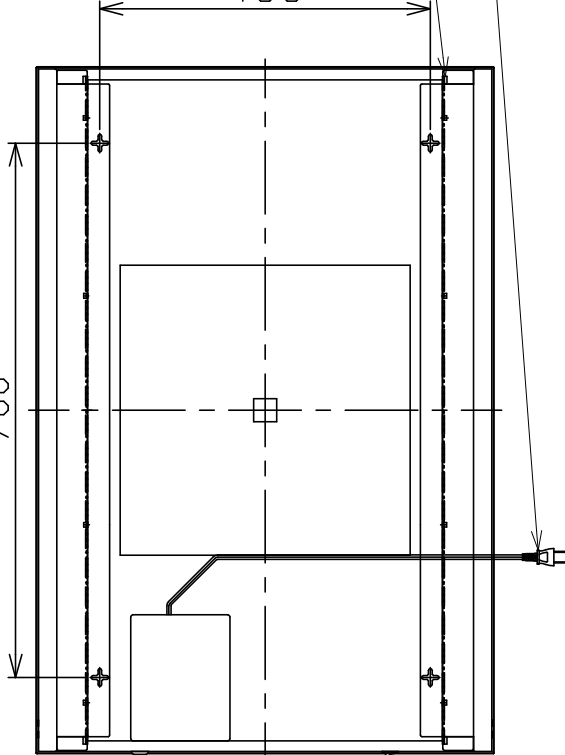

50

600

906

曇り止め
ヒータースイッチ

近接スイッチ

定格電圧 (V)	周波数 (Hz)	出力電圧 (V)	入力電流 (A)	消費電力 (W)
100	50/60	DC12	0.70	52

安全に関するご注意

- ・本器具は、振動や衝撃の多い場所、腐食性ガス等の発生する場所、海岸隣接地帯（塩害地域）、浴室などでは使用しないでください。器具落下・感電・絶縁不良の原因となります。
- ・本器具は、防湿形ではありません。湯気、湿気の多い場所では使用しないで下さい。絶縁不良、感電の原因となります。器具落下・感電の原因となります。
- ・本器具は、調光器と組み合わせてのご使用はできません。調光機能の付いた壁スイッチが付いている場合、一般の入切スイッチに交換してください。火災の原因となります。

品名	LEDミラー灯	特記事項		
取付形態	壁掛け	・受注生産品		
接続方法	プラグ	・取付ビス同梱		
色温度	上記による	・近接スイッチ付き		
平均演色評価数	Ra90以上	・曇り止めヒーター付き		
光源寿命	30,000時間		承認	担当
ランプ光束	上記による		浅川	堀
エネルギー消費効率	上記による			
質量	11.0Kg