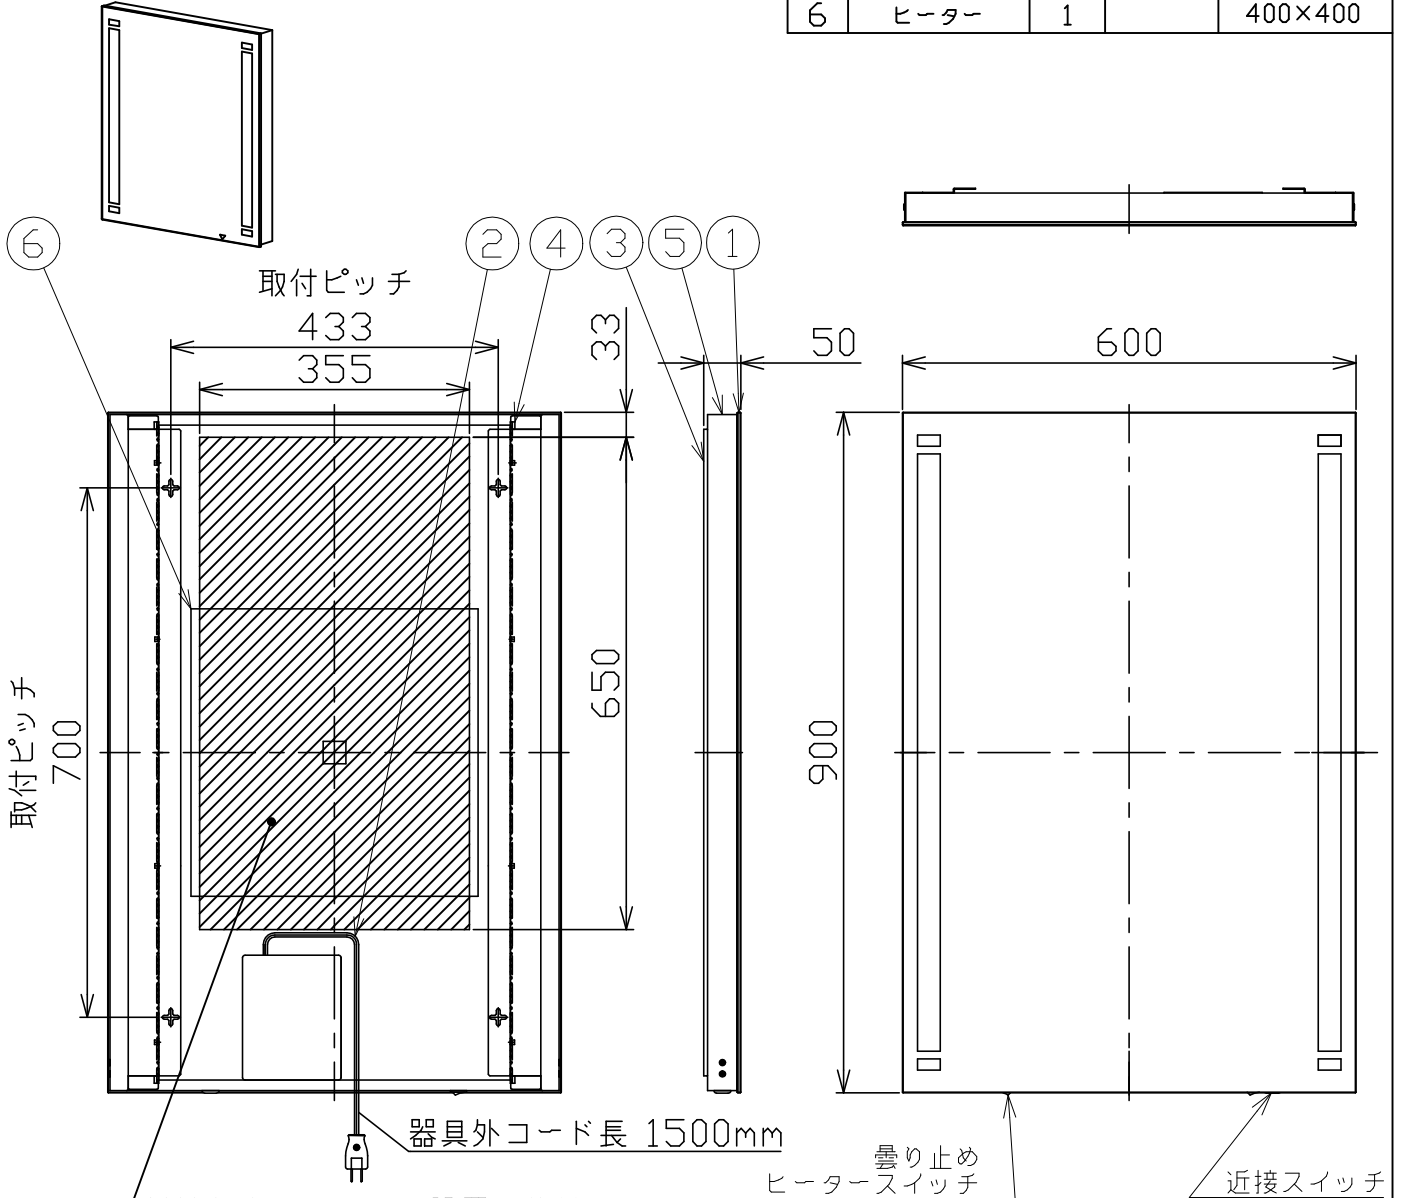

代表型番	MBK013
------	--------

部番	部品名	数量	材質	摘要
1	ミラー	1	ガラス	内面一部サンド消し
2	プラグ付コード	1	VFF	黒 7A-125V
3	サポート	2	SPC	白色焼付塗装
4	LED	2		
5	カバー	4	SUS	ヘアライン
6	ヒーター	1		400×400

型番	色温度	ランプ光束	エネルギー消費効率
MBK013-L	3000K	1938lm	37.2lm/W
MBK013-W	4000K	2040lm	39.2lm/W

斜線部内コンセント設置可能範囲
※コンセント高さは10mmまで

定格電圧 (V)	周波数 (Hz)	出力電圧 (V)	入力電流 (A)	消費電力 (W)
100	50/60	DC12	0.70	52

安全に関するご注意

- ・本器具は、振動や衝撃の多い場所、腐食性ガス等の発生する場所、海岸隣接地帯（塩害地域）、浴室などでは使用しないでください。器具落下・感電・絶縁不良の原因となります。
- ・本器具は、防湿形ではありません。湯気、湿気の多い場所では使用しないで下さい。絶縁不良、感電の原因となります。器具落下・感電の原因となります。
- ・本器具は、調光器と組み合わせてのご使用はできません。調光機能の付いた壁スイッチが付いている場合、一般の入切スイッチに交換してください。火災の原因となります。

品名	LEDミラー灯	特記事項 ・受注生産品 ・取付ビス同梱 ・近接スイッチ付き ・曇り止めヒーター付き	承認	担当
取付形態	壁掛け			
接続方法	プラグ			
色温度	上記による			
平均演色評価数	Ra90以上			
光源寿命	30,000時間			
ランプ光束	上記による			
エネルギー消費効率	上記による			
質量	11.0Kg			
			浅川	堀