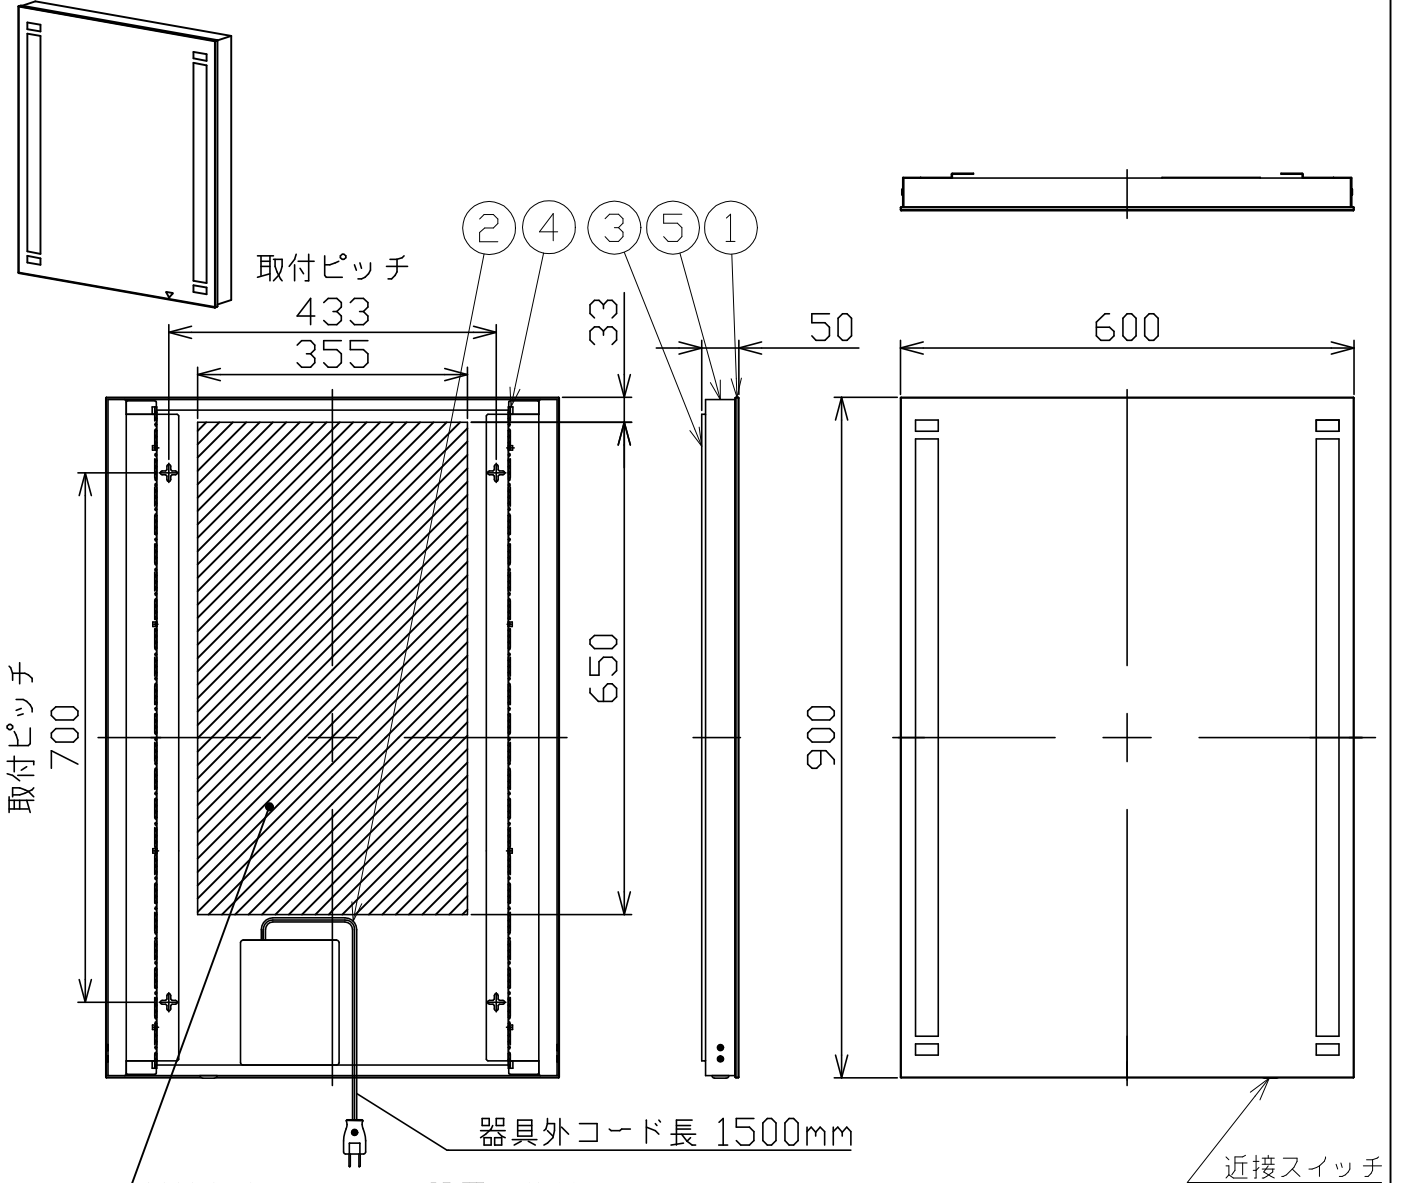

代表型番	MBK012
------	--------

部番	部品名	数量	材質	摘要
1	ミラー	1	ガラス	内面一部サンド消し
2	プラグ付コード	1	VFF	黒 7A-125V
3	サポート	2	SPC	白色焼付塗装
4	LED	2		
5	カバー	4	SUS	ヘアライン

型番	色温度	ランプ光束	エネルギー消費効率
MBK012-L	3000K	1938lm	62.5lm/W
MBK012-W	4000K	2040lm	65.8lm/W

斜線部内コンセント設置可能範囲  
※コンセント高さは10mmまで

定格電圧 (V)	周波数 (Hz)	出力電圧 (V)	入力電流 (A)	消費電力 (W)
100	50/60	DC12	0.57	31

**安全に関するご注意**

- ・本器具は、振動や衝撃の多い場所、腐食性ガス等の発生する場所、海岸隣接地帯（塩害地域）、浴室などでは使用しないでください。器具落下・感電・絶縁不良の原因となります。
- ・本器具は、防湿形ではありません。湯気、湿気の多い場所では使用しないでください。絶縁不良、感電の原因となります。器具落下・感電の原因となります。
- ・本器具は、調光器と組み合わせてのご使用はできません。調光機能の付いた壁スイッチが付いている場合、一般の入切スイッチに交換してください。火災の原因となります。

品名	LEDミラー灯	特記事項 ・取付ビス同梱 ・近接スイッチ付き ・曇り止めヒーター無し	承認	担当
取付形態	壁掛け			
接続方法	プラグ			
色温度	上記による			
平均演色評価数	Ra90以上			
光源寿命	30,000時間			
ランプ光束	上記による	浅川	堀	
エネルギー消費効率	上記による			
質量	10.9Kg			