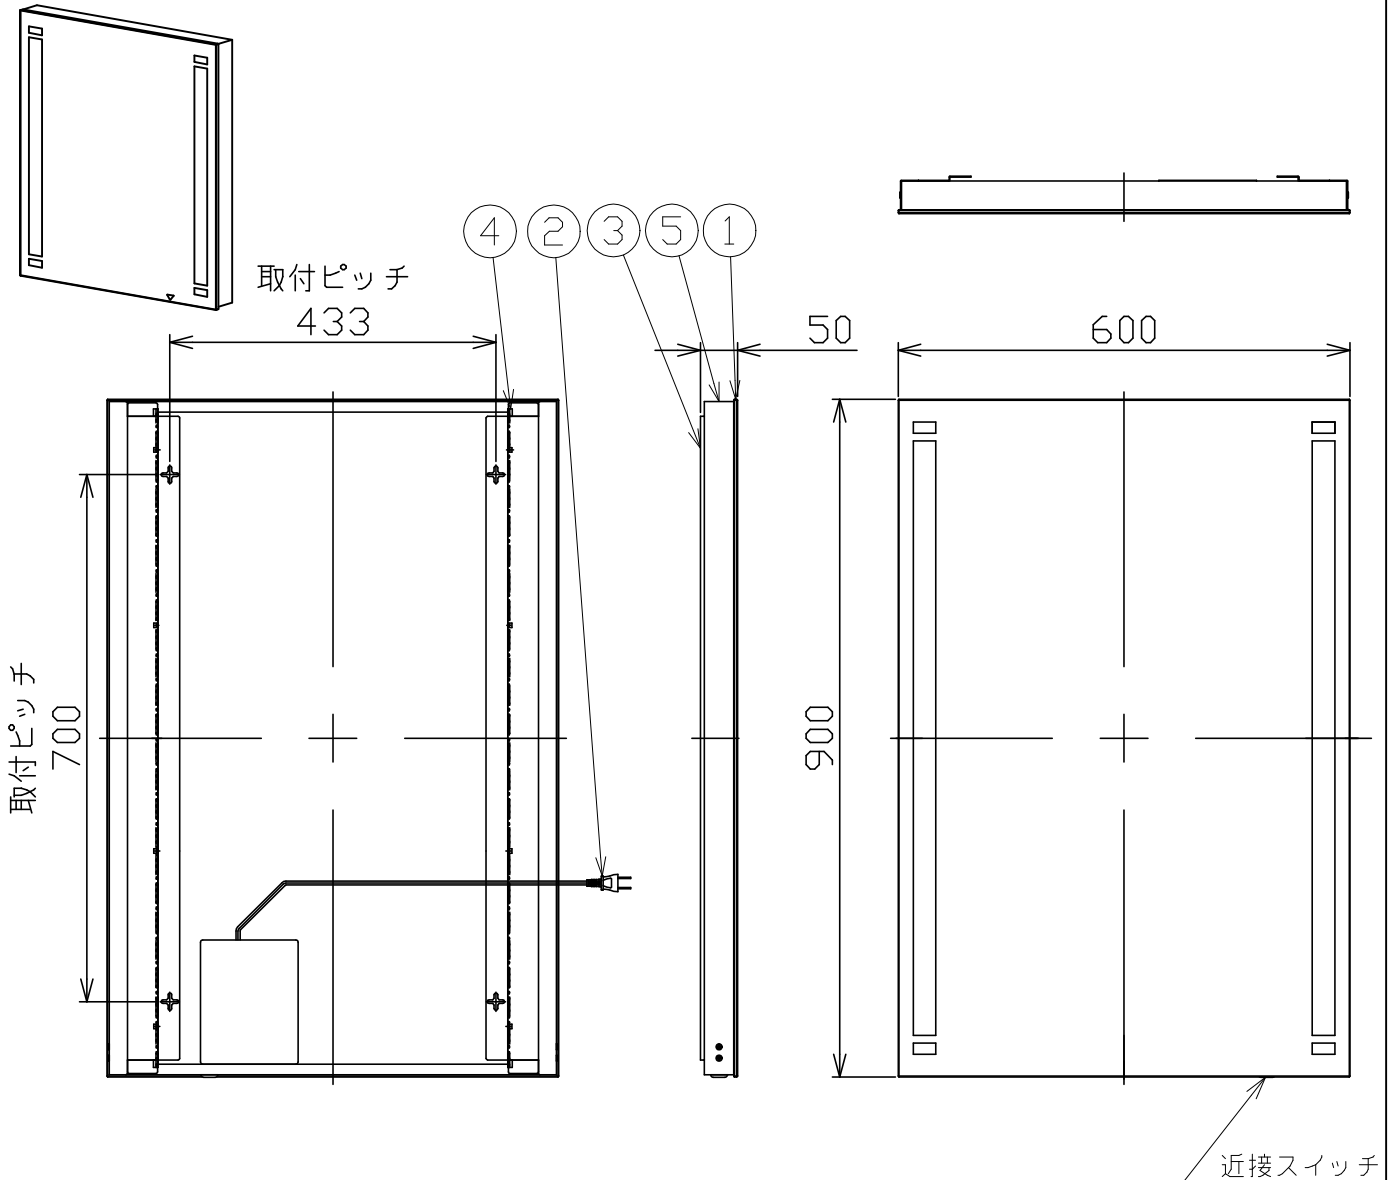

代表型番 MBK012

型番	色温度	ランプ光束	エネルギー消費効率
MBK012-L	3000K	1938lm	62.5lm/W
MBK012-W	4000K	2040lm	65.8lm/W

部番	部品名	数量	材質	摘要
1	ミラー	1	ガラス	内面一部サンド消し
2	プラグ付コード	1	VFF	黒 7A-125V
3	サポート	2	SPC	白色焼付塗装
4	LED	2		
5	カバー	4	SUS	ヘアライン

品名	LEDミラー灯	特記事項 <ul style="list-style-type: none"> 取付ビス同梱 近接スイッチ付き 曇り止めヒーター無し 		
取付形態	壁掛け			
接続方法	プラグ			
色温度	上記による			
平均演色評価数	Ra90以上			
光源寿命	30,000時間			
ランプ光束	上記による		承認	担当
エネルギー消費効率	上記による		浅川	堀
質量	10.9Kg			