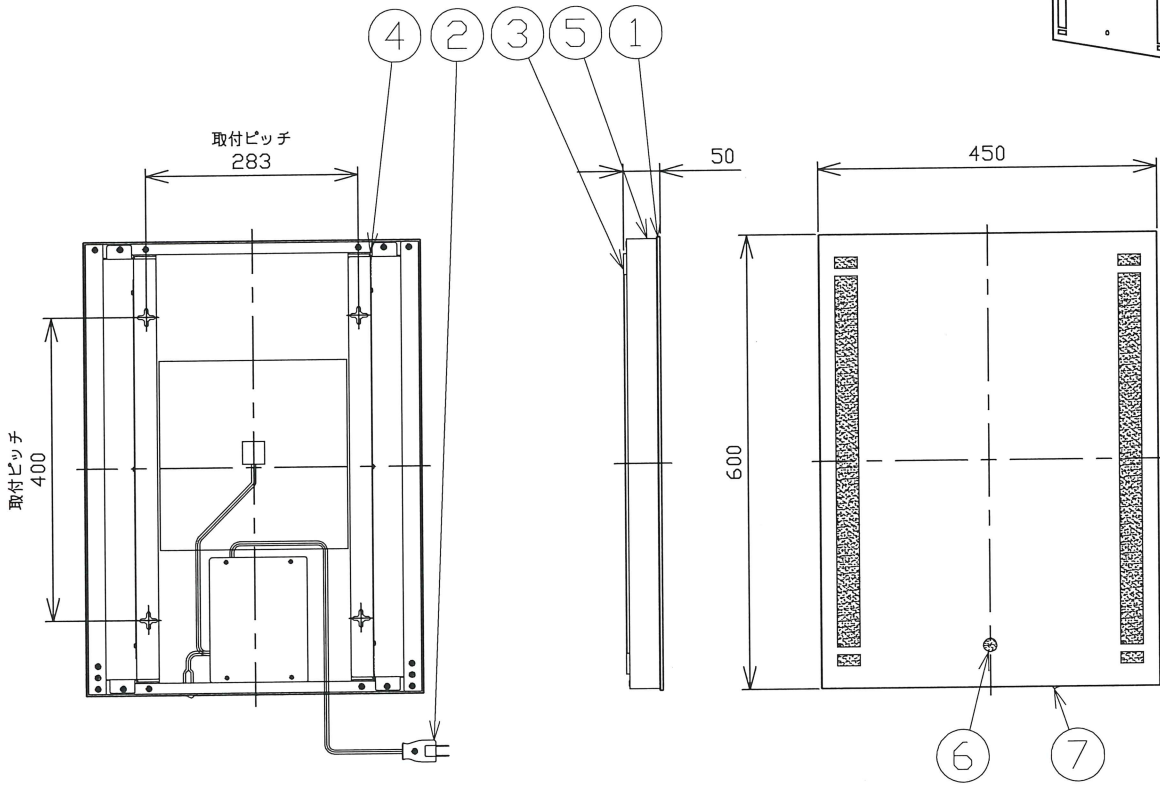

代表型番

MBK011R

型番	色温度	ランプ光束	エネルギー消費効率
MBK011R-L	3000K	1254lm	48.2lm/W
MBK011R-W	4000K	1324lm	50.7lm/W

部番	部品名	数量	材質	摘要
1	ミラー	1	ガラス	内面一部サンド消し
2	プラグ付コード	1	VFF	黒 15A-125V
3	サポート	2	SPC	白色塗装
4	LED	2		
5	カバー	2	SUS	ヘアライン仕上
6	近接スイッチ	1		
7	ロッカースイッチ	1		

品名	LEDミラー灯	特記事項		
取付形態	壁掛け	・受注生産品		
接続方法	プラグ	・近接スイッチ付き (ON-OFF)		
色温度	上記による	・φ3.8×38(+) 2条ネジ ナベ皿 (三価)×4 同梱		
平均演色評価数	Ra90以上	・施工用型紙同梱		
光源寿命	30,000時間	・曇り止めヒーター付き		
ランプ光束	上記による	・スナップ式プラグ付き		
エネルギー消費効率	上記による		承認	担当
質量	6.6Kg			