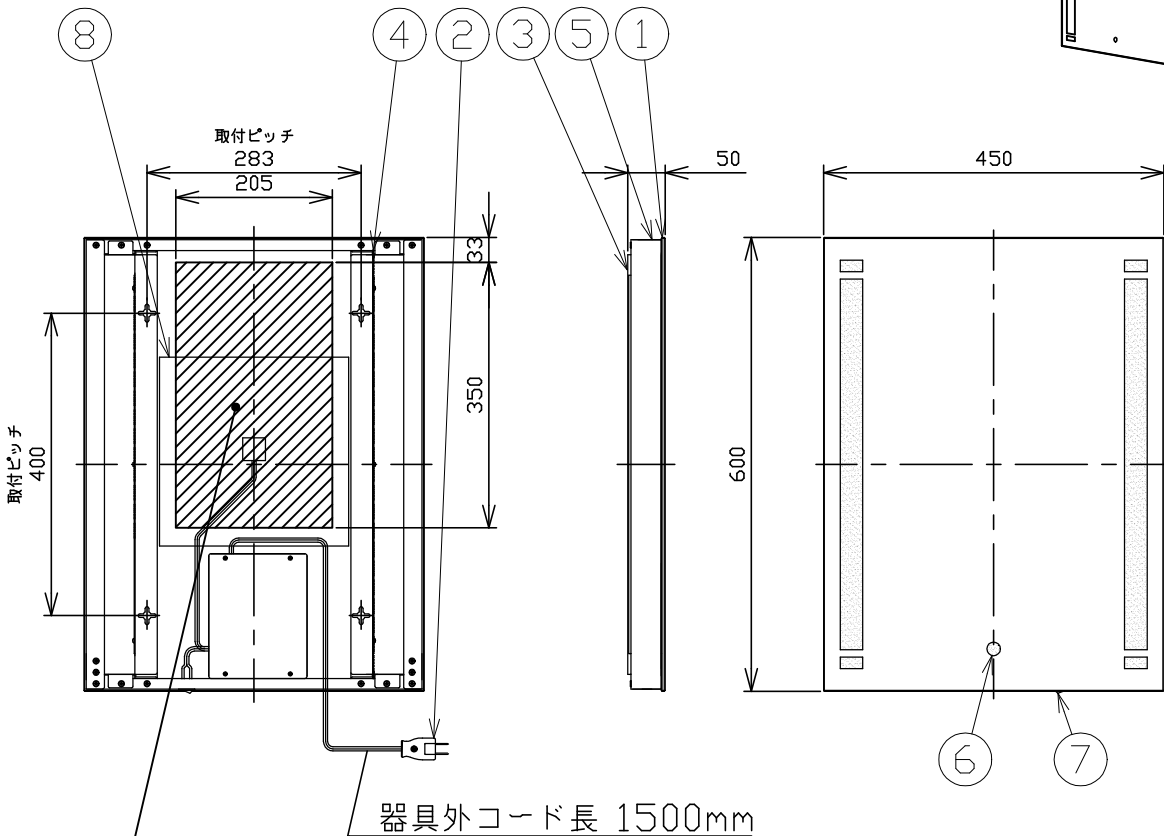

代表型番 MBK011R

型番	色温度	ランプ光束	エネルギー消費効率
MBK011R-L	3000K	1254lm	48.2lm/W
MBK011R-W	4000K	1324lm	50.7lm/W

部番	部品名	数量	材質	摘要
1	ミラー	1	ガラス	内面一部サンド消し
2	プラグ付コード	1	VFF	黒 15A-125V
3	サポート	2	SPC	白色塗装
4	LED	2		
5	カバー	2	SUS	ヘアライン仕上
6	近接スイッチ	1		
7	ロッカースイッチ	1		
8	ヒーター	1		250×250

斜線部内コンセント設置可能範囲
※コンセント高さは10mmまで

定格電圧 (V)	周波数 (Hz)	出力電圧 (V)	入力電流 (A)	消費電力 (W)
100	50/60	DC12	0.46	26

安全に関するご注意

- ・本器具は、振動や衝撃の多い場所、腐食性ガス等の発生する場所、海岸隣接地帯（塩害地域）、浴室などでは使用しないでください。器具落下・感電・絶縁不良の原因となります。
- ・本器具は、防湿形ではありません。湯気、湿気の多い場所では使用しないで下さい。絶縁不良、感電の原因となります。器具落下・感電の原因となります。
- ・本器具は、調光器と組み合わせてのご使用はできません。調光機能の付いた壁スイッチが付いている場合、一般の入切スイッチに交換してください。火災の原因となります。

品名	LEDミラー灯	特記事項		
取付形態	壁掛け	・受注生産品		
接続方法	プラグ	・近接スイッチ付き (ON-OFF)		
色温度	上記による	・φ3.8×38(+/-) 2条ネジ ナベ皿 (三価)×4 同梱		
平均演色評価数	Ra90以上	・施工用紙同梱		
光源寿命	30,000時間	・曇り止めヒーター付き		
ランプ光束	上記による	・スナップ式プラグ付き		
エネルギー消費効率	上記による		承認	担当
質量	6.6Kg		浅川	高野