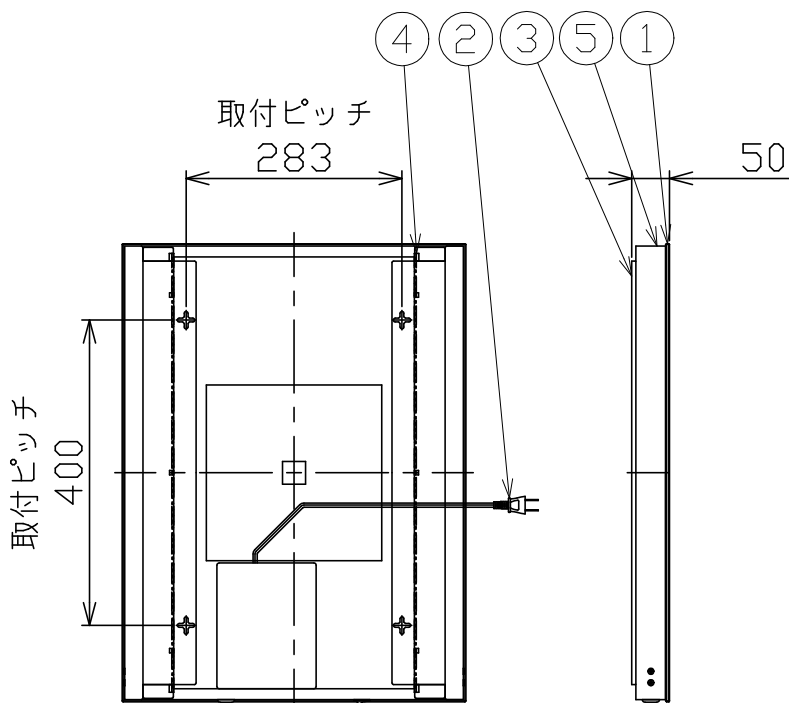

代表型番 MBK011

| 型番 | 色温度 | ランプ光束 | エネルギー消費効率 |
|----------|-------|--------|-----------|
| MBK011-L | 3000K | 1254lm | 48.2lm/W |
| MBK011-W | 4000K | 1320lm | 50.7lm/W |

| 部番 | 部品名 | 数量 | 材質 | 摘要 |
|----|---------|----|-----|-----------|
| 1 | ミラー | 1 | ガラス | 内面一部サンド消し |
| 2 | プラグ付コード | 1 | VFF | 黒 7A-125V |
| 3 | サポート | 2 | SPC | 白色焼付塗装 |
| 4 | LED | 2 | | |
| 5 | カバー | 4 | SUS | ヘアライン |

| 定格電圧 (V) | 周波数 (Hz) | 出力電圧 (V) | 入力電流 (A) | 消費電力 (W) |
|----------|----------|----------|----------|----------|
| 100 | 50/60 | DC12 | 0.46 | 26 |

| | | | | |
|-----------|----------|---|----|--|
| 品名 | LEDミラー灯 | 特記事項 | | |
| 取付形態 | 壁掛け | <ul style="list-style-type: none"> 受注生産品 取付ビス同梱 近接スイッチ付き 曇り止めヒーター付き | | |
| 接続方法 | プラグ | | | |
| 色温度 | 上記による | | | |
| 平均演色評価数 | Ra90以上 | | | |
| 光源寿命 | 30,000時間 | | | |
| ランプ光束 | 上記による | | | |
| エネルギー消費効率 | 上記による | | | |
| 質量 | 7.0Kg | | | |
| | | 承認 | 担当 | |
| | | 浅川 | 堀 | |