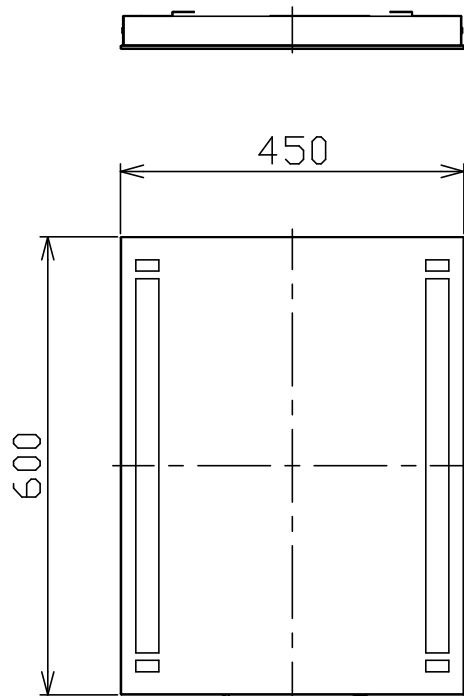

代表型番 MBK011

| 型番 | 色温度 | ランプ光束 | エネルギー消費効率 |
|----------|-------|--------|-----------|
| MBK011-L | 3000K | 1254lm | 48.2lm/W |
| MBK011-W | 4000K | 1320lm | 50.7lm/W |

| 部番 | 部品名 | 数量 | 材質 | 摘要 |
|----|---------|----|-----|-----------|
| 1 | ミラー | 1 | ガラス | 内面一部サンド消し |
| 2 | プラグ付コード | 1 | VFF | 黒 7A-125V |
| 3 | サポート | 2 | SPC | 白色焼付塗装 |
| 4 | LED | 2 | | |
| 5 | カバー | 4 | SUS | ヘアライン |

| 定格電圧 (V) | 周波数 (Hz) | 出力電圧 (V) | 入力電流 (A) | 消費電力 (W) |
|----------|----------|----------|----------|----------|
| 100 | 50/60 | DC12 | 0.46 | 26 |

| | | | | |
|-----------|----------|---|----|--|
| 品名 | LEDミラー灯 | 特記事項 | | |
| 取付形態 | 壁掛け | <ul style="list-style-type: none"> 受注生産品 取付ビス同梱 近接スイッチ付き 曇り止めヒーター付き | | |
| 接続方法 | プラグ | | | |
| 色温度 | 上記による | | | |
| 平均演色評価数 | Ra90以上 | | | |
| 光源寿命 | 30,000時間 | | | |
| ランプ光束 | 上記による | | | |
| エネルギー消費効率 | 上記による | | | |
| 質量 | 7.0Kg | | | |
| | | 承認 | 担当 | |
| | | 浅川 | 堀 | |