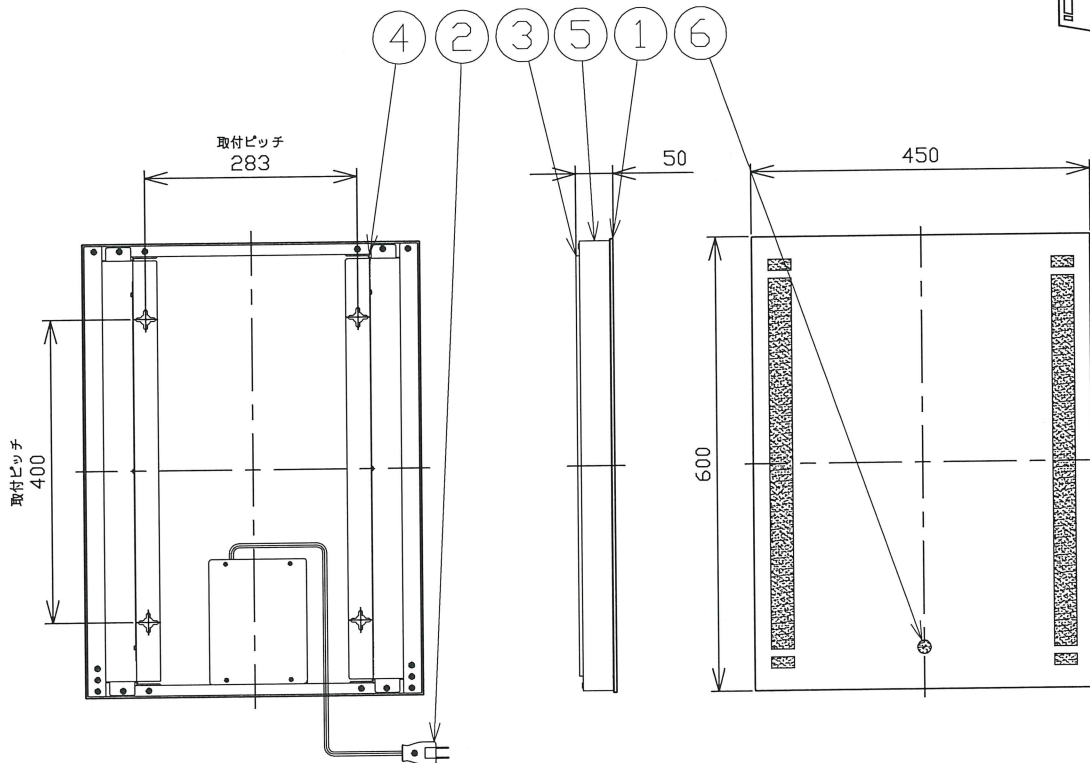

代表型番

MBK010R

型番	色温度	ランプ光束	エネルギー消費効率
MBK010R-L	3000K	1254lm	62.7lm/W
MBK010R-W	4000K	1324lm	66.0lm/W

部番	部品名	数量	材質	摘要
1	ミラー	1	ガラス	内面一部サンド消し
2	プラグ付コード	1	VFF	黒 15A-125V
3	サポート	2	SPC	白色塗装
4	LED	2		
5	カバー	2	SUS	ヘアライン仕上
6	近接スイッチ	1		

品名	LEDミラー灯	特記事項		
取付形態	壁掛け	・近接スイッチ付き (ON-OFF) ・φ3,8×38(+/-) 2条ネジ ナベ皿 (三価)×4 同梱 ・施工用型紙同梱 ・スナップ式プラグ付き		
接続方法	プラグ			
色温度	上記による			
平均演色評価数	Ra90以上			
光源寿命	30,000時間			
ランプ光束	上記による			
エネルギー消費効率	上記による	承認	担当	
質量	6,5Kg			