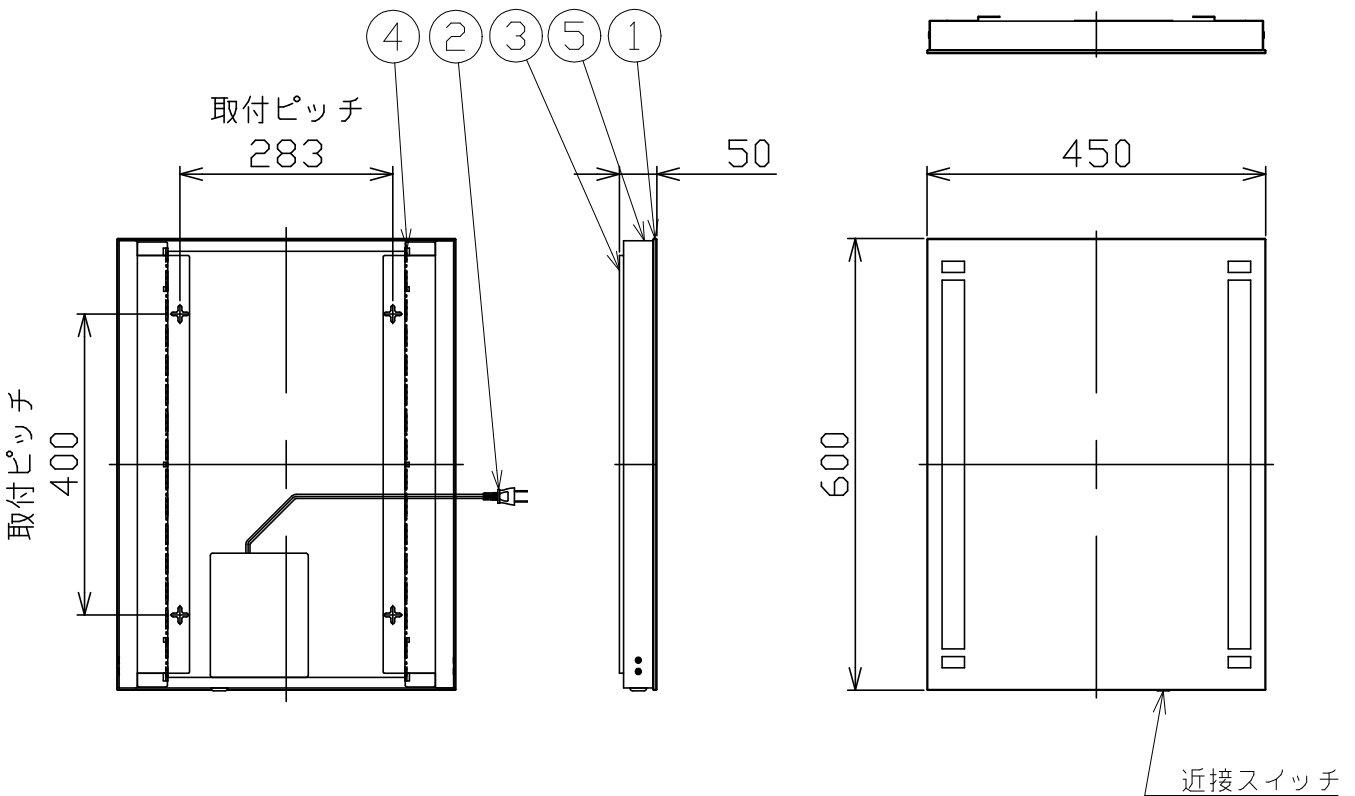

代表型番 MBK010

型番	色温度	ランプ光束	エネルギー消費効率
MBK010-L	3000K	1254lm	62.7lm/W
MBK010-W	4000K	1320lm	66.0lm/W

部番	部品名	数量	材質	摘要
1	ミラー	1	ガラス	内面一部サンド消し
2	プラグ付コード	1	VFF	黒 7A-125V
3	サポート	2	SPC	白色焼付塗装
4	LED	2		
5	カバー	4	SUS	ヘアライン

品名	LEDミラー灯	特記事項	
取付形態	壁掛け	<ul style="list-style-type: none"> 取付ビス同梱 近接スイッチ付き 曇り止めヒーター無し 	
接続方法	プラグ		
色温度	上記による		
平均演色評価数	Ra90以上		
光源寿命	30,000時間		
ランプ光束	上記による		
エネルギー消費効率	上記による		
質量	7.0Kg		
		承認	担当
		浅川	堀