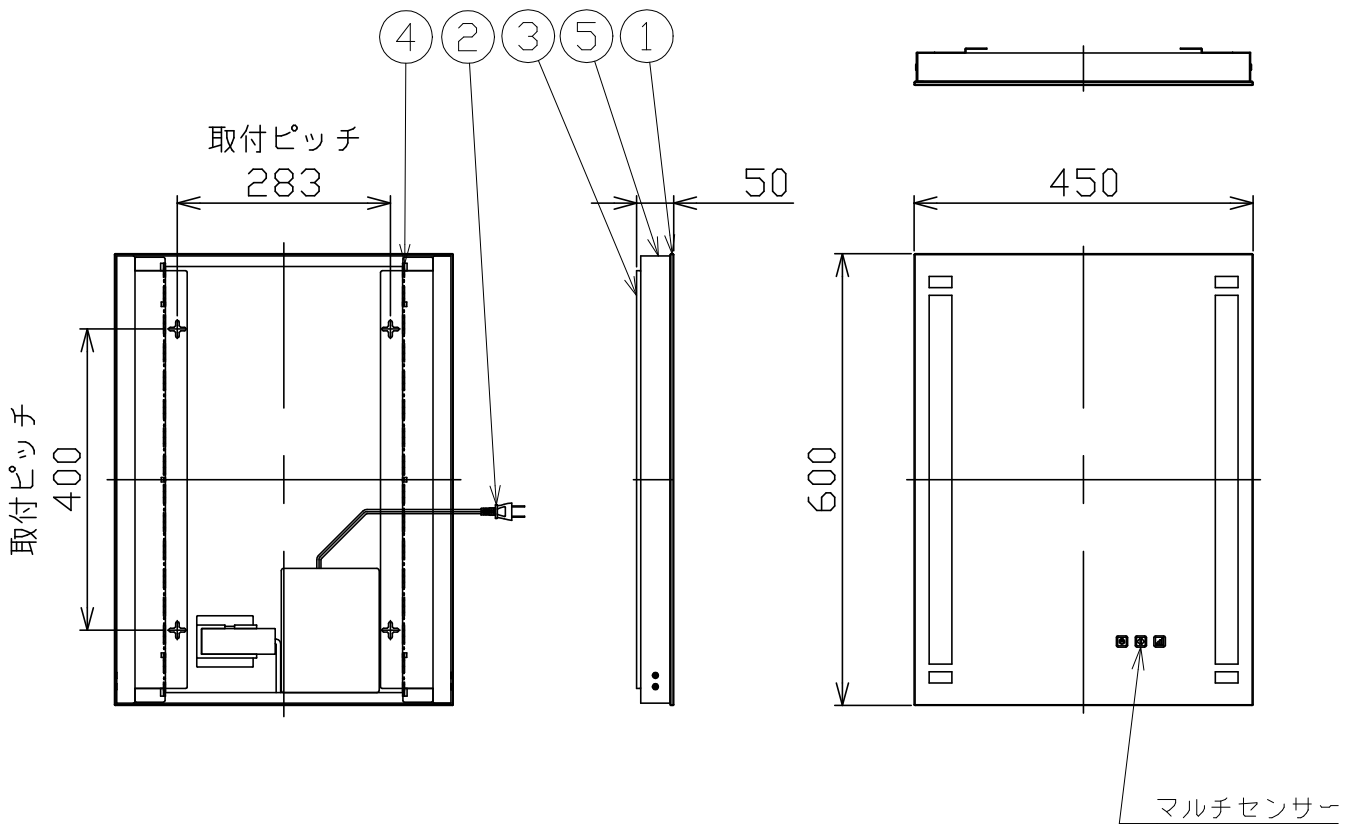

型番 MBK010-T□

部番	部品名	数量	材質	摘要
1	ミラー	1	ガラス	内面一部サンド消し
2	プラグ付コード	1	VFF	黒 7A-125V
3	サポート	2	SPC	白色焼付塗装
4	LED	2		
5	カバー	4	SUS	ヘアライン

定格電圧 (V)	周波数 (Hz)	出力電圧 (V)	入力電流 (A)	消費電力 (W)
100	50/60	DC12	0.30	18

⚠ 安全に関するご注意

品名	LEDミラー灯	特記事項 <ul style="list-style-type: none"> マルチセンサー付き（色温度切替え/調光（5~100%）） 取付ビス同梱 曇り止めヒーター無し 	承認	担当
取付形態	壁掛け		浅川	堀
接続方法	プラグ			
色温度	3000K↔4000K			
平均演色評価数	Ra90以上			
光源寿命	30,000時間			
ランプ光束	2574lm			
エネルギー消費効率	143lm/W			
質量	6.5Kg			