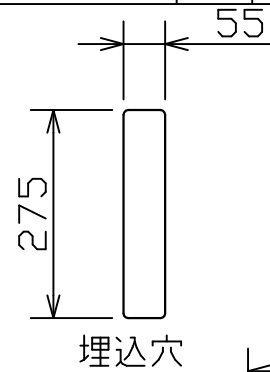

型番 MBK009Z

部番	部品名	数量	材質	摘要
1	取付金具	2	鋼板	黒色塗装
2	ベースプレート	1	SUS201	ブロンズメッキ
3	本体	1	アルミ	ブロンズメッキ
4	スイッチ	1		黒色
5	USBポート	1		TypeA 出力5V2.0Aまで
6	コンセントプラグ	1	PVC	黒色

定格電圧 (V)	周波数 (Hz)	消費電力 (W)
100	50/60	3.0

**⚠ 安全に関するご注意**

- 本器具は、5~35℃の温度範囲で使用するよう設計しています。高温で使用すると火災の原因となります。
- 本器具は、屋内専用です。屋外や水気・湿気のある場所及び腐食性ガス等の発生する場所では使用できません。器具落下・感電の原因となります。
- 本器具は、壁面埋込専用です。指定以外の取付けを行うと火災・器具落下の原因となります。

品名	LEDリーディングライト	特記事項		
取付形態	壁面・ベッドボード埋込専用	スイッチ付き USBポート付き 灯具可動 取付可能板厚25mmまで		
接続方法	コンセントプラグ			
色温度	3000K			
平均演色評価数	Ra80			
光源寿命	30,000H			
定格光束	230lm	適合ランプ	承認	担当
固有エネルギー消費効率	76.6lm/w	-	石井	小林
質量	0.8Kg			