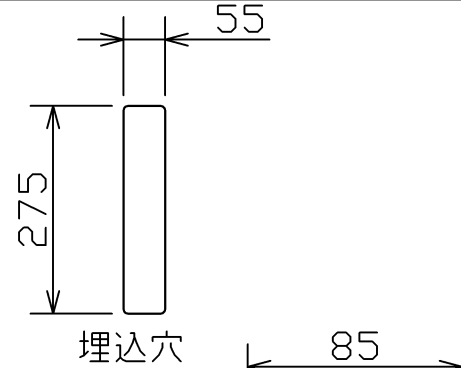

型番 MBK009Z

部番	部品名	数量	材質	摘要
1	取付金具	2	鋼板	黒色塗装
2	ベースプレート	1	鋼板	ブロンズメッキ
3	本体	1	アルミ	ブロンズメッキ
4	スイッチ	1		黒色
5	USBポート	1		TypeA 出力5V2.0Aまで
6	コンセントプラグ	1	PVC	黒色

定格電圧 (V)	周波数 (Hz)	消費電力 (W)
100	50/60	3.0

⚠ 安全に関するご注意

- 本器具は、5~35℃の温度範囲で使用するように設計しています。高温で使用すると火災の原因となります。
- 本器具は、屋内専用です。屋外や水気・湿気のある場所及び腐食性ガス等の発生する場所では使用できません。器具落下・感電の原因となります。
- 本器具は、壁面埋込専用です。指定以外の取付けを行うと火災・器具落下の原因となります。

品名	LEDリーディングライト	特記事項		
取付形態	壁面・ベッドボード埋込専用	スイッチ付き USBポート付き 灯具可動 取付可能板厚25mmまで		
接続方法	コンセントプラグ			
色温度	3000K			
平均演色評価数	Ra80			
光源寿命	30,000H			
定格光束	215lm	適合ランプ	承認	担当
固有エネルギー消費効率	71.7lm/w	-	石井	小林
質量	0.8Kg			