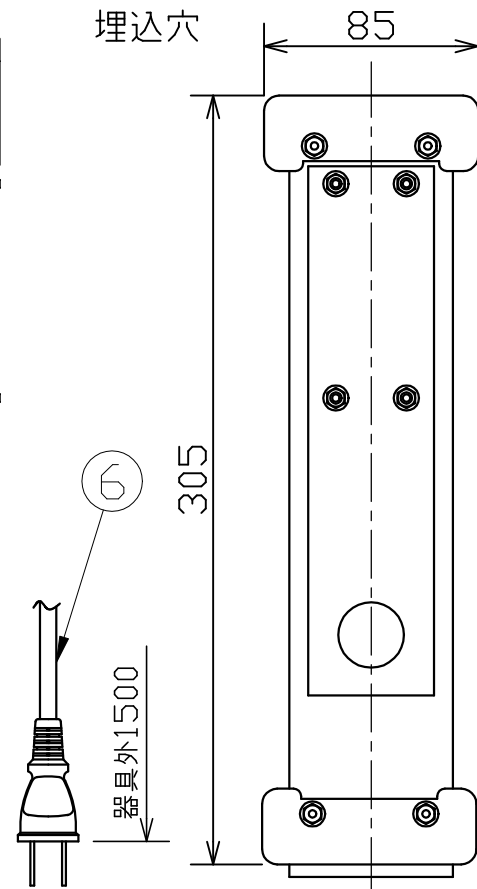

型番 MBK009Z

部番	部品名	数量	材質	摘要
1	取付金具	2	鋼板	黒色塗装
2	ベースプレート	1	SUS201	ブロンズメッキ
3	本体	1	アルミ	ブロンズメッキ
4	スイッチ	1		黒色
5	USBポート	1		TypeA 出力5V2.0Aまで
6	コンセントプラグ	1	PVC	黒色

定格電圧 (V)	周波数 (Hz)	消費電力 (W)
100	50/60	3.0

**⚠ 安全に関するご注意**

- 本器具は、5~35℃の温度範囲で使用するよう設計しています。高温で使用すると火災の原因となります。
- 本器具は、屋内専用です。屋外や水気・湿気のある場所及び腐食性ガス等の発生する場所では使用できません。器具落下・感電の原因となります。
- 本器具は、壁面埋込専用です。指定以外の取付けを行うと火災・器具落下の原因となります。

品名	LEDリーディングライト	特記事項		
取付形態	壁面・ベッドボード埋込専用	スイッチ付き USBポート付き 灯具可動 取付可能板厚25mmまで		
接続方法	コンセントプラグ			
色温度	3000K			
平均演色評価数	Ra80			
光源寿命	30,000H			
定格光束	230lm	適合ランプ	承認	担当
固有エネルギー消費効率	76.6lm/w	-	石井	小林
質量	0.8Kg			