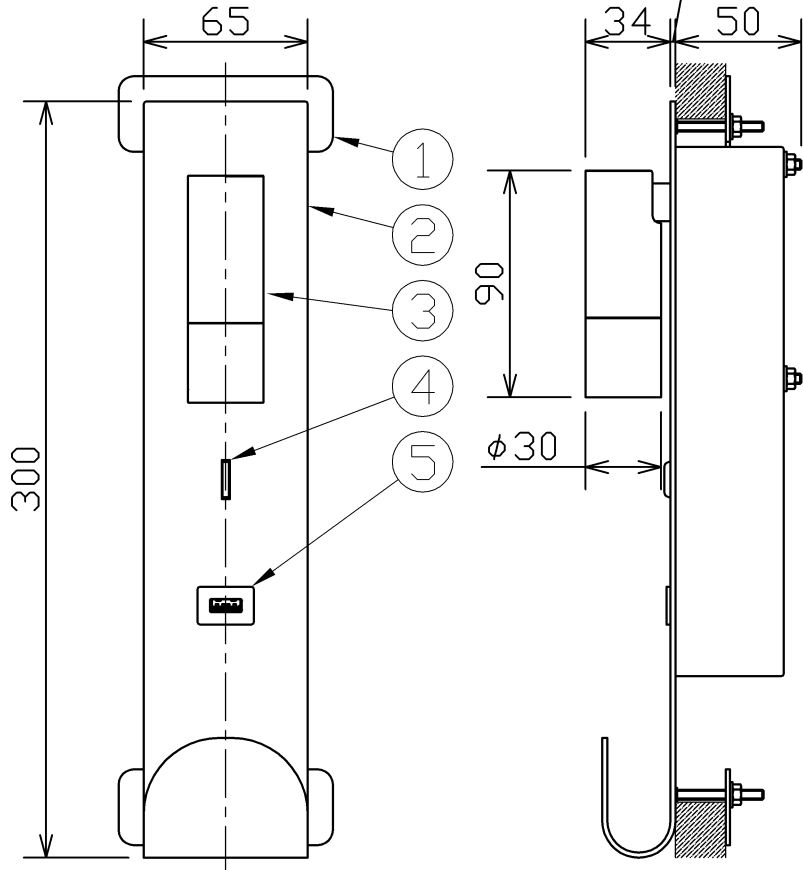

型番 MBK009Z

部番	部品名	数量	材質	摘要
1	取付金具	2	鋼板	黒色塗装
2	ベースプレート	1	鋼板	ブロンズメッキ
3	本体	1	アルミ	ブロンズメッキ
4	スイッチ	1		黒色
5	USBポート	1		TypeA 出力5V2.0Aまで
6	コンセントプラグ	1	PVC	黒色

定格電圧 (V)	周波数 (Hz)	消費電力 (W)
100	50/60	3.0

⚠ 安全に関するご注意

- 本器具は、5~35℃の温度範囲で使用するように設計しています。高温で使用すると火災の原因となります。
- 本器具は、屋内専用です。屋外や水気・湿気のある場所及び腐食性ガス等の発生する場所では使用できません。器具落下・感電の原因となります。
- 本器具は、壁面埋込専用です。指定以外の取付けを行うと火災・器具落下の原因となります。

品名	LEDリーディングライト	特記事項		
取付形態	壁面・ベッドボード埋込専用	スイッチ付き USBポート付き 灯具可動 取付可能板厚25mmまで		
接続方法	コンセントプラグ			
色温度	3000K			
平均演色評価数	Ra80			
光源寿命	30,000H			
定格光束	215lm	適合ランプ	承認	担当
固有エネルギー消費効率	71.7lm/w	-	石井	小林
質量	0.8Kg			