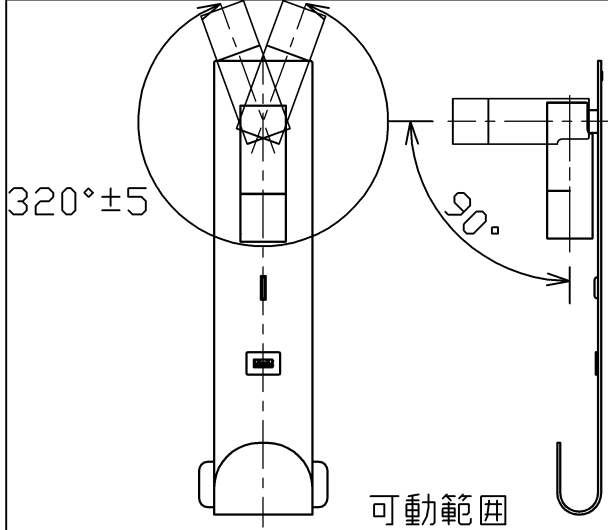

型番 MBK009Z

部番	部品名	数量	材質	摘要
1	取付金具	2	鋼板	黒色塗装
2	ベースプレート	1	鋼板	ブロンズメッキ
3	本体	1	アルミ	ブロンズメッキ
4	スイッチ	1		黒色
5	USBポート	1		TypeA 出力5V2.0Aまで
6	コンセントプラグ	1	PVC	黒色

定格電圧 (V)	周波数 (Hz)	消費電力 (W)
100	50/60	3.0

⚠ 安全に関するご注意

- 本器具は、5~35℃の温度範囲で使用するように設計しています。高温で使用すると火災の原因となります。
- 本器具は、屋内専用です。屋外や水気・湿気のある場所及び腐食性ガス等の発生する場所では使用できません。器具落下・感電の原因となります。
- 本器具は、壁面埋込専用です。指定以外の取付けを行うと火災・器具落下の原因となります。

品名	LEDリーディングライト	特記事項		
取付形態	壁面・ベッドボード埋込専用	スイッチ付き USBポート付き 灯具可動 取付可能板厚25mmまで		
接続方法	コンセントプラグ			
色温度	3000K			
平均演色評価数	Ra80			
光源寿命	30,000H			
定格光束	215lm	適合ランプ	承認	担当
固有エネルギー消費効率	71.7lm/w	-	石井	小林
質量	0.8Kg			