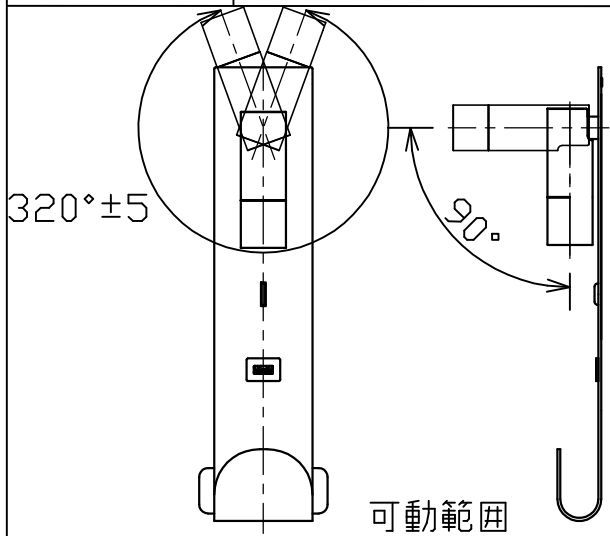

型番 MBK009Z

部番	部品名	数量	材質	摘要
1	取付金具	2	鋼板	黒色塗装
2	ベースプレート	1	SUS201	ブロンズメッキ
3	本体	1	アルミ	ブロンズメッキ
4	スイッチ	1		黒色
5	USBポート	1		TypeA 出力5V2.0Aまで
6	コンセントプラグ	1	PVC	黒色

定格電圧 (V)	周波数 (Hz)	消費電力 (W)
100	50/60	3.0

**⚠ 安全に関するご注意**

- 本器具は、5~35℃の温度範囲で使用するよう設計しています。高温で使用すると火災の原因となります。
- 本器具は、屋内専用です。屋外や水気・湿気のある場所及び腐食性ガス等の発生する場所では使用できません。器具落下・感電の原因となります。
- 本器具は、壁面埋込専用です。指定以外の取付けを行うと火災・器具落下の原因となります。

品名	LEDリーディングライト	特記事項		
取付形態	壁面・ベッドボード埋込専用	スイッチ付き USBポート付き 灯具可動 取付可能板厚25mmまで		
接続方法	コンセントプラグ			
色温度	3000K			
平均演色評価数	Ra80			
光源寿命	30,000H			
定格光束	230lm	適合ランプ	承認	担当
固有エネルギー消費効率	76.6lm/w	-	石井	小林
質量	0.8Kg			