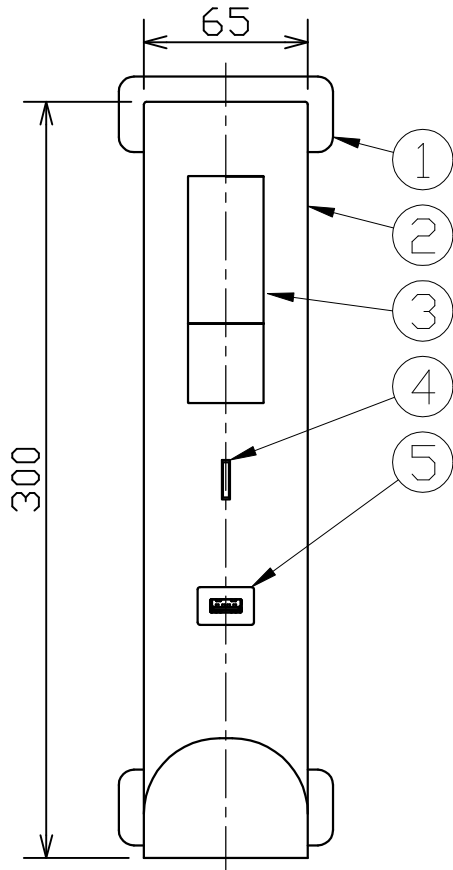

型番 MBK009Z

部番	部品名	数量	材質	摘要
1	取付金具	2	鋼板	黒色塗装
2	ベースプレート	1	SUS201	ブロンズメッキ
3	本体	1	アルミ	ブロンズメッキ
4	スイッチ	1		黒色
5	USBポート	1		TypeA 出力5V2.0Aまで
6	コンセントプラグ	1	PVC	黒色

定格電圧 (V)	周波数 (Hz)	消費電力 (W)
100	50/60	3.0

**⚠ 安全に関するご注意**

- 本器具は、5~35℃の温度範囲で使用するよう設計しています。高温で使用すると火災の原因となります。
- 本器具は、屋内専用です。屋外や水気・湿気のある場所及び腐食性ガス等の発生する場所では使用できません。器具落下・感電の原因となります。
- 本器具は、壁面埋込専用です。指定以外の取付けを行うと火災・器具落下の原因となります。

品名	LEDリーディングライト	特記事項		
取付形態	壁面・ベッドボード埋込専用	スイッチ付き USBポート付き 灯具可動 取付可能板厚25mmまで		
接続方法	コンセントプラグ			
色温度	3000K			
平均演色評価数	Ra80			
光源寿命	30,000H			
定格光束	230lm	適合ランプ	承認	担当
固有エネルギー消費効率	76.6lm/w	-	石井	小林
質量	0.8Kg			