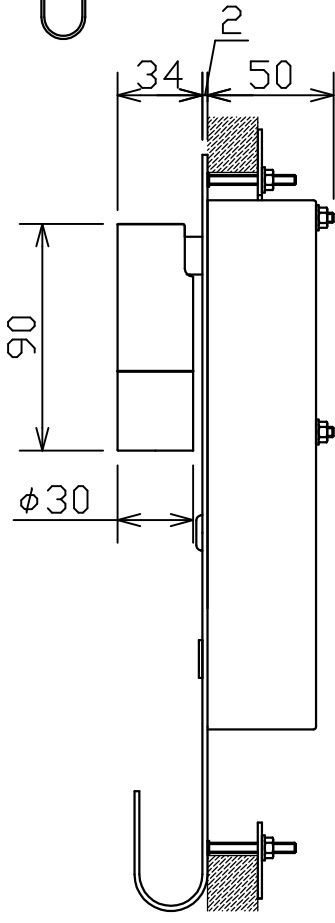

型番 MBK009Z

部番	部品名	数量	材質	摘要
1	取付金具	2	鋼板	黒色塗装
2	ベースプレート	1	SUS201	ブロンズメッキ
3	本体	1	アルミ	ブロンズメッキ
4	スイッチ	1		黒色
5	USBポート	1		TypeA 出力5V2.0Aまで
6	コンセントプラグ	1	PVC	黒色

定格電圧 (V)	周波数 (Hz)	消費電力 (W)
100	50/60	3.0

**⚠ 安全に関するご注意**

- 本器具は、5~35℃の温度範囲で使用するよう設計しています。高温で使用すると火災の原因となります。
- 本器具は、屋内専用です。屋外や水気・湿気のある場所及び腐食性ガス等の発生する場所では使用できません。器具落下・感電の原因となります。
- 本器具は、壁面埋込専用です。指定以外の取付けを行うと火災・器具落下の原因となります。

品名	LEDリーディングライト	特記事項		
取付形態	壁面・ベッドボード埋込専用	スイッチ付き USBポート付き 灯具可動 取付可能板厚25mmまで		
接続方法	コンセントプラグ			
色温度	3000K			
平均演色評価数	Ra80			
光源寿命	30,000H			
定格光束	230lm	適合ランプ	承認	担当
固有エネルギー消費効率	76.6lm/w	-	石井	小林
質量	0.8Kg			