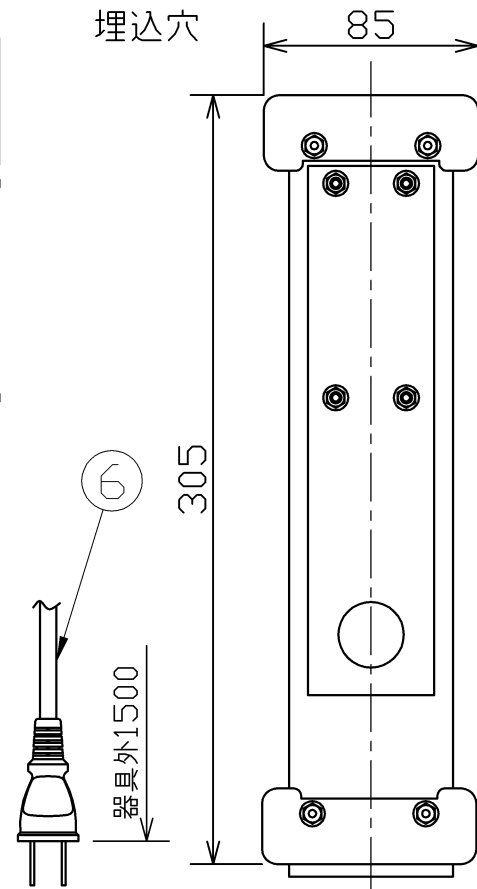

型番 MBK009Z

部番	部品名	数量	材質	摘要
1	取付金具	2	鋼板	黒色塗装
2	ベースプレート	1	鋼板	ブロンズメッキ
3	本体	1	アルミ	ブロンズメッキ
4	スイッチ	1		黒色
5	USBポート	1		TypeA 出力5V2.0Aまで
6	コンセントプラグ	1	PVC	黒色

定格電圧 (V)	周波数 (Hz)	消費電力 (W)
100	50/60	3.0

⚠ 安全に関するご注意

- 本器具は、5~35℃の温度範囲で使用するように設計しています。高温で使用すると火災の原因となります。
- 本器具は、屋内専用です。屋外や水気・湿気のある場所及び腐食性ガス等の発生する場所では使用できません。器具落下・感電の原因となります。
- 本器具は、壁面埋込専用です。指定以外の取付けを行うと火災・器具落下の原因となります。

品名	LEDリーディングライト	特記事項		
取付形態	壁面・ベッドボード埋込専用	スイッチ付き USBポート付き 灯具可動 取付可能板厚25mmまで		
接続方法	コンセントプラグ			
色温度	3000K			
平均演色評価数	Ra80			
光源寿命	30,000H			
定格光束	215lm	適合ランプ	承認	担当
固有エネルギー消費効率	71.7lm/w	-	石井	小林
質量	0.8Kg			