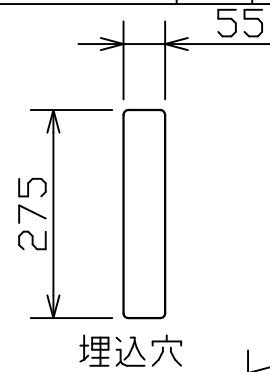

型番 MBK009B

部番	部品名	数量	材質	摘要
1	取付金具	2	鋼板	黒色塗装
2	ベースプレート	1	SUS201	黒色塗装
3	本体	1	アルミ	黒色塗装
4	スイッチ	1		黒色
5	USBポート	1		TypeA 出力5V2.0Aまで
6	コンセントプラグ	1	PVC	黒色

定格電圧 (V)	周波数 (Hz)	消費電力 (W)
100	50/60	3.0

**⚠ 安全に関するご注意**

- 本器具は、5~35℃の温度範囲で使用するよう設計しています。高温で使用すると火災の原因となります。
- 本器具は、屋内専用です。屋外や水気・湿気のある場所及び腐食性ガス等の発生する場所では使用できません。器具落下・感電の原因となります。
- 本器具は、壁面埋込専用です。指定以外の取付けを行うと火災・器具落下の原因となります。

品名	LEDリーディングライト	特記事項		
取付形態	壁面・ベッドボード埋込専用	スイッチ付き USBポート付き 灯具可動 取付可能板厚25mmまで		
接続方法	コンセントプラグ			
色温度	3000K			
平均演色評価数	Ra80			
光源寿命	30,000H			
定格光束	230lm	適合ランプ	承認	担当
固有エネルギー消費効率	76.6lm/w	-	石井	小林
質量	0.8Kg			