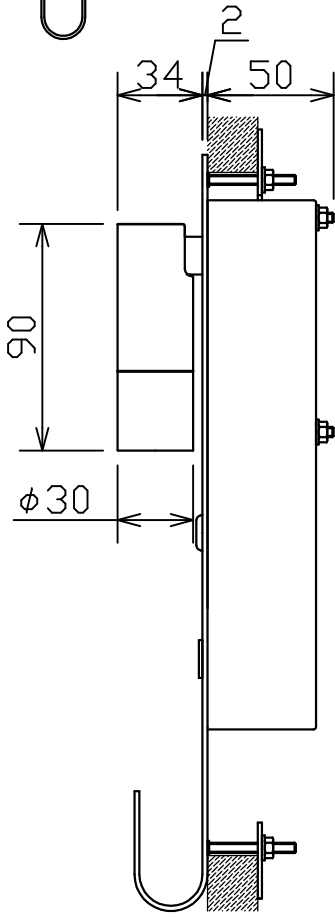

型番 MBK009B

部番	部品名	数量	材質	摘要
1	取付金具	2	鋼板	黒色塗装
2	ベースプレート	1	SUS201	黒色塗装
3	本体	1	アルミ	黒色塗装
4	スイッチ	1		黒色
5	USBポート	1		TypeA 出力5V2.0Aまで
6	コンセントプラグ	1	PVC	黒色

定格電圧 (V)	周波数 (Hz)	消費電力 (W)
100	50/60	3.0

**⚠ 安全に関するご注意**

- 本器具は、5~35℃の温度範囲で使用するよう設計しています。高温で使用すると火災の原因となります。
- 本器具は、屋内専用です。屋外や水気・湿気のある場所及び腐食性ガス等の発生する場所では使用できません。器具落下・感電の原因となります。
- 本器具は、壁面埋込専用です。指定以外の取付けを行うと火災・器具落下の原因となります。

品名	LEDリーディングライト	特記事項		
取付形態	壁面・ベッドボード埋込専用	スイッチ付き USBポート付き 灯具可動 取付可能板厚25mmまで		
接続方法	コンセントプラグ			
色温度	3000K			
平均演色評価数	Ra80			
光源寿命	30,000H			
定格光束	230lm	適合ランプ	承認	担当
固有エネルギー消費効率	76.6lm/w	-	石井	小林
質量	0.8Kg			