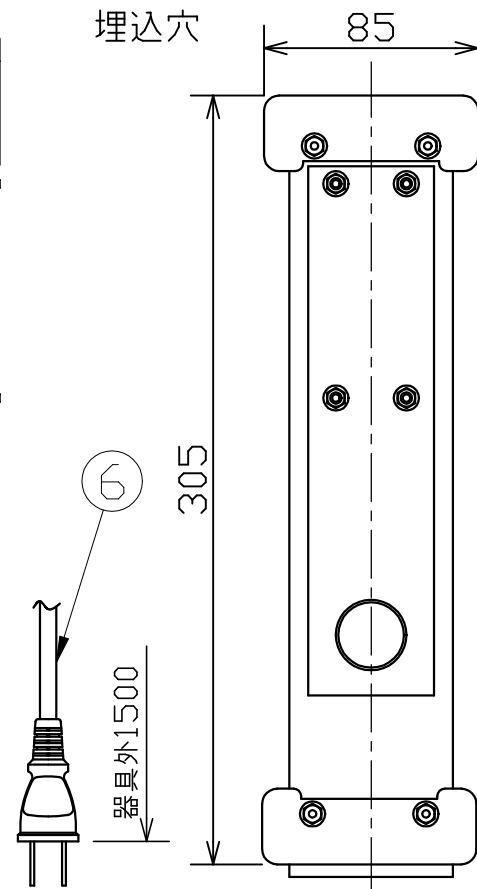

型番 MBK009B

部番	部品名	数量	材質	摘要
1	取付金具	2	鋼板	黒色塗装
2	ベースプレート	1	SUS201	黒色塗装
3	本体	1	アルミ	黒色塗装
4	スイッチ	1		黒色
5	USBポート	1		TypeA 出力5V2.0Aまで
6	コンセントプラグ	1	PVC	黒色

定格電圧 (V)	周波数 (Hz)	消費電力 (W)
100	50/60	3.0

**⚠ 安全に関するご注意**

- 本器具は、5~35℃の温度範囲で使用するよう設計しています。高温で使用すると火災の原因となります。
- 本器具は、屋内専用です。屋外や水気・湿気のある場所及び腐食性ガス等の発生する場所では使用できません。器具落下・感電の原因となります。
- 本器具は、壁面埋込専用です。指定以外の取付けを行うと火災・器具落下の原因となります。

品名	LEDリーディングライト	特記事項		
取付形態	壁面・ベッドボード埋込専用	スイッチ付き USBポート付き 灯具可動 取付可能板厚25mmまで		
接続方法	コンセントプラグ			
色温度	3000K			
平均演色評価数	Ra80			
光源寿命	30,000H			
定格光束	230lm	適合ランプ	承認	担当
固有エネルギー消費効率	76.6lm/w	-	石井	小林
質量	0.8Kg			