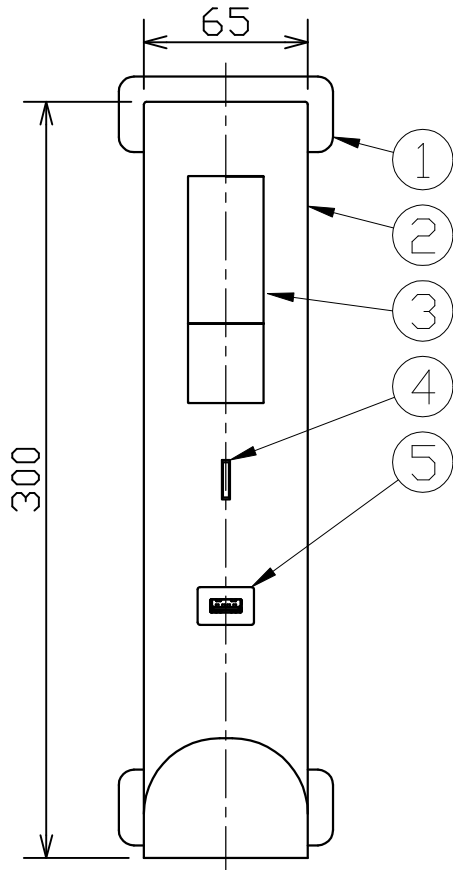

型番 MBK009B

部番	部品名	数量	材質	摘要
1	取付金具	2	鋼板	黒色塗装
2	ベースプレート	1	SUS201	黒色塗装
3	本体	1	アルミ	黒色塗装
4	スイッチ	1		黒色
5	USBポート	1		TypeA 出力5V2.0Aまで
6	コンセントプラグ	1	PVC	黒色

定格電圧 (V)	周波数 (Hz)	消費電力 (W)
100	50/60	3.0

**⚠ 安全に関するご注意**

- 本器具は、5~35℃の温度範囲で使用するよう設計しています。高温で使用すると火災の原因となります。
- 本器具は、屋内専用です。屋外や水気・湿気のある場所及び腐食性ガス等の発生する場所では使用できません。器具落下・感電の原因となります。
- 本器具は、壁面埋込専用です。指定以外の取付けを行うと火災・器具落下の原因となります。

品名	LEDリーディングライト	特記事項		
取付形態	壁面・ベッドボード埋込専用	スイッチ付き USBポート付き 灯具可動 取付可能板厚25mmまで		
接続方法	コンセントプラグ			
色温度	3000K			
平均演色評価数	Ra80			
光源寿命	30,000H			
定格光束	230lm	適合ランプ	承認	担当
固有エネルギー消費効率	76.6lm/w	-	石井	小林
質量	0.8Kg			