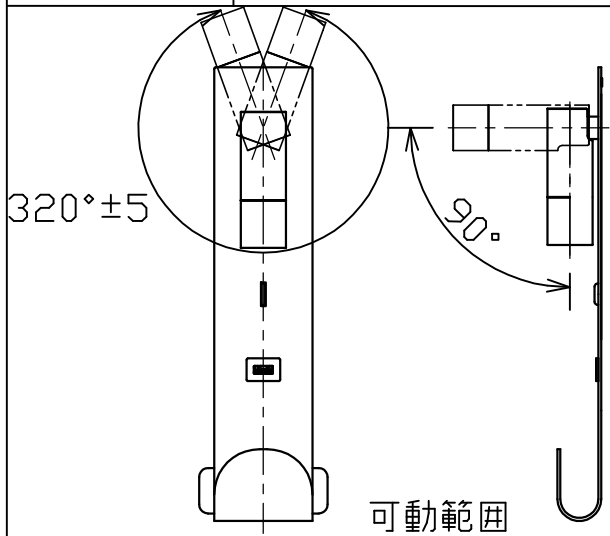

型番 MBK009B

部番	部品名	数量	材質	摘要
1	取付金具	2	鋼板	黒色塗装
2	ベースプレート	1	SUS201	黒色塗装
3	本体	1	アルミ	黒色塗装
4	スイッチ	1		黒色
5	USBポート	1		TypeA 出力5V2.0Aまで
6	コンセントプラグ	1	PVC	黒色

定格電圧 (V)	周波数 (Hz)	消費電力 (W)
100	50/60	3.0

**⚠ 安全に関するご注意**

- 本器具は、5~35℃の温度範囲で使用するよう設計しています。高温で使用すると火災の原因となります。
- 本器具は、屋内専用です。屋外や水気・湿気のある場所及び腐食性ガス等の発生する場所では使用できません。器具落下・感電の原因となります。
- 本器具は、壁面埋込専用です。指定以外の取付けを行うと火災・器具落下の原因となります。

品名	LEDリーディングライト	特記事項		
取付形態	壁面・ベッドボード埋込専用	スイッチ付き USBポート付き 灯具可動 取付可能板厚25mmまで		
接続方法	コンセントプラグ			
色温度	3000K			
平均演色評価数	Ra80			
光源寿命	30,000H			
定格光束	230lm	適合ランプ	承認	担当
固有エネルギー消費効率	76.6lm/w	-	石井	小林
質量	0.8Kg			