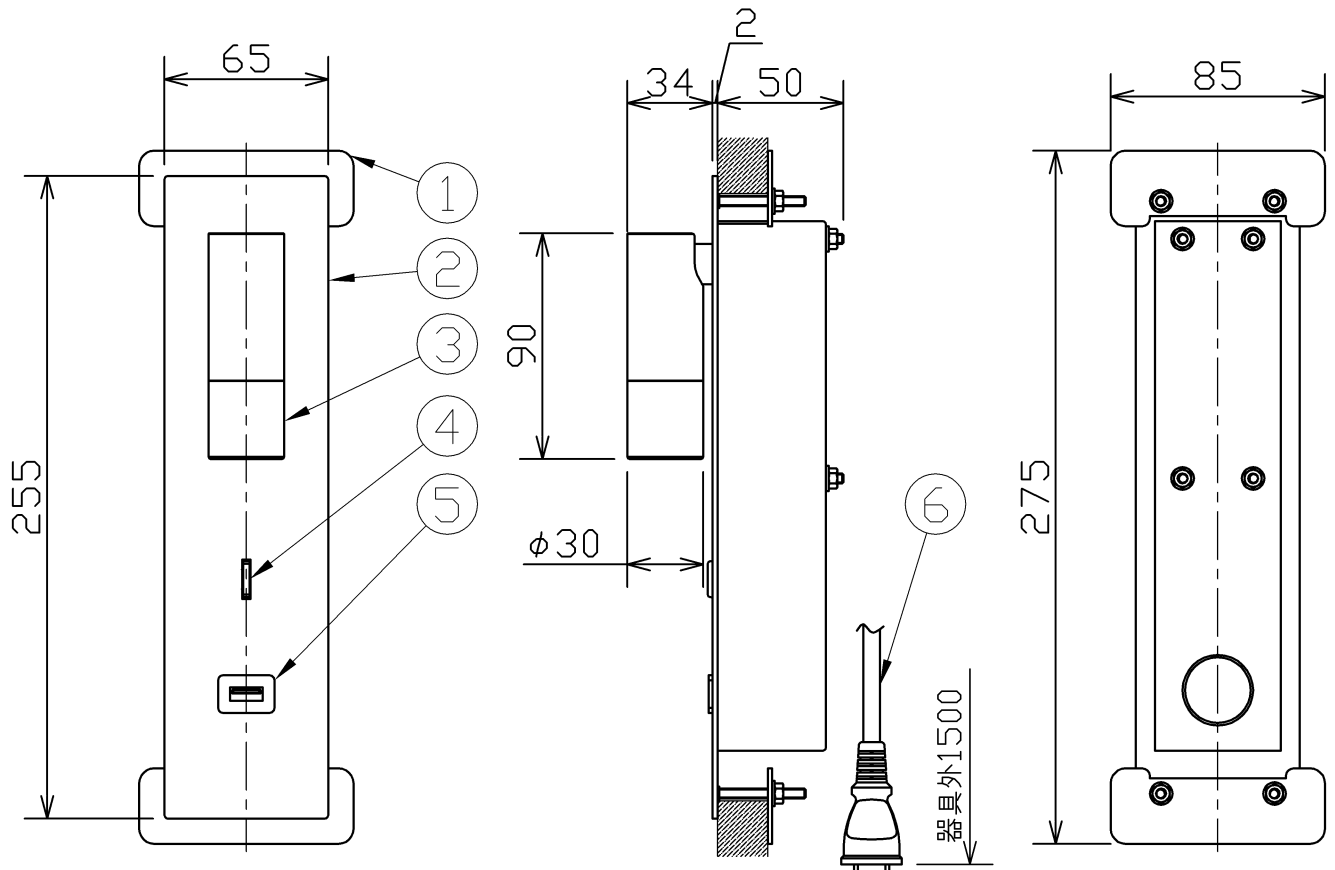

型番 MBK008Z

部番	部品名	数量	材質	摘要
1	取付金具	2	鋼板	黒色塗装
2	ベースプレート	1	鋼板	ブロンズメッキ
3	本体	1	アルミ	ブロンズメッキ
4	スイッチ	1		黒色
5	USBポート	1		TypeA 出力5V2.0Aまで
6	コンセントプラグ	1	PVC	黒色

定格電圧 (V)	周波数 (Hz)	消費電力 (W)
100	50/60	3.0

⚠ 安全に関するご注意

- 本器具は、5~35℃の温度範囲で使用するように設計しています。高温で使用すると火災の原因となります。
- 本器具は、屋内専用です。屋外や水気・湿気のある場所及び腐食性ガス等の発生する場所では使用できません。器具落下・感電の原因となります。
- 本器具は、壁面埋込専用です。指定以外の取付けを行うと火災・器具落下の原因となります。

品名	LEDリーディングライト	特記事項		
取付形態	壁面・ベッドボード埋込専用	スイッチ付き		
接続方法	コンセントプラグ	USBポート付き		
色温度	3000K	灯具可動		
平均演色評価数	Ra80	取付可能板厚25mmまで		
光源寿命	30,000H	適合ランプ	承認	担当
定格光束	215lm	-	石井	小林
固有エネルギー消費効率	71.7lm/w			
質量	0.8Kg			