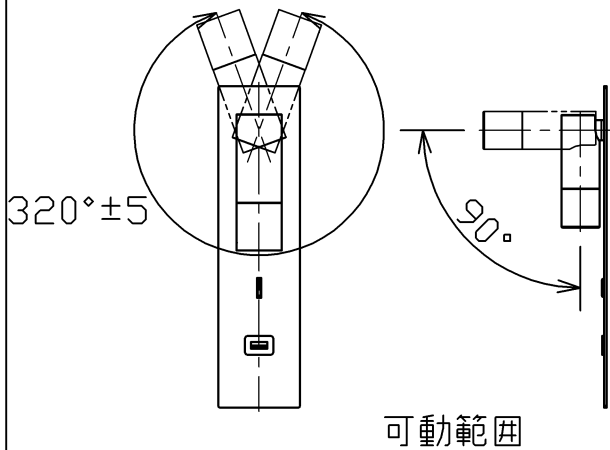

型番 MBK008Z

部番	部品名	数量	材質	摘要
1	取付金具	2	鋼板	黒色塗装
2	ベースプレート	1	鋼板	ブロンズメッキ
3	本体	1	アルミ	ブロンズメッキ
4	スイッチ	1		黒色
5	USBポート	1		TypeA 出力5V2.0Aまで
6	コンセントプラグ	1	PVC	黒色

定格電圧 (V)	周波数 (Hz)	消費電力 (W)
100	50/60	3.0

⚠ 安全に関するご注意

- 本器具は、5~35℃の温度範囲で使用するように設計しています。高温で使用すると火災の原因となります。
- 本器具は、屋内専用です。屋外や水気・湿気のある場所及び腐食性ガス等の発生する場所では使用できません。器具落下・感電の原因となります。
- 本器具は、壁面埋込専用です。指定以外の取付けを行うと火災・器具落下の原因となります。

品名	LEDリーディングライト	特記事項		
取付形態	壁面・ベッドボード埋込専用	スイッチ付き		
接続方法	コンセントプラグ	USBポート付き		
色温度	3000K	灯具可動		
平均演色評価数	Ra80	取付可能板厚25mmまで		
光源寿命	30,000H	適合ランプ	承認	担当
定格光束	215lm	-	石井	小林
固有エネルギー消費効率	71.7lm/w			
質量	0.8Kg			