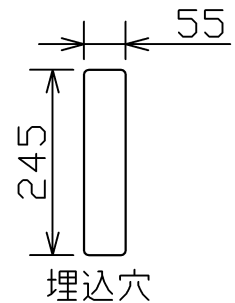

型番 MBK008Z

部番	部品名	数量	材質	摘要
1	取付金具	2	鋼板	黒色塗装
2	ベースプレート	1	鋼板	ブロンズメッキ
3	本体	1	アルミ	ブロンズメッキ
4	スイッチ	1		黒色
5	USBポート	1		TypeA 出力5V2.0Aまで
6	コンセントプラグ	1	PVC	黒色

定格電圧 (V)	周波数 (Hz)	消費電力 (W)
100	50/60	3.0

⚠ 安全に関するご注意

- 本器具は、5~35℃の温度範囲で使用するように設計しています。高温で使用すると火災の原因となります。
- 本器具は、屋内専用です。屋外や水気・湿気のある場所及び腐食性ガス等の発生する場所では使用できません。器具落下・感電の原因となります。
- 本器具は、壁面埋込専用です。指定以外の取付けを行うと火災・器具落下の原因となります。

品名	LEDリーディングライト	特記事項		
取付形態	壁面・ベッドボード埋込専用	スイッチ付き		
接続方法	コンセントプラグ	USBポート付き		
色温度	3000K	灯具可動		
平均演色評価数	Ra80	取付可能板厚25mmまで		
光源寿命	30,000H	適合ランプ	承認	担当
定格光束	215lm	-	石井	小林
固有エネルギー消費効率	71.7lm/w			
質量	0.8Kg			