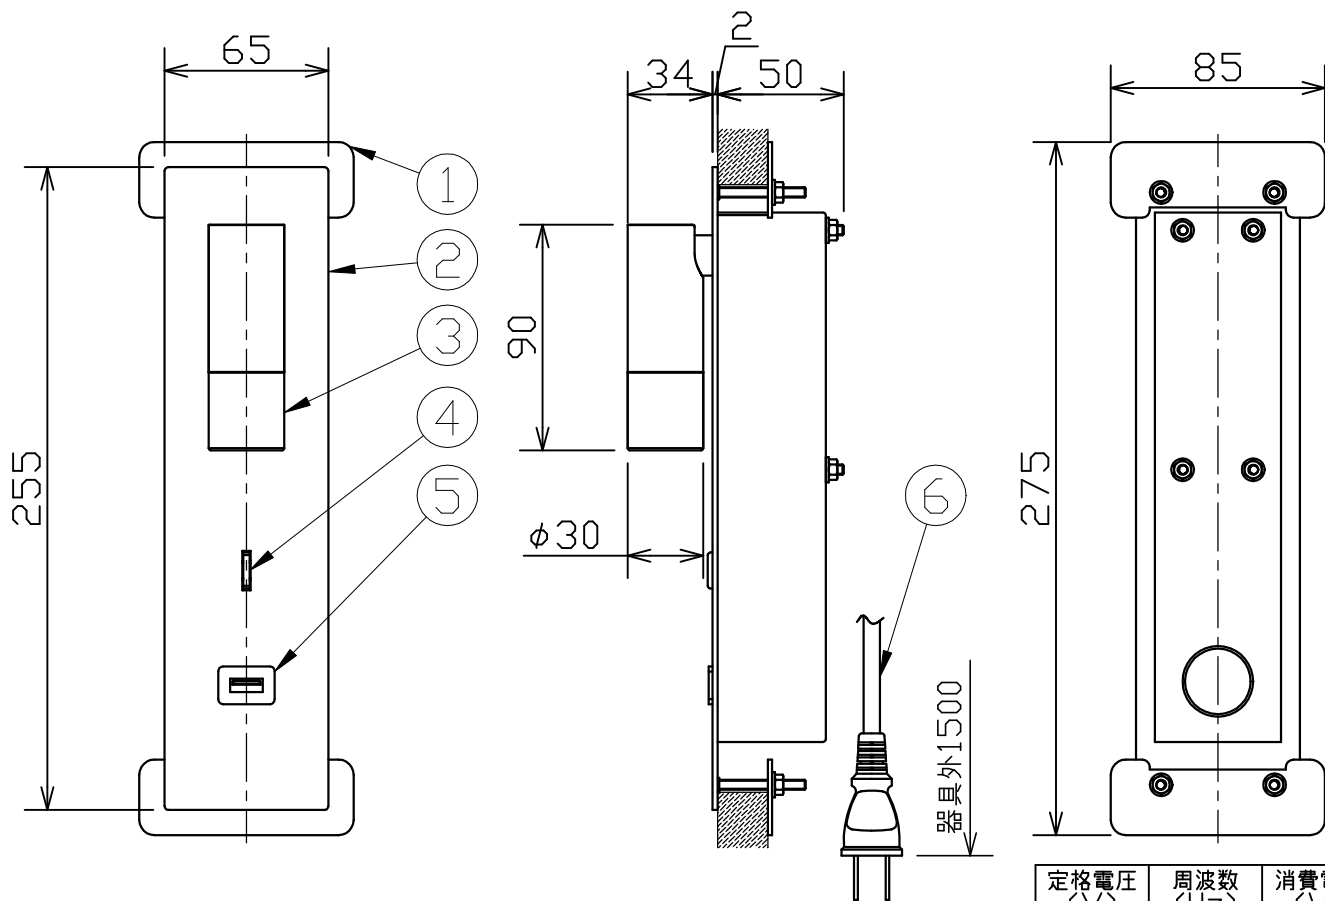

型番 MBK008L

部番	部品名	数量	材質	摘要
1	取付金具	2	鋼板	黒色塗装
2	ベースプレート	1	SUS201	ニッケルメッキつや消し
3	本体	1	アルミ	ニッケルメッキつや消し
4	スイッチ	1		黒色
5	USBポート	1		TypeA 出力5V2.0Aまで
6	コンセントプラグ	1	PVC	黒色

定格電圧 (V)	周波数 (Hz)	消費電力 (W)
100	50/60	3.0

⚠ 安全に関するご注意

- 本器具は、5~35℃の温度範囲で使用するよう設計しています。高温で使用すると火災の原因となります。
- 本器具は、屋内専用です。屋外や水気・湿気のある場所及び腐食性ガス等の発生する場所では使用できません。器具落下・感電の原因となります。
- 本器具は、壁面埋込専用です。指定以外の取付けを行うと火災・器具落下の原因となります。

品名	LEDリーディングライト	特記事項		
取付形態	壁面・ベッドボード埋込専用	スイッチ付き		
接続方法	コンセントプラグ	USBポート付き		
色温度	3000K	灯具可動		
平均演色評価数	Ra80	取付可能板厚25mmまで		
光源寿命	30,000H	適合ランプ	承認	担当
定格光束	230lm	-	石井	小林
固有エネルギー消費効率	76.6lm/w			
質量	0.8Kg			