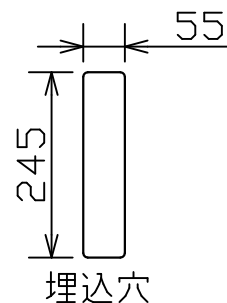

型番 MBK008L

部番	部品名	数量	材質	摘要
1	取付金具	2	鋼板	黒色塗装
2	ベースプレート	1	SUS201	ニッケルメッキつや消し
3	本体	1	アルミ	ニッケルメッキつや消し
4	スイッチ	1		黒色
5	USBポート	1		TypeA 出力5V2.0Aまで
6	コンセントプラグ	1	PVC	黒色

定格電圧 (V)	周波数 (Hz)	消費電力 (W)
100	50/60	3.0

⚠ 安全に関するご注意