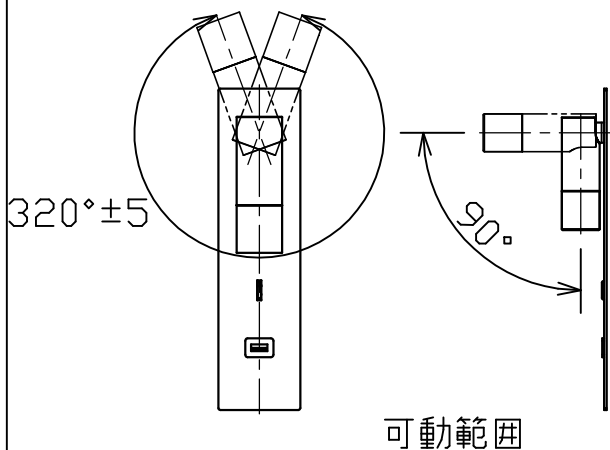

型番 MBK008L

部番	部品名	数量	材質	摘要
1	取付金具	2	鋼板	黒色塗装
2	ベースプレート	1	SUS201	ニッケルメッキつや消し
3	本体	1	アルミ	ニッケルメッキつや消し
4	スイッチ	1		黒色
5	USBポート	1		TypeA 出力5V2.0Aまで
6	コンセントプラグ	1	PVC	黒色

定格電圧 (V)	周波数 (Hz)	消費電力 (W)
100	50/60	3.0

⚠ 安全に関するご注意

- 本器具は、5~35℃の温度範囲で使用するよう設計しています。高温で使用すると火災の原因となります。
- 本器具は、屋内専用です。屋外や水気・湿気のある場所及び腐食性ガス等の発生する場所では使用できません。器具落下・感電の原因となります。
- 本器具は、壁面埋込専用です。指定以外の取付けを行うと火災・器具落下の原因となります。

品名	LEDリーディングライト	特記事項		
取付形態	壁面・ベッドボード埋込専用	スイッチ付き		
接続方法	コンセントプラグ	USBポート付き		
色温度	3000K	灯具可動		
平均演色評価数	Ra80	取付可能板厚25mmまで		
光源寿命	30,000H	適合ランプ	承認	担当
定格光束	230lm	-	石井	小林
固有エネルギー消費効率	76.6lm/w			
質量	0.8Kg			