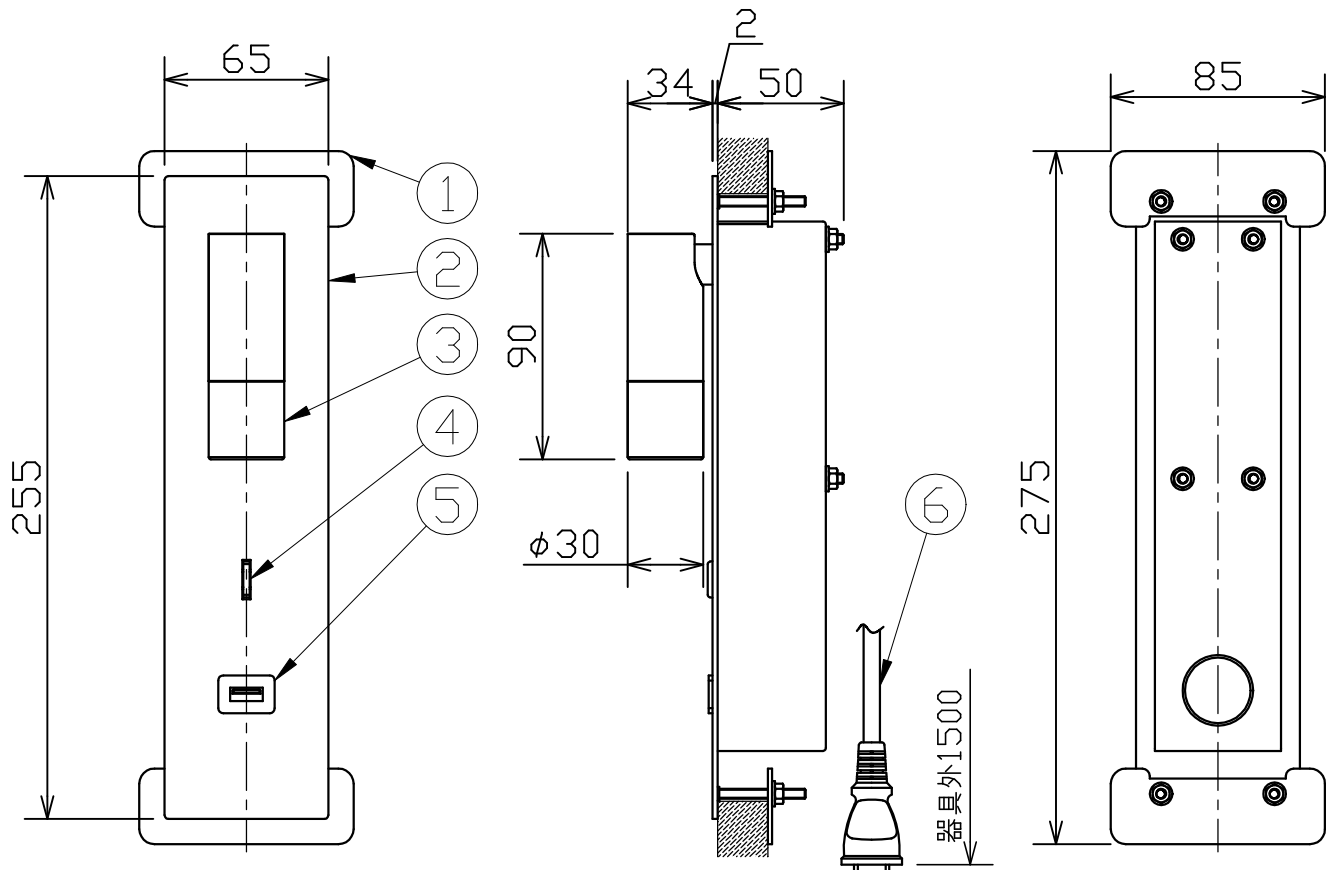

型番 MBK008B

部番	部品名	数量	材質	摘要
1	取付金具	2	鋼板	黒色塗装
2	ベースプレート	1	SUS201	黒色塗装
3	本体	1	アルミ	黒色塗装
4	スイッチ	1		黒色
5	USBポート	1		TypeA 出力5V2.0Aまで
6	コンセントプラグ	1	PVC	黒色

定格電圧 (V)	周波数 (Hz)	消費電力 (W)
100	50/60	3.0

**⚠ 安全に関するご注意**

- 本器具は、5~35℃の温度範囲で使用するよう設計しています。高温で使用すると火災の原因となります。
- 本器具は、屋内専用です。屋外や水気・湿気のある場所及び腐食性ガス等の発生する場所では使用できません。器具落下・感電の原因となります。
- 本器具は、壁面埋込専用です。指定以外の取付けを行うと火災・器具落下の原因となります。

品名	LEDリーディングライト	特記事項		
取付形態	壁面・ベッドボード埋込専用	スイッチ付き		
接続方法	コンセントプラグ	USBポート付き		
色温度	3000K	灯具可動		
平均演色評価数	Ra80	取付可能板厚25mmまで		
光源寿命	30,000H	適合ランプ	承認	担当
定格光束	230lm	-	石井	小林
固有エネルギー消費効率	76.6lm/w			
質量	0.8Kg			