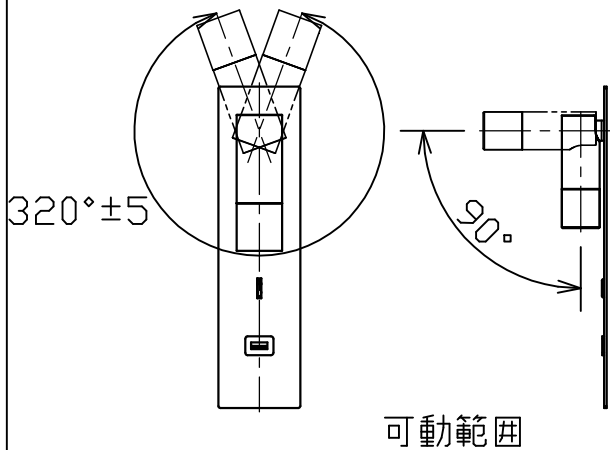

型番 MBK008B

部番	部品名	数量	材質	摘要
1	取付金具	2	鋼板	黒色塗装
2	ベースプレート	1	SUS201	黒色塗装
3	本体	1	アルミ	黒色塗装
4	スイッチ	1		黒色
5	USBポート	1		TypeA 出力5V2.0Aまで
6	コンセントプラグ	1	PVC	黒色

定格電圧 (V)	周波数 (Hz)	消費電力 (W)
100	50/60	3.0

**⚠ 安全に関するご注意**

- 本器具は、5~35℃の温度範囲で使用するよう設計しています。高温で使用すると火災の原因となります。
- 本器具は、屋内専用です。屋外や水気・湿気のある場所及び腐食性ガス等の発生する場所では使用できません。器具落下・感電の原因となります。
- 本器具は、壁面埋込専用です。指定以外の取付けを行うと火災・器具落下の原因となります。

品名	LEDリーディングライト	特記事項		
取付形態	壁面・ベッドボード埋込専用	スイッチ付き		
接続方法	コンセントプラグ	USBポート付き		
色温度	3000K	灯具可動		
平均演色評価数	Ra80	取付可能板厚25mmまで		
光源寿命	30,000H	適合ランプ	承認	担当
定格光束	230lm	-	石井	小林
固有エネルギー消費効率	76.6lm/w			
質量	0.8Kg			