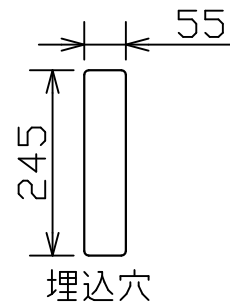

型番 MBK008B

部番	部品名	数量	材質	摘要
1	取付金具	2	鋼板	黒色塗装
2	ベースプレート	1	SUS201	黒色塗装
3	本体	1	アルミ	黒色塗装
4	スイッチ	1		黒色
5	USBポート	1		TypeA 出力5V2.0Aまで
6	コンセントプラグ	1	PVC	黒色

定格電圧 (V)	周波数 (Hz)	消費電力 (W)
100	50/60	3.0

**⚠ 安全に関するご注意**

- 本器具は、5~35℃の温度範囲で使用するよう設計しています。高温で使用すると火災の原因となります。
- 本器具は、屋内専用です。屋外や水気・湿気のある場所及び腐食性ガス等の発生する場所では使用できません。器具落下・感電の原因となります。
- 本器具は、壁面埋込専用です。指定以外の取付けを行うと火災・器具落下の原因となります。

品名	LEDリーディングライト	特記事項		
取付形態	壁面・ベッドボード埋込専用	スイッチ付き		
接続方法	コンセントプラグ	USBポート付き		
色温度	3000K	灯具可動		
平均演色評価数	Ra80	取付可能板厚25mmまで		
光源寿命	30,000H	適合ランプ	承認	担当
定格光束	230lm	-	石井	小林
固有エネルギー消費効率	76.6lm/w			
質量	0.8Kg			