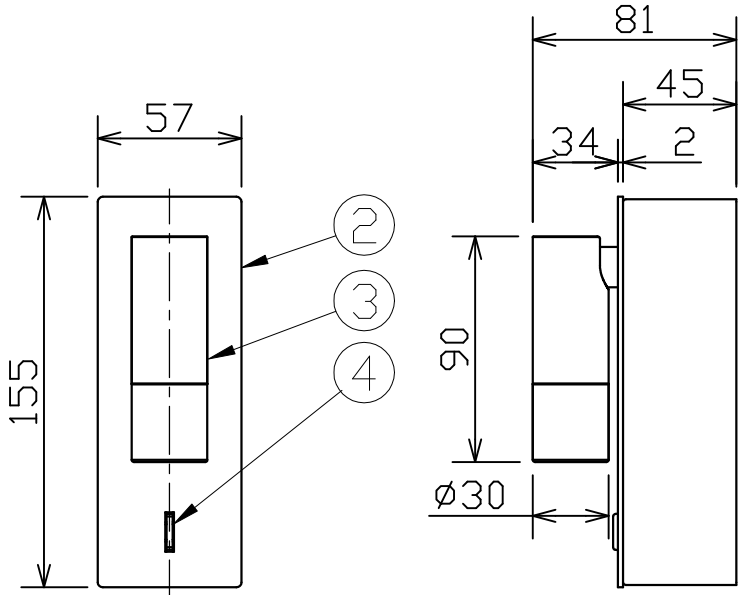

型番	MBK007L
----	---------

部番	部品名	数量	材質	摘要
1	サポート	1	鋼板	黒色塗装
2	ベースプレート	1	SUS201	ニッケルメッキつや消し
3	本体	1	アルミ	ニッケルメッキつや消し
4	スイッチ	1		黒色
5	コンセントプラグ	1	PVC	黒色

可動範囲

定格電圧 (V)	周波数 (Hz)	消費電力 (W)
100	50/60	3.0

**⚠ 安全に関するご注意**

- 本器具は、5~35℃の温度範囲で使用するように設計しています。高温で使用すると火災の原因となります。
- 本器具は、屋内専用です。屋外や水気・湿気のある場所及び腐食性ガス等の発生する場所では使用できません。器具落下・感電の原因となります。
- 本器具は、壁面埋込専用です。指定以外の取付けを行うと火災・器具落下の原因となります。

品名	LEDリーディングライト	特記事項		
取付形態	壁面・ベッドボード取付専用	スイッチ付き 灯具可動		
接続方法	コンセントプラグ			
色温度	3000K			
平均演色評価数	Ra80			
光源寿命	30,000H			
定格光束	230lm	適合ランプ	承認	担当
固有エネルギー消費効率	76.6lm/w	-	石井	小林
質量	0.7Kg			