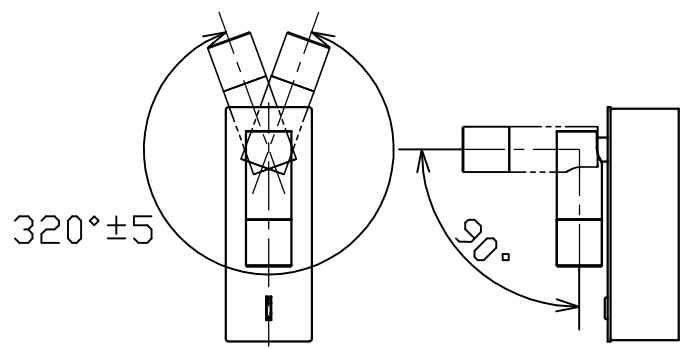

型番	MBK007L
----	---------

部番	部品名	数量	材質	摘要
1	サポート	1	鋼板	黒色塗装
2	ベースプレート	1	SUS201	ニッケルメッキつや消し
3	本体	1	アルミ	ニッケルメッキつや消し
4	スイッチ	1		黒色
5	コンセントプラグ	1	PVC	黒色

可動範囲

定格電圧 (V)	周波数 (Hz)	消費電力 (W)
100	50/60	3.0

**⚠ 安全に関するご注意**

- 本器具は、5~35℃の温度範囲で使用するように設計しています。高温で使用すると火災の原因となります。
- 本器具は、屋内専用です。屋外や水気・湿気のある場所及び腐食性ガス等の発生する場所では使用できません。器具落下・感電の原因となります。
- 本器具は、壁面埋込専用です。指定以外の取付けを行うと火災・器具落下の原因となります。

品名	LEDリーディングライト	特記事項		
取付形態	壁面・ベッドボード取付専用	スイッチ付き 灯具可動		
接続方法	コンセントプラグ			
色温度	3000K			
平均演色評価数	Ra80			
光源寿命	30,000H			
定格光束	230lm	適合ランプ	承認	担当
固有エネルギー消費効率	76.6lm/w	-	石井	小林
質量	0.7Kg			