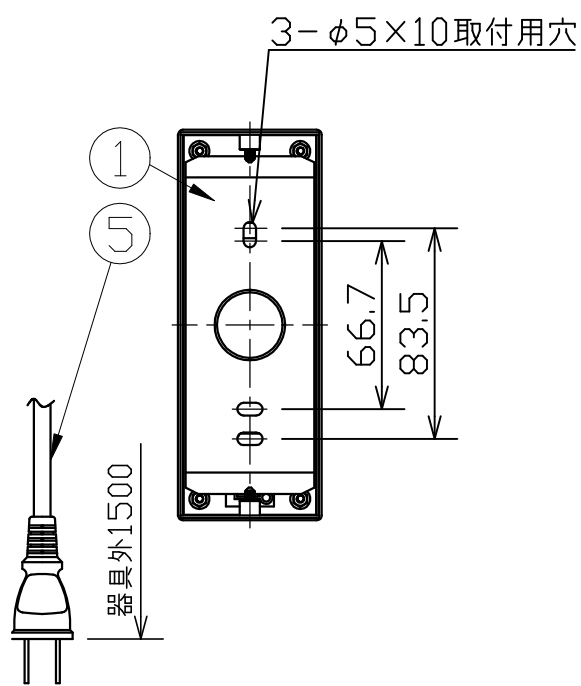

型番	MBK007L
----	---------

部番	部品名	数量	材質	摘要
1	サポート	1	鋼板	黒色塗装
2	ベースプレート	1	SUS201	ニッケルメッキつや消し
3	本体	1	アルミ	ニッケルメッキつや消し
4	スイッチ	1		黒色
5	コンセントプラグ	1	PVC	黒色

可動範囲

定格電圧 (V)	周波数 (Hz)	消費電力 (W)
100	50/60	3.0

**⚠ 安全に関するご注意**

- 本器具は、5~35℃の温度範囲で使用するように設計しています。高温で使用すると火災の原因となります。
- 本器具は、屋内専用です。屋外や水気・湿気のある場所及び腐食性ガス等の発生する場所では使用できません。器具落下・感電の原因となります。
- 本器具は、壁面埋込専用です。指定以外の取付けを行うと火災・器具落下の原因となります。

品名	LEDリーディングライト	特記事項		
取付形態	壁面・ベッドボード取付専用	スイッチ付き 灯具可動		
接続方法	コンセントプラグ			
色温度	3000K			
平均演色評価数	Ra80			
光源寿命	30,000H			
定格光束	230lm	適合ランプ	承認	担当
固有エネルギー消費効率	76.6lm/w	-	石井	小林
質量	0.7Kg			