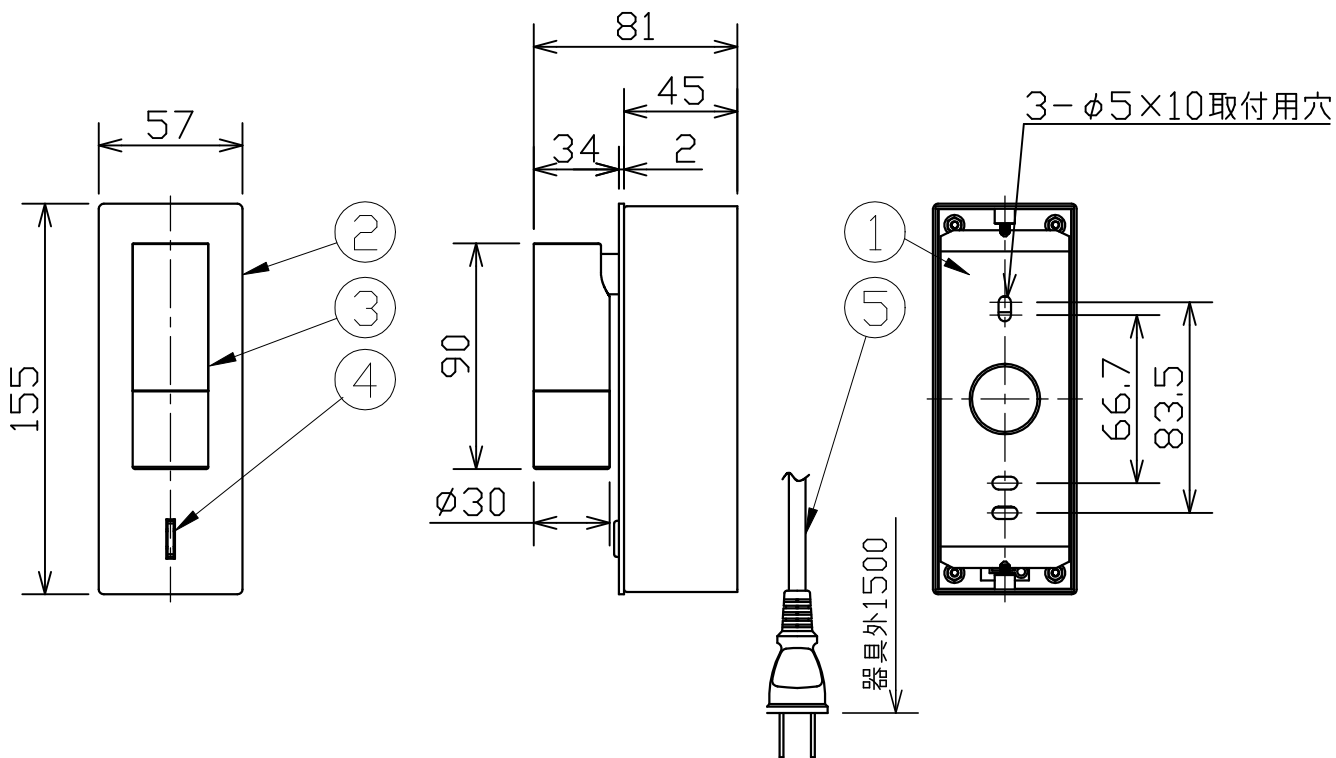

型番 MBK007B

部番	部品名	数量	材質	摘要
1	サポート	1	鋼板	黒色塗装
2	ベースプレート	1	SUS201	黒色塗装
3	本体	1	アルミ	黒色塗装
4	スイッチ	1		黒色
5	コンセントプラグ	1	PVC	黒色

可動範囲

定格電圧 (V)	周波数 (Hz)	消費電力 (W)
100	50/60	3.0

⚠ 安全に関するご注意

- 本器具は、5~35℃の温度範囲で使用するように設計しています。高温で使用すると火災の原因となります。
- 本器具は、屋内専用です。屋外や水気・湿気のある場所及び腐食性ガス等の発生する場所では使用できません。器具落下・感電の原因となります。
- 本器具は、壁面埋込専用です。指定以外の取付けを行うと火災・器具落下の原因となります。

品名	LEDリーディングライト	特記事項		
取付形態	壁面・ベッドボード取付専用	スイッチ付き 灯具可動		
接続方法	コンセントプラグ			
色温度	3000K			
平均演色評価数	Ra80			
光源寿命	30,000H			
定格光束	230lm	適合ランプ	承認	担当
固有エネルギー消費効率	76.6lm/w	-	石井	小林
質量	0.7Kg			