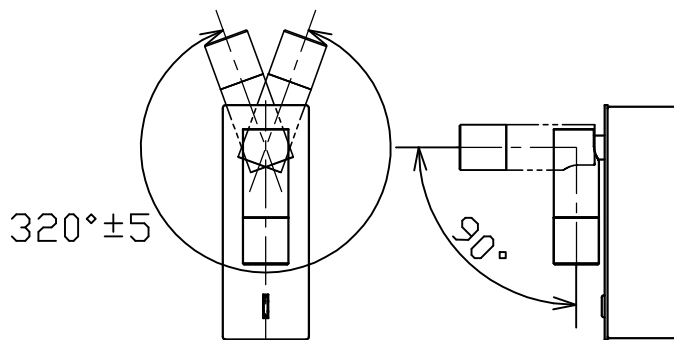

型番 MBK007B

部番	部品名	数量	材質	摘要
1	サポート	1	鋼板	黒色塗装
2	ベースプレート	1	SUS201	黒色塗装
3	本体	1	アルミ	黒色塗装
4	スイッチ	1		黒色
5	コンセントプラグ	1	PVC	黒色

可動範囲

定格電圧 (V)	周波数 (Hz)	消費電力 (W)
100	50/60	3.0

⚠ 安全に関するご注意

- 本器具は、5~35℃の温度範囲で使用するように設計しています。高温で使用すると火災の原因となります。
- 本器具は、屋内専用です。屋外や水気・湿気のある場所及び腐食性ガス等の発生する場所では使用できません。器具落下・感電の原因となります。
- 本器具は、壁面埋込専用です。指定以外の取付けを行うと火災・器具落下の原因となります。

品名	LEDリーディングライト	特記事項		
取付形態	壁面・ベッドボード取付専用	スイッチ付き 灯具可動		
接続方法	コンセントプラグ			
色温度	3000K			
平均演色評価数	Ra80			
光源寿命	30,000H			
定格光束	230lm	適合ランプ	承認	担当
固有エネルギー消費効率	76.6lm/w	-	石井	小林
質量	0.7Kg			