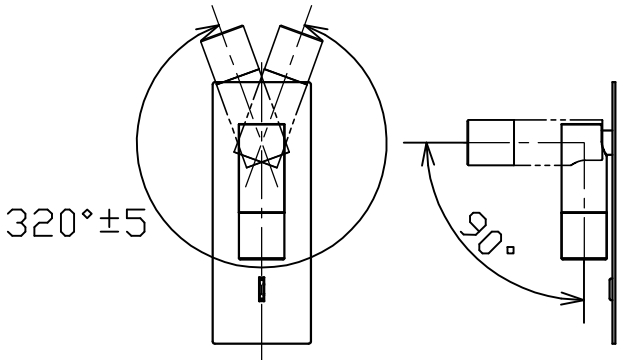

型番	MBK006Z
----	---------

部番	部品名	数量	材質	摘要
1	取付金具	2	鋼板	黒色塗装
2	ベースプレート	1	SUS201	ブロンズメッキ
3	本体	1	アルミ	ブロンズメッキ
4	スイッチ	1		黒色
5	コンセントプラグ	1	PVC	黒色

可動範囲

埋込穴

定格電圧 (V)	周波数 (Hz)	消費電力 (W)
100	50/60	3.0

⚠ 安全に関するご注意

- 本器具は、5~35℃の温度範囲で使用するように設計しています。高温で使用すると火災の原因となります。
- 本器具は、屋内専用です。屋外や水気・湿気のある場所及び腐食性ガス等の発生する場所では使用できません。器具落下・感電の原因となります。
- 本器具は、壁面埋込専用です。指定以外の取付けを行うと火災・器具落下の原因となります。

品名	LEDリーディングライト	特記事項		
取付形態	壁面・ベッドボード埋込専用	スイッチ付き 灯具可動 取付可能板厚25mmまで		
接続方法	コンセントプラグ			
色温度	3000K			
平均演色評価数	Ra80			
光源寿命	30,000H			
定格光束	230lm	適合ランプ	承認	担当
固有エネルギー消費効率	76.6lm/w	-	石井	小林
質量	0.6Kg			