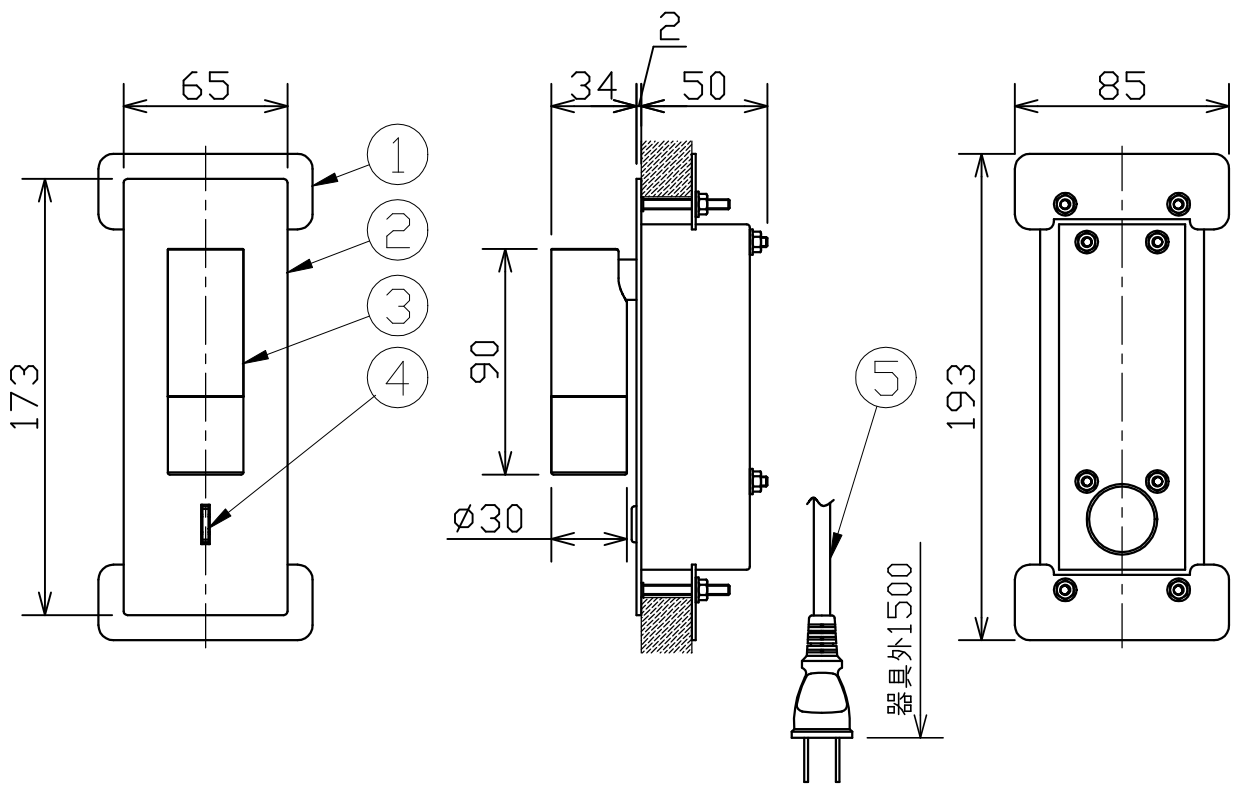

型番	MBK006Z
----	---------

部番	部品名	数量	材質	摘要
1	取付金具	2	鋼板	黒色塗装
2	ベースプレート	1	SUS201	ブロンズメッキ
3	本体	1	アルミ	ブロンズメッキ
4	スイッチ	1		黒色
5	コンセントプラグ	1	PVC	黒色

可動範囲

埋込穴

定格電圧 (V)	周波数 (Hz)	消費電力 (W)
100	50/60	3.0

⚠ 安全に関するご注意

- 本器具は、5~35℃の温度範囲で使用するように設計しています。高温で使用すると火災の原因となります。
- 本器具は、屋内専用です。屋外や水気・湿気のある場所及び腐食性ガス等の発生する場所では使用できません。器具落下・感電の原因となります。
- 本器具は、壁面埋込専用です。指定以外の取付けを行うと火災・器具落下の原因となります。

品名	LEDリーディングライト	特記事項		
取付形態	壁面・ベッドボード埋込専用	スイッチ付き 灯具可動 取付可能板厚25mmまで		
接続方法	コンセントプラグ			
色温度	3000K			
平均演色評価数	Ra80			
光源寿命	30,000H			
定格光束	230lm	適合ランプ	承認	担当
固有エネルギー消費効率	76.6lm/w	-	石井	小林
質量	0.6Kg			