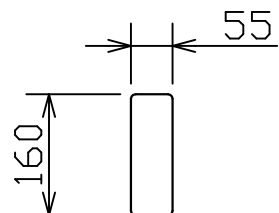

型番	MBK006Z
----	---------

部番	部品名	数量	材質	摘要
1	取付金具	2	鋼板	黒色塗装
2	ベースプレート	1	SUS201	ブロンズメッキ
3	本体	1	アルミ	ブロンズメッキ
4	スイッチ	1		黒色
5	コンセントプラグ	1	PVC	黒色

可動範囲

埋込穴

定格電圧 (V)	周波数 (Hz)	消費電力 (W)
100	50/60	3.0

⚠ 安全に関するご注意

- 本器具は、5~35℃の温度範囲で使用するように設計しています。高温で使用すると火災の原因となります。
- 本器具は、屋内専用です。屋外や水気・湿気のある場所及び腐食性ガス等の発生する場所では使用できません。器具落下・感電の原因となります。
- 本器具は、壁面埋込専用です。指定以外の取付けを行うと火災・器具落下の原因となります。

品名	LEDリーディングライト	特記事項		
取付形態	壁面・ベッドボード埋込専用	スイッチ付き 灯具可動 取付可能板厚25mmまで		
接続方法	コンセントプラグ			
色温度	3000K			
平均演色評価数	Ra80			
光源寿命	30,000H			
定格光束	230lm	適合ランプ	承認	担当
固有エネルギー消費効率	76.6lm/w	-	石井	小林
質量	0.6Kg			