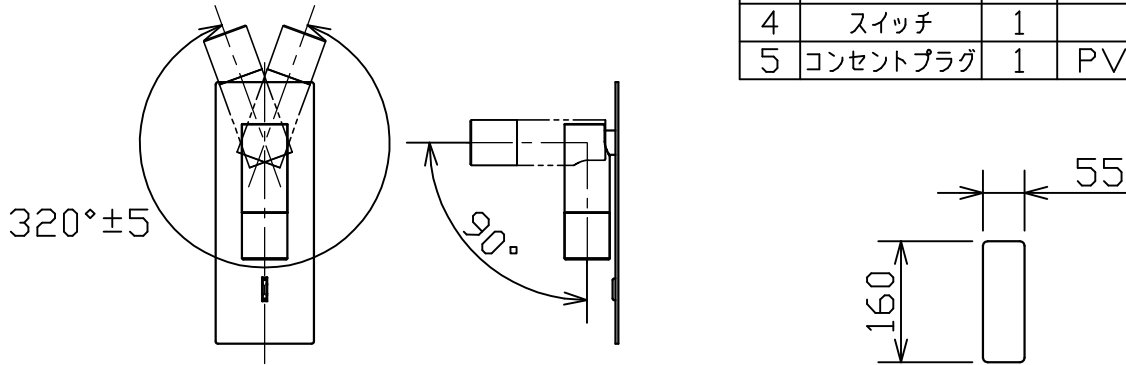

型番 MBK006L

部番	部品名	数量	材質	摘要
1	取付金具	2	鋼板	黒色塗装
2	ベースプレート	1	SUS201	ニッケルメッキつや消し
3	本体	1	アルミ	ニッケルメッキつや消し
4	スイッチ	1		黒色
5	コンセントプラグ	1	PVC	黒色

可動範囲

埋込穴

定格電圧 (V)	周波数 (Hz)	消費電力 (W)
100	50/60	3.0

安全に関するご注意

- 本器具は、5~35℃の温度範囲で使用するように設計しています。高温で使用すると火災の原因となります。
- 本器具は、屋内専用です。屋外や水気・湿気のある場所及び腐食性ガス等の発生する場所では使用できません。器具落下・感電の原因となります。
- 本器具は、壁面埋込専用です。指定以外の取付けを行うと火災・器具落下の原因となります。

品名	LEDリーディングライト	特記事項		
取付形態	壁面・ベッドボード埋込専用	スイッチ付き		
接続方法	コンセントプラグ	灯具可動		
色温度	3000K	取付可能板厚25mmまで		
平均演色評価数	Ra80			
光源寿命	30,000H			
定格光束	230lm	適合ランプ	承認	担当
固有エネルギー消費効率	76.6lm/w	-	石井	小林
質量	0.6Kg			