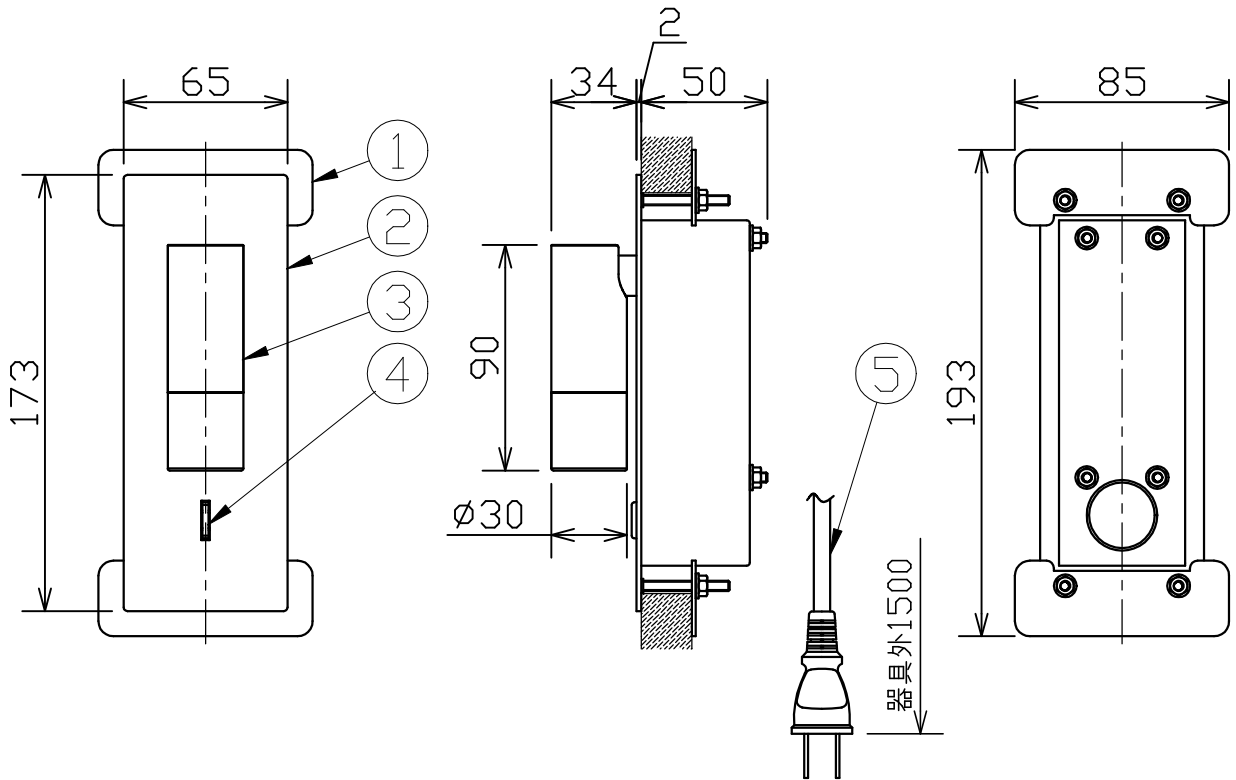

型番 MBK006L

部番	部品名	数量	材質	摘要
1	取付金具	2	鋼板	黒色塗装
2	ベースプレート	1	SUS201	ニッケルメッキつや消し
3	本体	1	アルミ	ニッケルメッキつや消し
4	スイッチ	1		黒色
5	コンセントプラグ	1	PVC	黒色

可動範囲

埋込穴

定格電圧 (V)	周波数 (Hz)	消費電力 (W)
100	50/60	3.0

安全に関するご注意

- 本器具は、5~35℃の温度範囲で使用するように設計しています。高温で使用すると火災の原因となります。
- 本器具は、屋内専用です。屋外や水気・湿気のある場所及び腐食性ガス等の発生する場所では使用できません。器具落下・感電の原因となります。
- 本器具は、壁面埋込専用です。指定以外の取付けを行うと火災・器具落下の原因となります。

品名	LEDリーディングライト	特記事項		
取付形態	壁面・ベッドボード埋込専用	スイッチ付き		
接続方法	コンセントプラグ	灯具可動		
色温度	3000K	取付可能板厚25mmまで		
平均演色評価数	Ra80			
光源寿命	30,000H			
定格光束	230lm	適合ランプ	承認	担当
固有エネルギー消費効率	76.6lm/w	-	石井	小林
質量	0.6Kg			