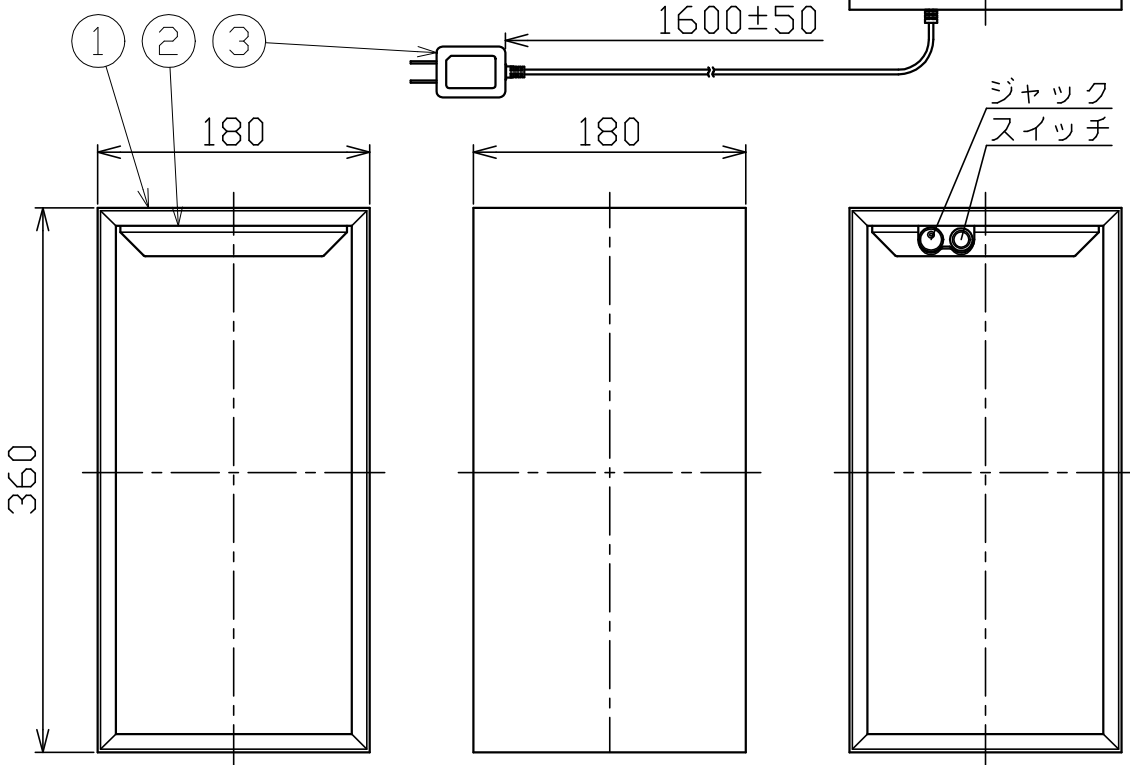

型番	MAI10-WH
----	----------

部番	部品名	数量	材質	摘要
1	本体	1	木	ホワイト塗装仕上
2	セード	1	樹脂	透明・フロスト
3	アダプター	1		DC12V1A・黒色

定格電圧 (V)	周波数 (Hz)	出力電圧 (V)	入力電流 (A)	消費電力 (W)
100	50/60	DC12V	0.3	8

⚠ 安全に関するご注意

- 本器具は、振動や衝撃の多い場所、腐食性ガス等の発生する場所、海岸隣接地帯（塩害地域）、浴室などでは使用しないでください。器具落下・感電・絶縁不良の原因となります。
- 本器具は、防湿形ではありません。湯気、湿気の多い場所では使用しないでください。絶縁不良、感電の原因となります。器具落下・感電の原因となります。

品名	植物栽培器	特記事項 ACアダプター同梱		
取付形態	置き型			
接続方法	アダプター			
色温度	4100K			
平均演色評価数	Ra60以上	適合ランプ	承認	担当
光源寿命	40,000時間	-	浅川	市嶋
質量	1.3Kg			