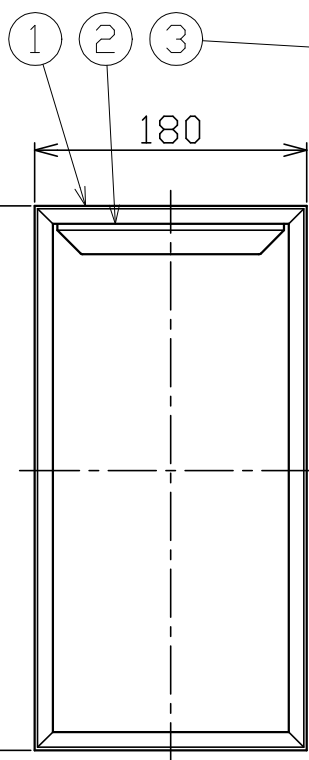

型番	MAI10-BR
----	----------

部番	部品名	数量	材質	摘要
1	本体	1	木	ブラウン塗装仕上
2	セード	1	樹脂	透明・フロスト
3	アダプター	1		DC12V1A・黒色

1600±50

ジャック  
スイッチ

定格電圧 (V)	周波数 (Hz)	出力電圧 (V)	入力電流 (A)	消費電力 (W)
100	50/60	DC12V	0.3	8

安全に関するご注意

- ・本器具は、振動や衝撃の多い場所、腐食性ガス等の発生する場所、海岸隣接地帯（塩害地域）、浴室などでは使用しないでください。器具落下・感電・絶縁不良の原因となります。
- ・本器具は、防湿形ではありません。湯気、湿気の多い場所では使用しないでください。絶縁不良、感電の原因となります。器具落下・感電の原因となります。