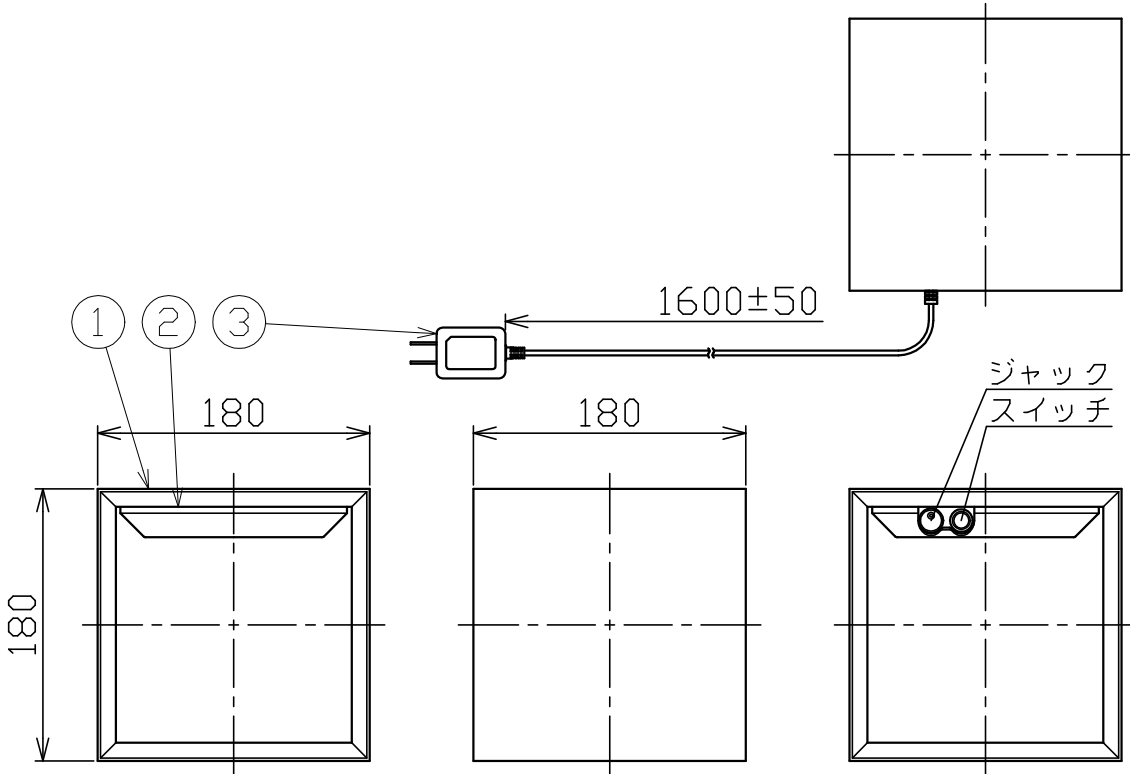

型番	MAI09-WH
----	----------

部番	部品名	数量	材質	摘要
1	本体	1	木	ホワイト塗装仕上
2	セード	1	樹脂	透明・フロスト
3	アダプター	1		DC12V1A・黒色

定格電圧 (V)	周波数 (Hz)	出力電圧 (V)	入力電流 (A)	消費電力 (W)
100	50/60	DC12V	0.3	8

⚠ 安全に関するご注意

- 本器具は、振動や衝撃の多い場所、腐食性ガス等の発生する場所、海岸隣接地帯（塩害地域）、浴室などでは使用しないでください。器具落下・感電・絶縁不良の原因となります。
- 本器具は、防湿形ではありません。湯気、湿気の多い場所では使用しないでください。絶縁不良、感電の原因となります。器具落下・感電の原因となります。

品名	植物栽培器	特記事項 ACアダプター同梱		
取付形態	置き型			
接続方法	アダプター			
色温度	4100K			
平均演色評価数	Ra60以上	適合ランプ	承認	担当
光源寿命	40,000時間	-	浅川	市嶋
質量	0.9Kg			