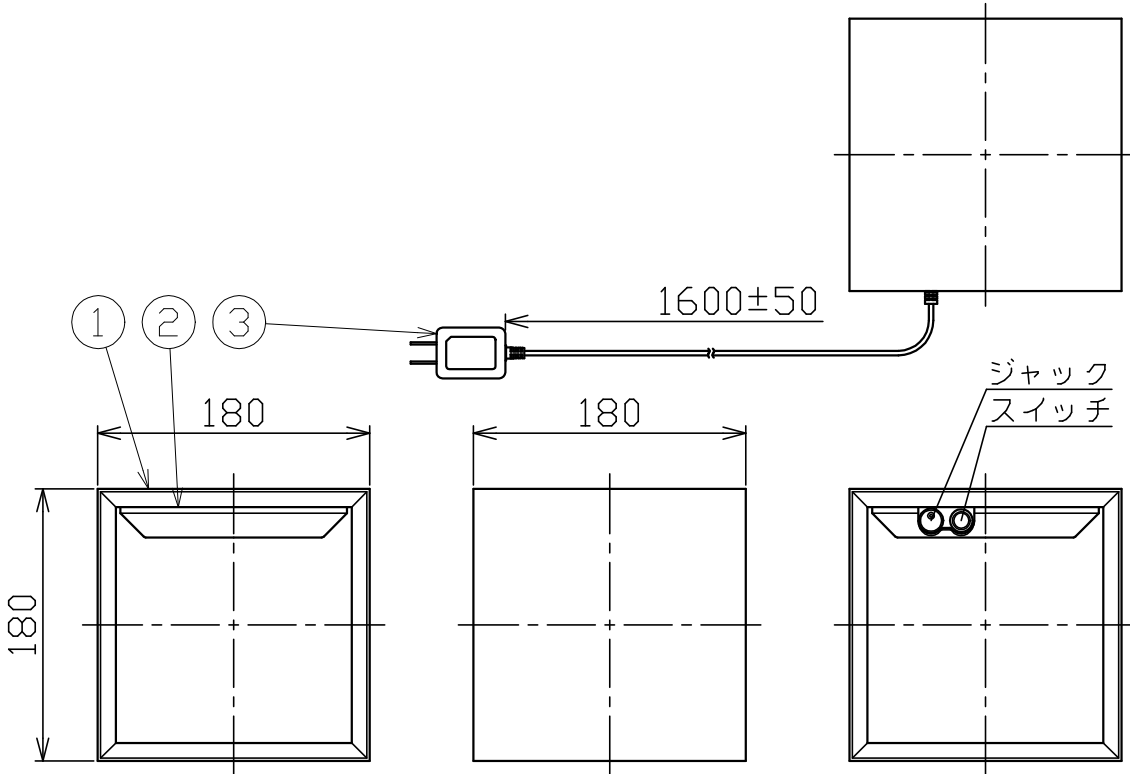

型番 MAI09-BR

部番	部品名	数量	材質	摘要
1	本体	1	木	ブラウン塗装仕上
2	セード	1	樹脂	透明・フロスト
3	アダプター	1		DC12V1A・黒色

定格電圧 (V)	周波数 (Hz)	出力電圧 (V)	入力電流 (A)	消費電力 (W)
100	50/60	DC12V	0.3	8

**⚠️ 安全に関するご注意**

- 本器具は、振動や衝撃の多い場所、腐食性ガス等の発生する場所、海岸隣接地帯（塩害地域）、浴室などでは使用しないでください。器具落下・感電・絶縁不良の原因となります。
- 本器具は、防湿形ではありません。湯気、湿気の多い場所では使用しないでください。絶縁不良、感電の原因となります。器具落下・感電の原因となります。

品名	植物栽培器	特記事項		
取付形態	置き型	ACアダプター同梱		
接続方法	アダプター			
色温度	4100K			
平均演色評価数	Ra60以上	適合ランプ	承認	担当
光源寿命	40,000時間	-	浅川	市嶋
質量	0.9Kg			